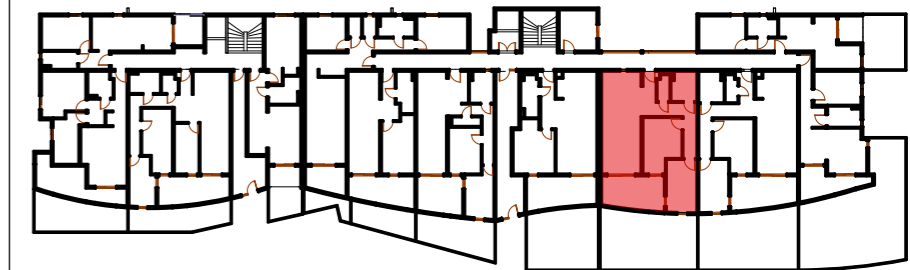

Adresse:

Quartier Mansarde-Catalogne – Rue PONTALERY
97231 Le Robert - MARTINIQUE

SCCV LUXORIA

10 RUE ARTS ET METIERS, 97200 FORT DE FRANCE

LOT 9

TYPOLOGIE: T3

ETAGE: RDC

TABLEAU DE SURFACES

SALON+CUISINE	34.67m ²
COULOIR	8.16m ²
CHAMBRE 1	14.56m ²
CHAMBRE 2	11.86m ²
SDB	5.48m ²
WC	2.38m ²
TOTAL	
SURFACE HABITABLE:	77.11m²
TERRASSE:	15.13m ²
JARDIN:	41.61m ²

Data:

02/05/2022

Echelle:

1:650, 1:75