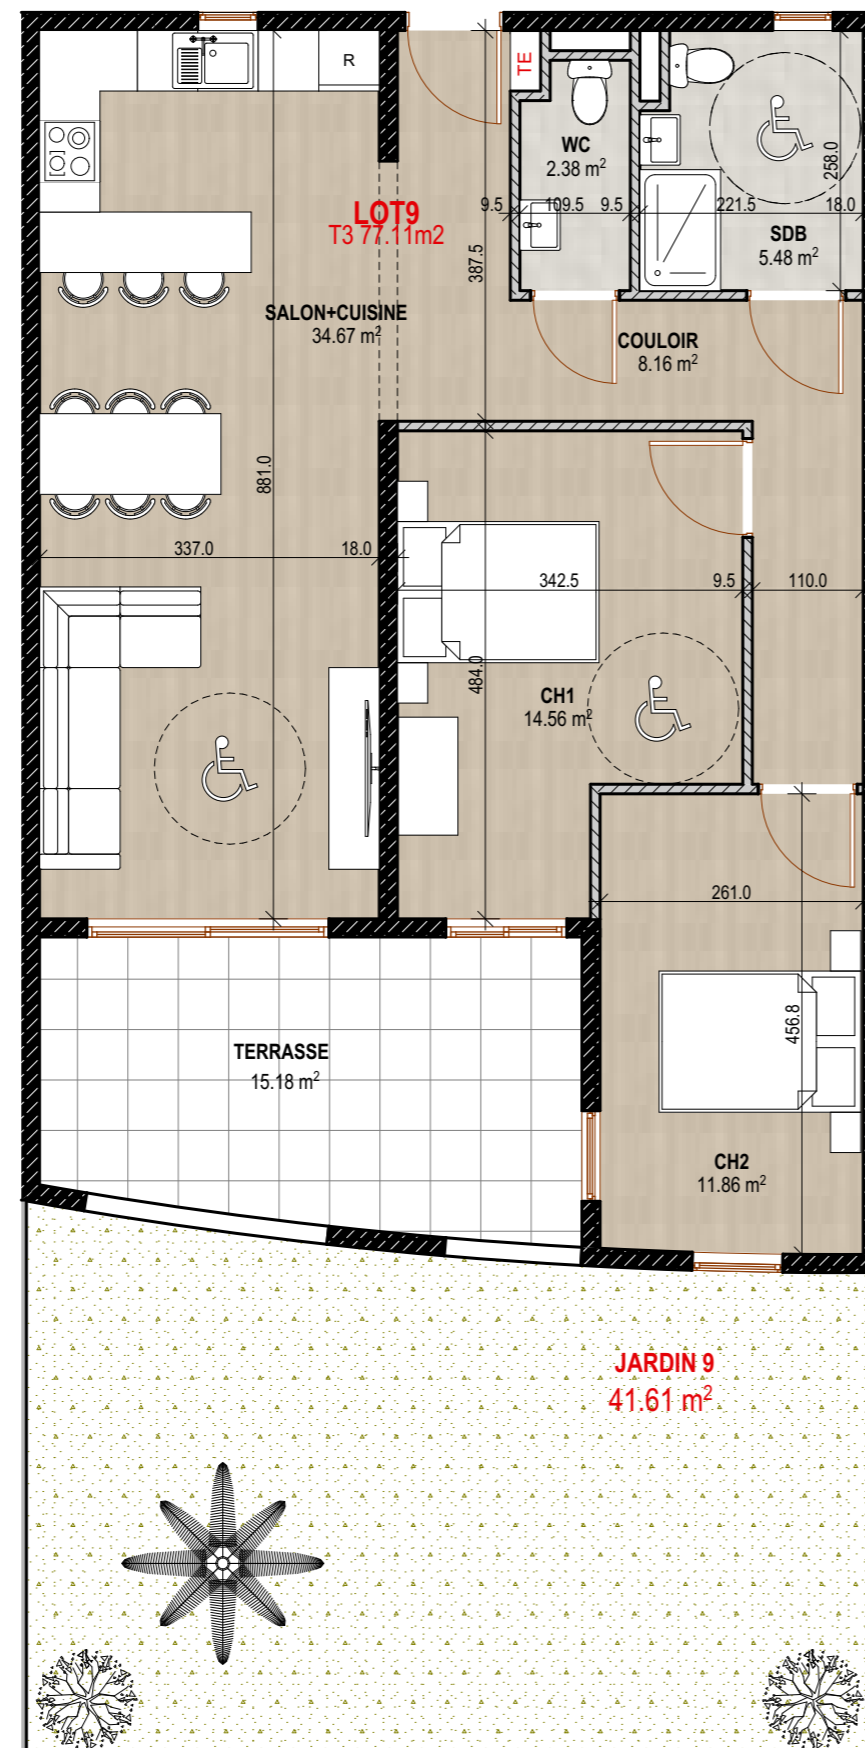

Adresse:

Quartier Mansarde-Catalogne – Rue PONTALERY
97231 Le Robert - MARTINIQUE

SCCV LUXORIA

10 RUE ARTS ET METIERS, 97200 FORT DE FRANCE

LOT 9

TYPOLOGIE: T3

ETAGE: RDC

TABLEAU DE SURFACES

SALON+CUISINE	34.67m ²
COULOIR	8.16m ²
CHAMBRE 1	14.56m ²
CHAMBRE 2	11.86m ²
SDB	5.48m ²
WC	2.38m ²
TOTAL	
SURFACE HABITABLE:	77.11m²
TERRASSE:	15.13m ²
JARDIN:	41.61m ²

Data:

02/05/2022

Echelle:

1:650, 1:75