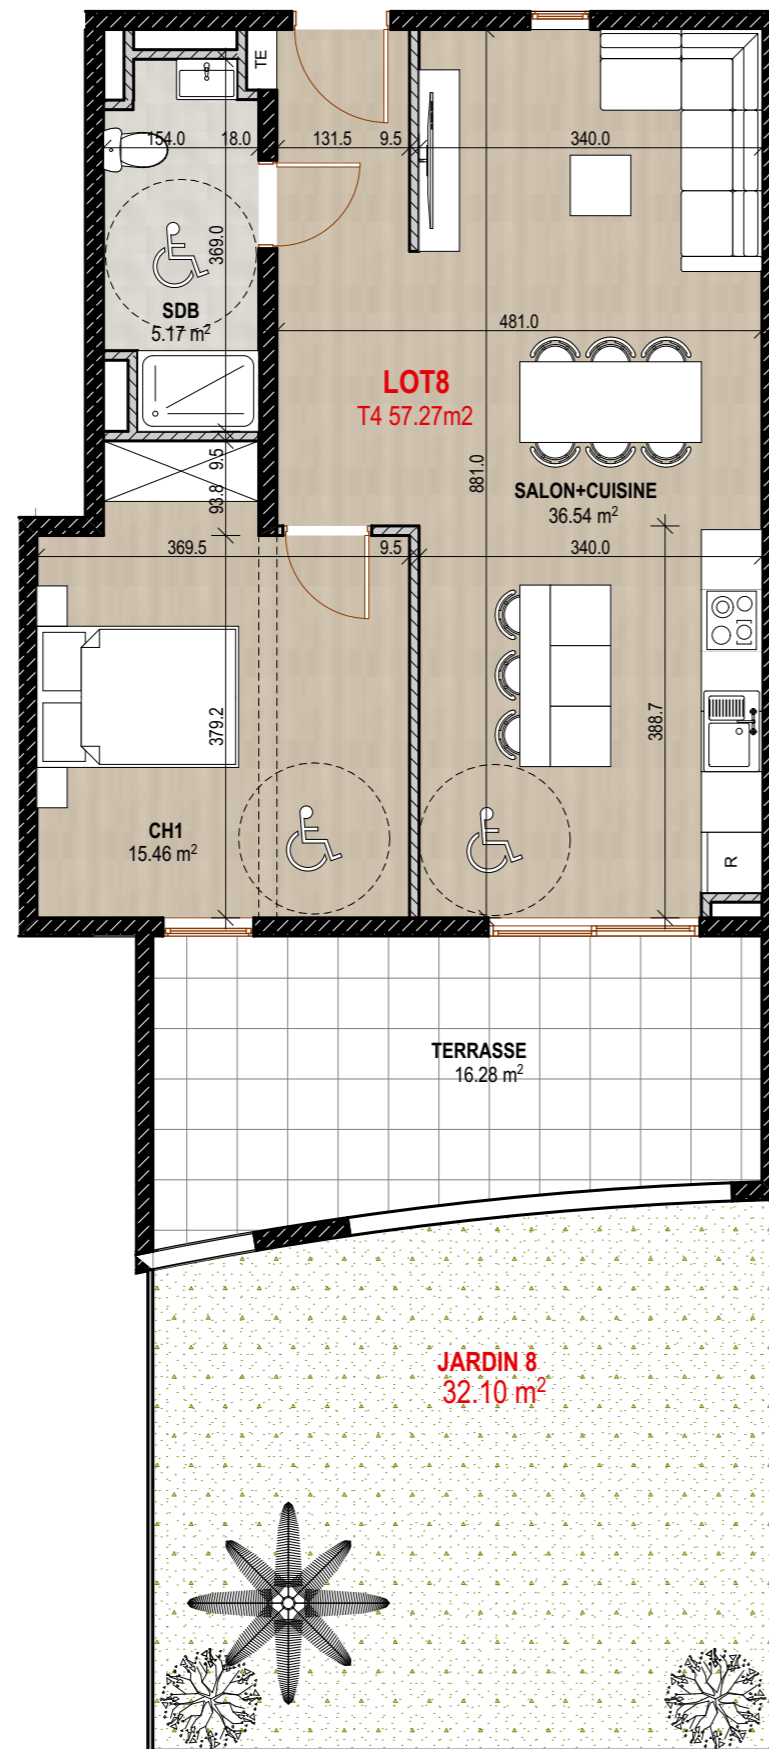

Adresse:

Quartier Mansarde-Catalogne – Rue PONTALERY
97231 Le Robert - MARTINIQUE

SCCV LUXORIA

10 RUE ARTS ET METIERS, 97200 FORT DE FRANCE

LOT 8

TYPOLOGIE: T2

ETAGE: RDC

TABLEAU DE SURFACES

SALON+CUISINE	36.64m ²
CHAMBRE 1	15.46m ²
SDB	5.17m ²
TOTAL	
SURFACE HABITABLE:	57.27m²
TERRASSE:	16.28m ²
JARDIN:	32.10m ²

Data:

02/05/2022

Echelle:

1:650, 1:75