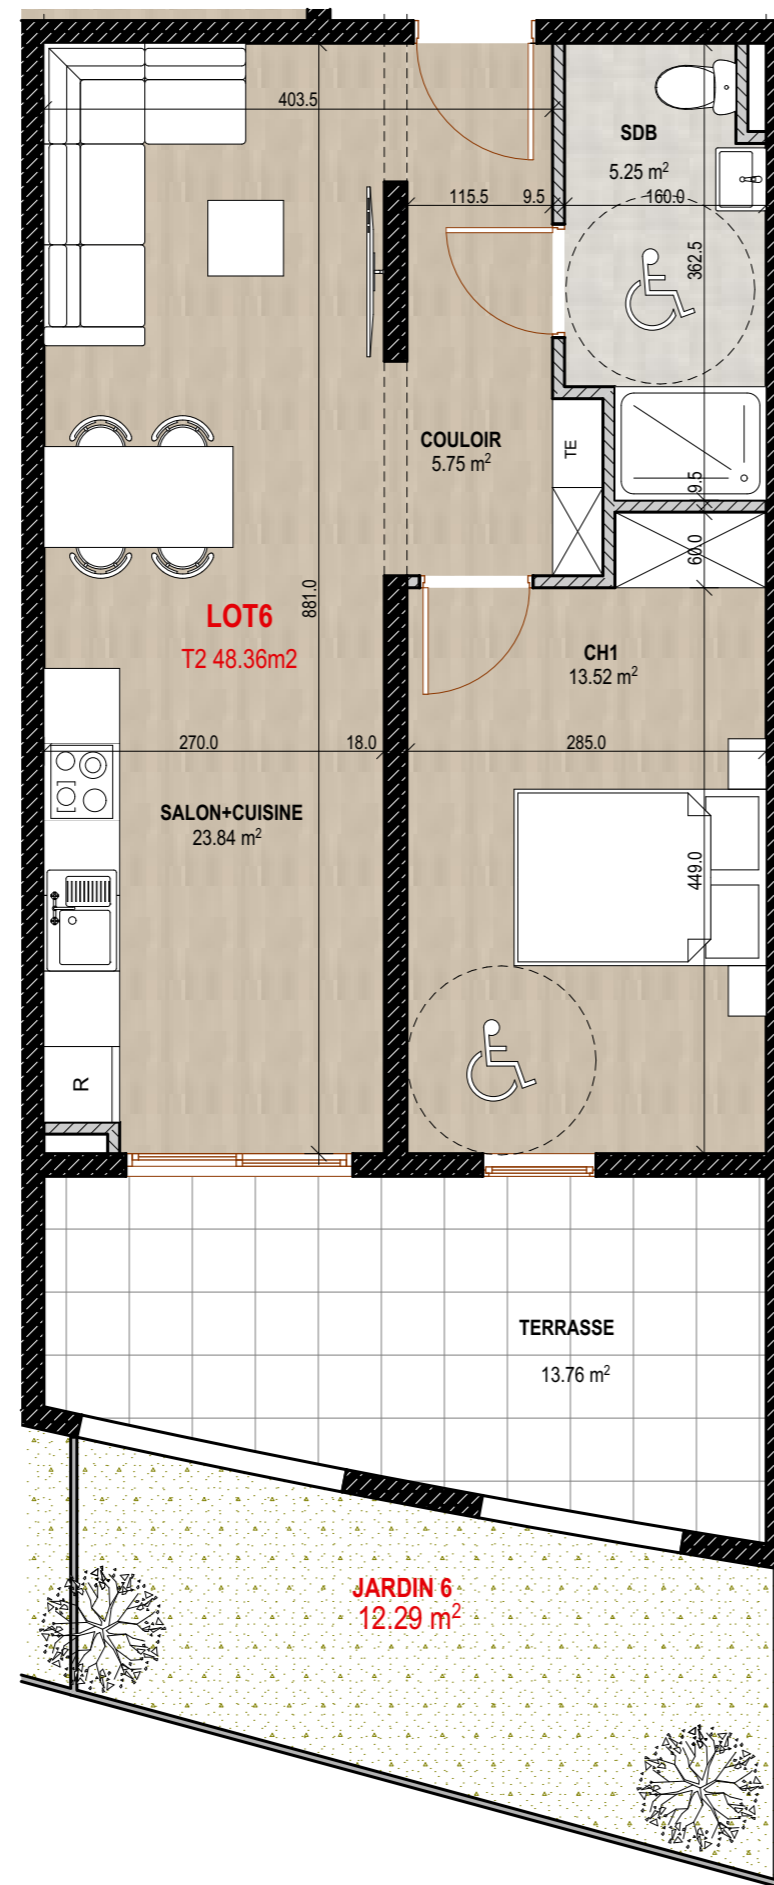

Adresse:

Quartier Mansarde-Catalogne – Rue PONTALERY
97231 Le Robert - MARTINIQUE

SCCV LUXORIA

10 RUE ARTS ET METIERS, 97200 FORT DE FRANCE

LOT 6

TYPOLOGIE: T2

ETAGE: RDC

TABLEAU DE SURFACES

SALON+CUISINE	23.84m ²
COULOIR	5.75m ²
CHAMBRE 1	13.52m ²
SDB	5.25m ²
TOTAL	
SURFACE HABITABLE:	48.36m²
TERRASSE:	13.76m ²
JARDIN:	12.29m ²

Data:

02/05/2022

Echelle:

1:650, 1:60