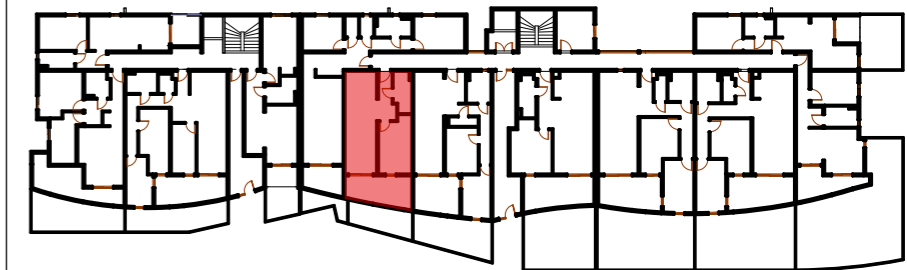

Adresse:

Quartier Mansarde-Catalogne – Rue PONTALERY
97231 Le Robert - MARTINIQUE

SCCV LUXORIA

10 RUE ARTS ET METIERS, 97200 FORT DE FRANCE

LOT 6

TYPOLOGIE: T2

ETAGE: RDC

TABLEAU DE SURFACES

SALON+CUISINE	23.84m ²
COULOIR	5.75m ²
CHAMBRE 1	13.52m ²
SDB	5.25m ²
TOTAL	
SURFACE HABITABLE:	48.36m²
TERRASSE:	13.76m ²
JARDIN:	12.29m ²

Data:

02/05/2022

Echelle:

1:650, 1:60