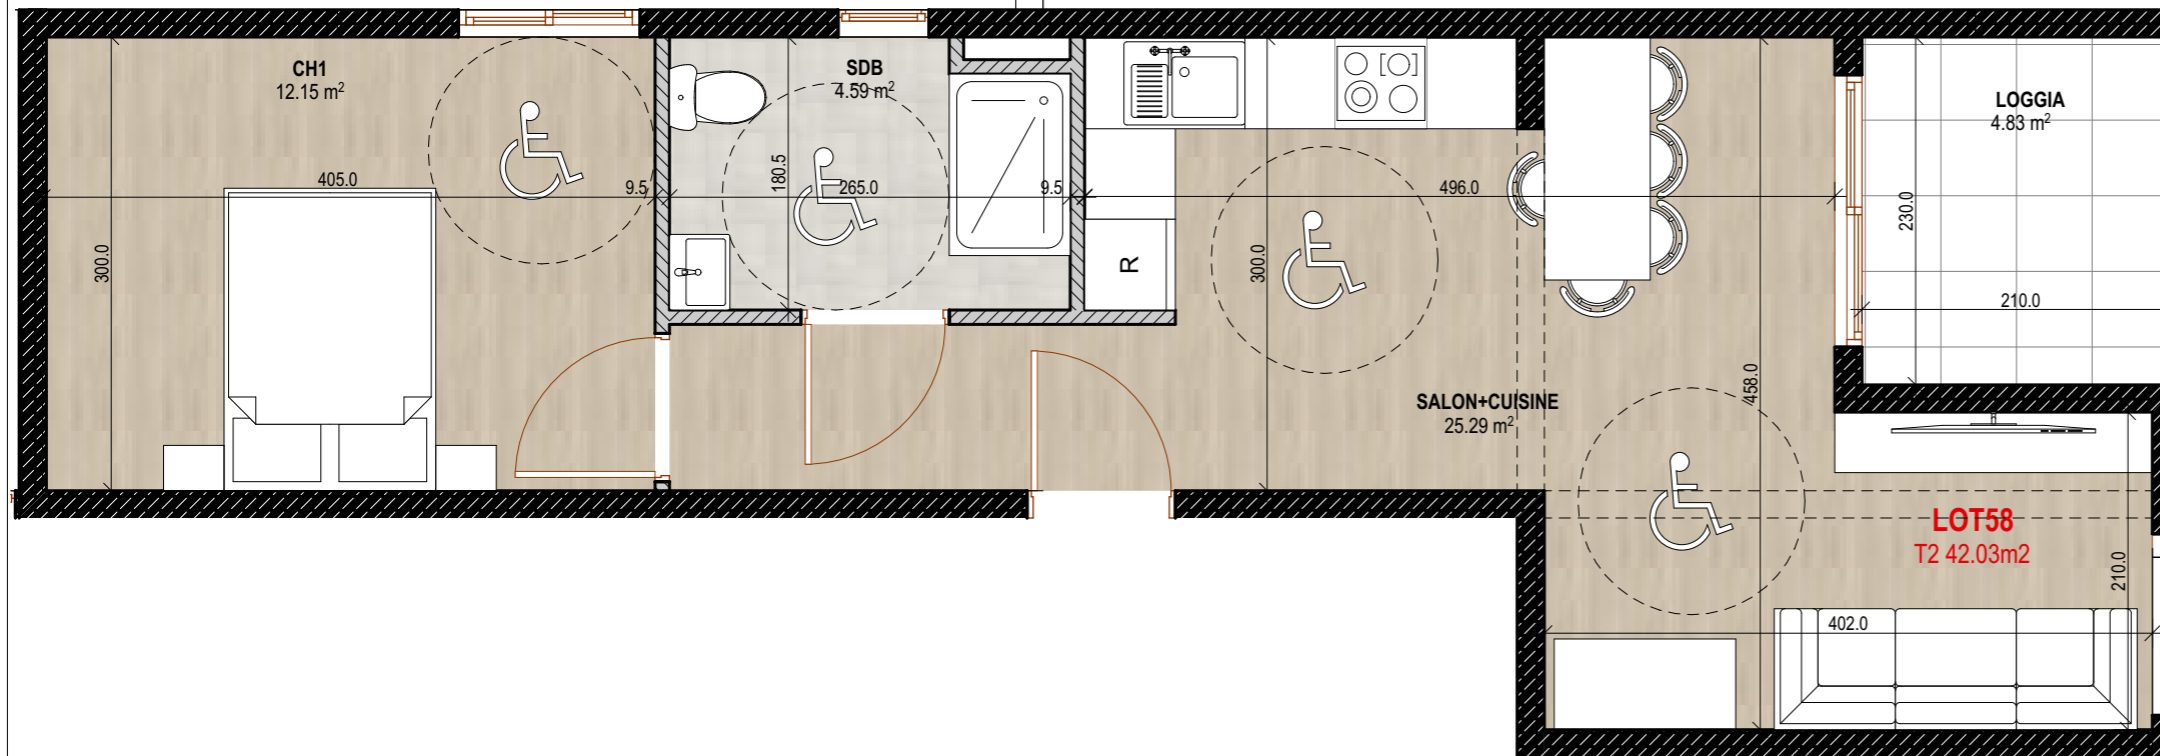

Adresse:

Quartier Mansarde-Catalogne – Rue PONTALERY  
97231 Le Robert - MARTINIQUE

**SCCV LUXORIA**

10 RUE ARTS ET METIERS, 97200 FORT DE FRANCE

**LOT 58**

TYPOLOGIE: T2

ETAGE: R+4

**TABLEAU DE SURFACES**

SALON+CUISINE	25.29m <sup>2</sup>
CHAMBRE 1	12.15m <sup>2</sup>
SDB	4.59m <sup>2</sup>
TOTAL	
SURFACE HABITABLE:	<b>42.03m<sup>2</sup></b>
TERRASSE:	4.83m <sup>2</sup>

Document non contractuel. Le présent plan exprime les dispositions générales du logement, susceptibles de variations en fonction des nécessités techniques et/ou administratives, tant en ce qui concerne les dimensions que les équipements. Les équipements fournis sont décrits dans la notice. Les surfaces et les côtes des pièces peuvent varier de 5% en fonction des contraintes. Les surfaces prennent en compte les éventuels placards. Le mobilier ainsi que les éléments de cuisine et de salle de bain sont dessinés à titre indicatif et sont non contractuels.

Data:

28/04/2022

Echelle:

1:50, 1:650