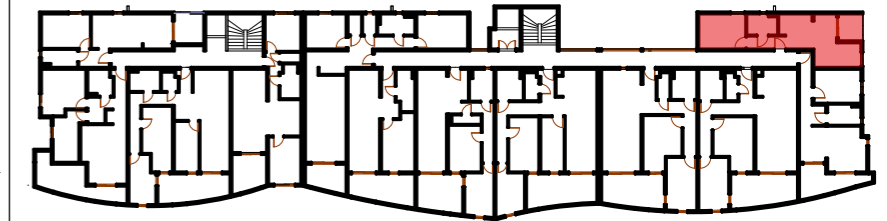

Adresse:

Quartier Mansarde-Catalogne – Rue PONTALERY  
97231 Le Robert - MARTINIQUE

**SCCV LUXORIA**

10 RUE ARTS ET METIERS, 97200 FORT DE FRANCE

**LOT 58**

TYPOLOGIE: T2

ETAGE: R+4

**TABLEAU DE SURFACES**

SALON+CUISINE	25.29m <sup>2</sup>
CHAMBRE 1	12.15m <sup>2</sup>
SDB	4.59m <sup>2</sup>
TOTAL	
SURFACE HABITABLE:	<b>42.03m<sup>2</sup></b>
TERRASSE:	4.83m <sup>2</sup>

Document non contractuel. Le présent plan exprime les dispositions générales du logement, susceptibles de variations en fonction des nécessités techniques et/ou administratives, tant en ce qui concerne les dimensions que les équipements. Les équipements fournis sont décrits dans la notice. Les surfaces et les côtes des pièces peuvent varier de 5% en fonction des contraintes. Les surfaces prennent en compte les éventuels placards. Le mobilier ainsi que les éléments de cuisine et de salle de bain sont dessinés à titre indicatif et sont non contractuels.