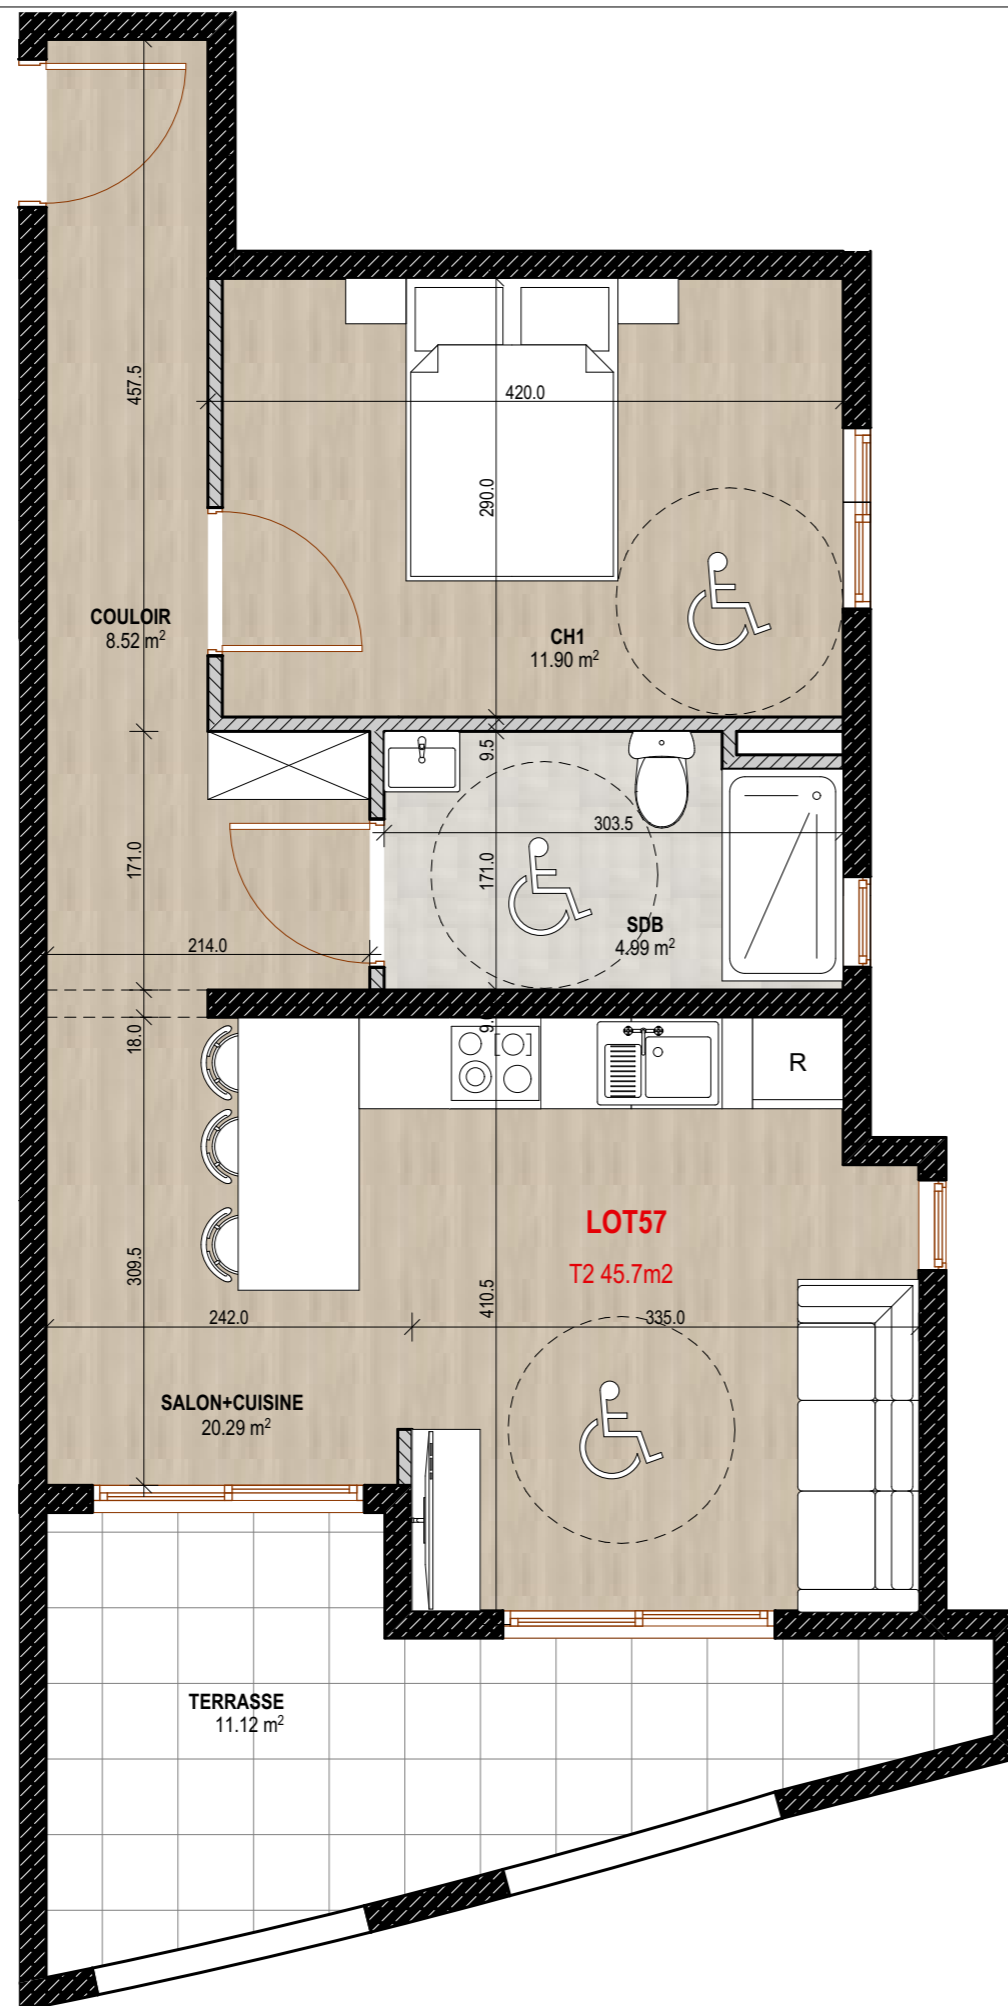

Adresse:

Quartier Mansarde-Catalogne – Rue PONTALERY  
97231 Le Robert - MARTINIQUE

**SCCV LUXORIA**

10 RUE ARTS ET METIERS, 97200 FORT DE FRANCE

**LOT 57**

TYPOLOGIE: T2

ETAGE: R+4

**TABLEAU DE SURFACES**

SALON+CUISINE	20.29m <sup>2</sup>
COULOIR	8.52m <sup>2</sup>
CHAMBRE 1	11.90m <sup>2</sup>
SDB	4.99m <sup>2</sup>
<b>TOTAL</b>	
SURFACE HABITABLE:	<b>45.70m<sup>2</sup></b>
TERRASSE:	11.12m <sup>2</sup>

Document non contractuel. Le présent plan exprime les dispositions générales du logement, susceptibles de variations en fonction des nécessités techniques et/ou administratives, tant en ce qui concerne les dimensions que les équipements. Les équipements fournis sont décrits dans la notice. Les surfaces et les côtes des pièces peuvent varier de 5% en fonction des contraintes. Les surfaces prennent en compte les éventuels placards. Le mobilier ainsi que les éléments de cuisine et de salle de bain sont dessinés à titre indicatif et sont non contractuels.

Data:

28/04/2022

Echelle:

1:650, 1:50