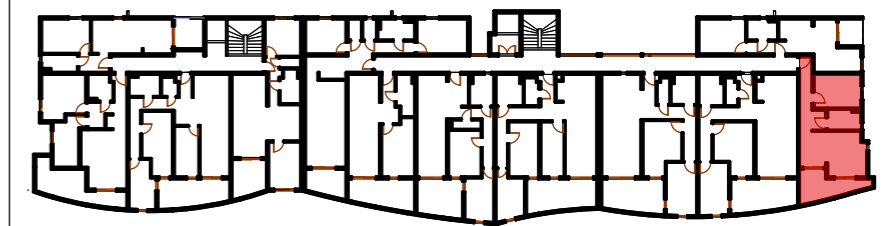

Adresse:

Quartier Mansarde-Catalogne – Rue PONTALERY  
97231 Le Robert - MARTINIQUE

**SCCV LUXORIA**

10 RUE ARTS ET METIERS, 97200 FORT DE FRANCE

**LOT 57**

TYPOLOGIE: T2

ETAGE: R+4

**TABLEAU DE SURFACES**

SALON+CUISINE	20.29m <sup>2</sup>
COULOIR	8.52m <sup>2</sup>
CHAMBRE 1	11.90m <sup>2</sup>
SDB	4.99m <sup>2</sup>
<b>TOTAL</b>	
SURFACE HABITABLE:	<b>45.70m<sup>2</sup></b>
TERRASSE:	11.12m <sup>2</sup>

Document non contractuel. Le présent plan exprime les dispositions générales du logement, susceptibles de variations en fonction des nécessités techniques et/ou administratives, tant en ce qui concerne les dimensions que les équipements. Les équipements fournis sont décrits dans la notice. Les surfaces et les côtes des pièces peuvent varier de 5% en fonction des contraintes. Les surfaces prennent en compte les éventuels placards. Le mobilier ainsi que les éléments de cuisine et de salle de bain sont dessinés à titre indicatif et sont non contractuels.