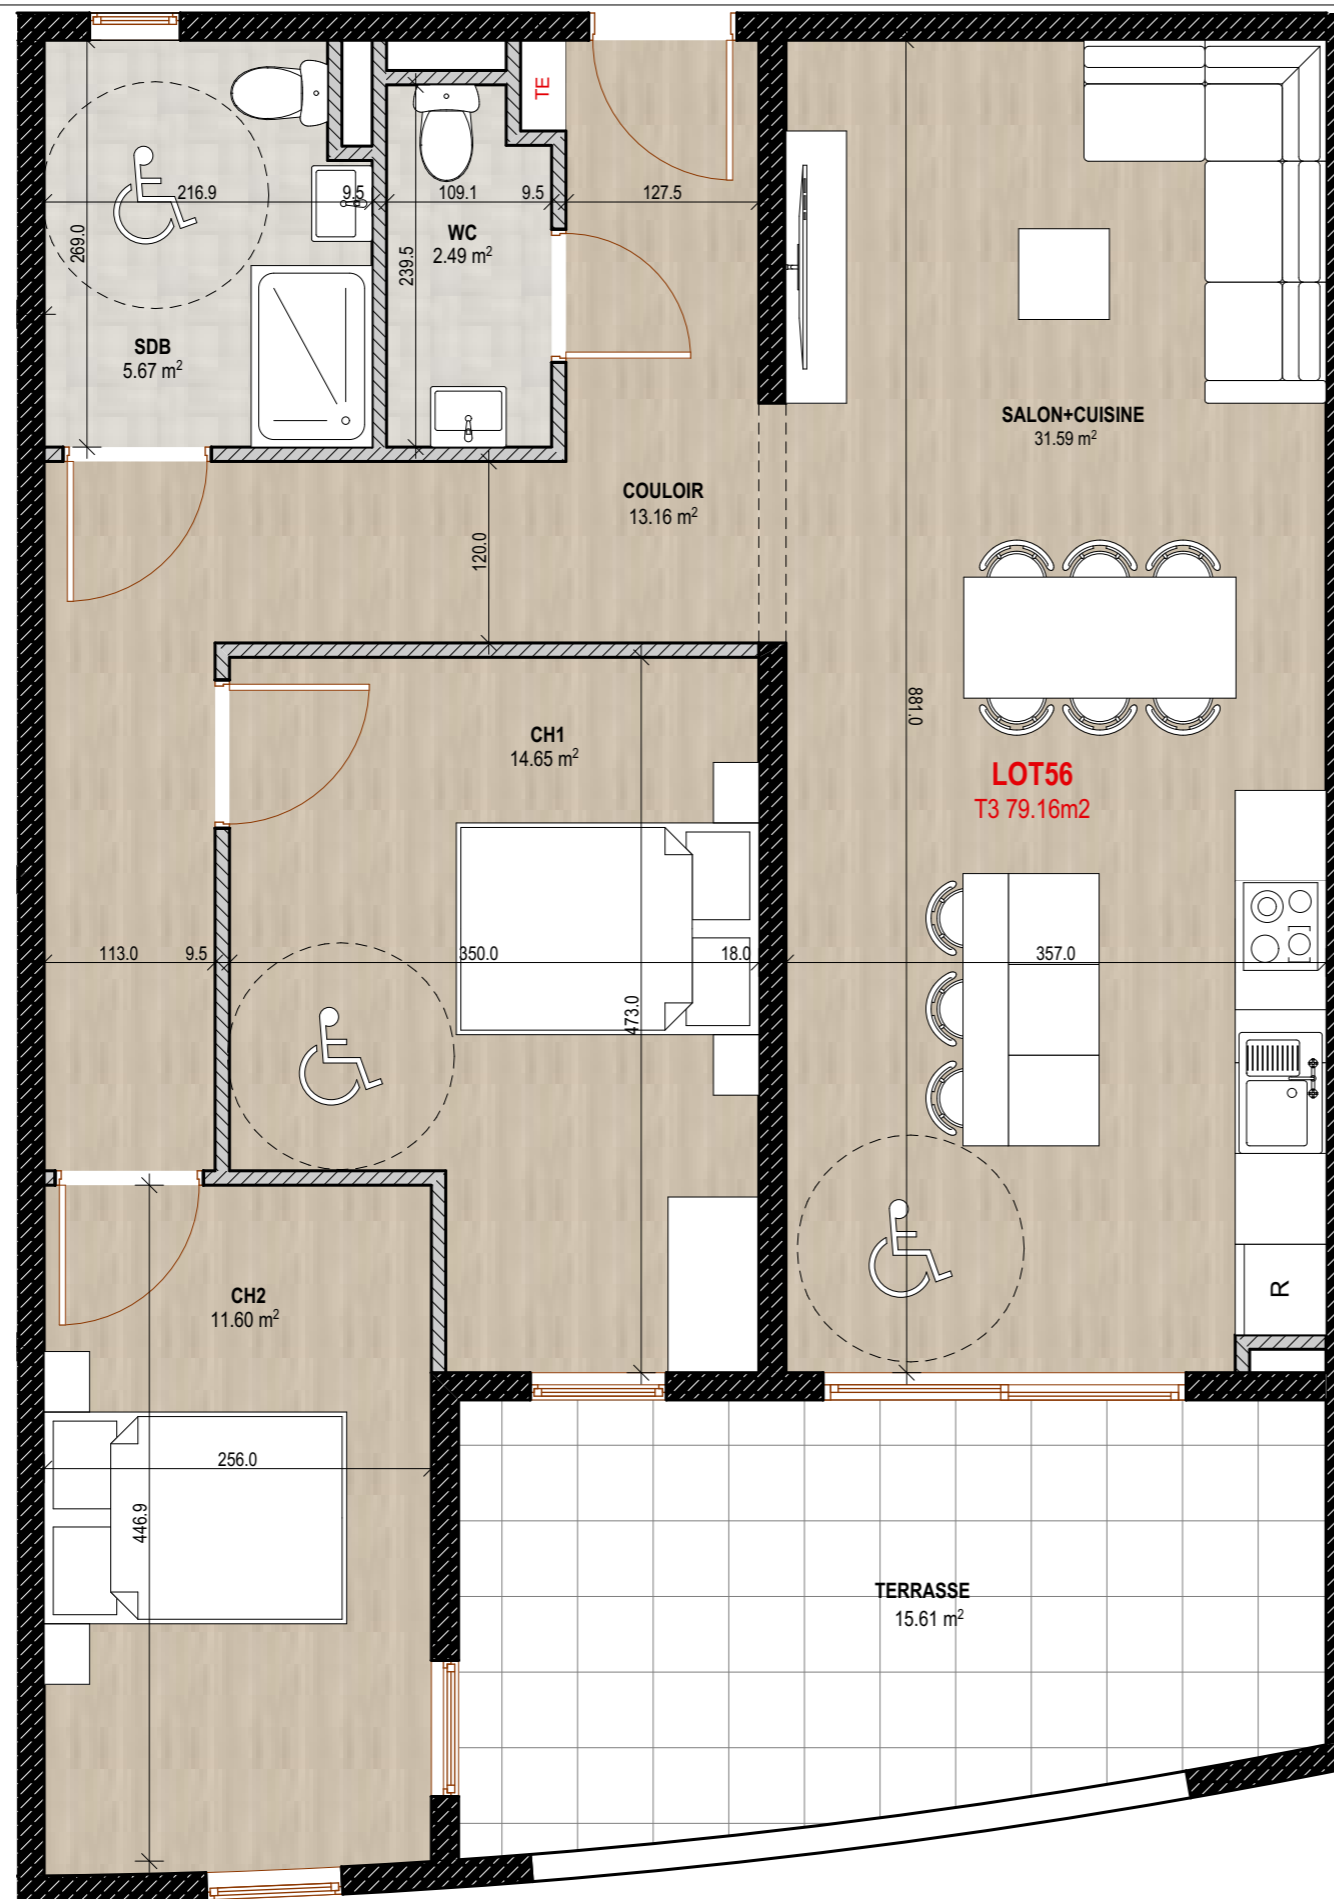

Adresse:

Quartier Mansarde-Catalogne – Rue PONTALERY
97231 Le Robert - MARTINIQUE

SCCV LUXORIA

10 RUE ARTS ET METIERS, 97200 FORT DE FRANCE

LOT 56

TYPOLOGIE: T3

ETAGE: R+4

TABLEAU DE SURFACES

SALON+CUISINE	31.59m ²
COULOIR	13.16m ²
CHAMBRE 1	14.65m ²
CHAMBRE 2	11.60m ²
SDB	5.67m ²
WC	2.49m ²
TOTAL	
SURFACE HABITABLE:	79.16m²
TERRASSE:	15.61m ²

Document non contractuel. Le présent plan exprime les dispositions générales du logement, susceptibles de variations en fonction des nécessités techniques et/ou administratives, tant en ce qui concerne les dimensions que les équipements. Les équipements fournis sont décrits dans la notice. Les surfaces et les côtes des pièces peuvent varier de 5% en fonction des contraintes. Les surfaces prennent en compte les éventuels placards. Le mobilier ainsi que les éléments de cuisine et de salle de bain sont dessinés à titre indicatif et sont non contractuels.

Data:

28/04/2022

Echelle:

1:650, 1:50