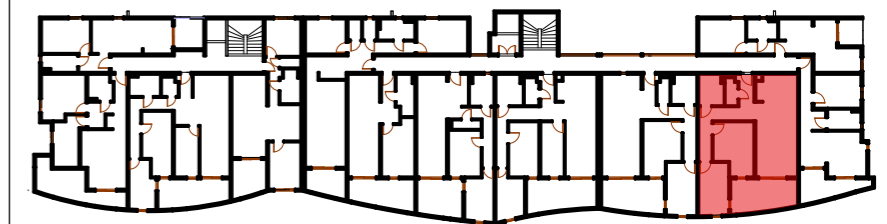

Adresse:

Quartier Mansarde-Catalogne – Rue PONTALERY
97231 Le Robert - MARTINIQUE

SCCV LUXORIA

10 RUE ARTS ET METIERS, 97200 FORT DE FRANCE

LOT 56

TYPOLOGIE: T3

ETAGE: R+4

TABLEAU DE SURFACES

SALON+CUISINE	31.59m ²
COULOIR	13.16m ²
CHAMBRE 1	14.65m ²
CHAMBRE 2	11.60m ²
SDB	5.67m ²
WC	2.49m ²
TOTAL	
SURFACE HABITABLE:	79.16m²
TERRASSE:	15.61m ²

Document non contractuel. Le présent plan exprime les dispositions générales du logement, susceptibles de variations en fonction des nécessités techniques et/ou administratives, tant en ce qui concerne les dimensions que les équipements. Les équipements fournis sont décrits dans la notice. Les surfaces et les côtes des pièces peuvent varier de 5% en fonction des contraintes. Les surfaces prennent en compte les éventuels placards. Le mobilier ainsi que les éléments de cuisine et de salle de bain sont dessinés à titre indicatif et sont non contractuels.