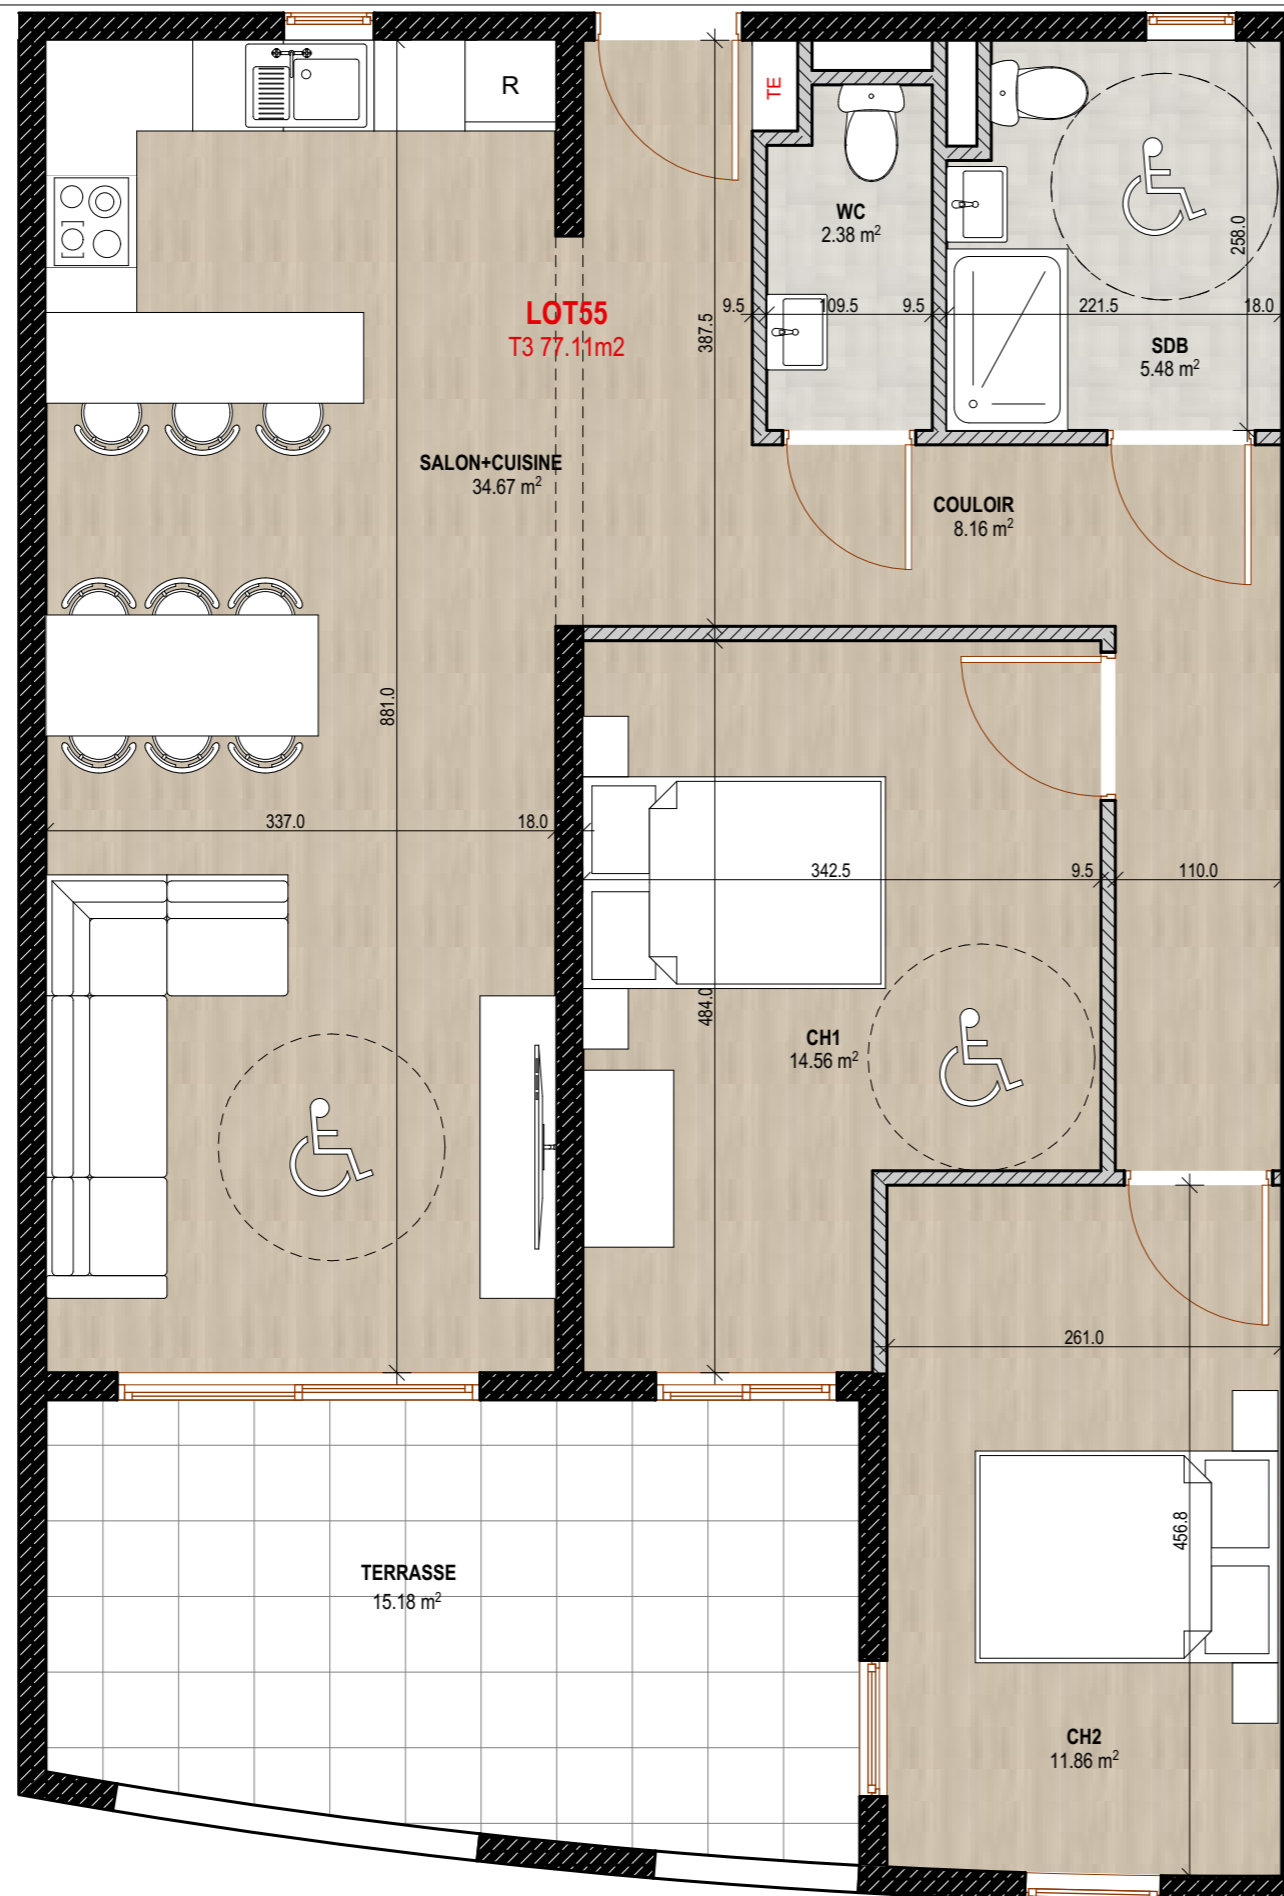

Adresse:

Quartier Mansarde-Catalogne – Rue PONTALERY
97231 Le Robert - MARTINIQUE

SCCV LUXORIA

10 RUE ARTS ET METIERS, 97200 FORT DE FRANCE

LOT 55

TYPOLOGIE: T3

ETAGE: R+4

TABLEAU DE SURFACES

SALON+CUISINE	34.67m ²
COULOIR	8.16m ²
CHAMBRE 1	14.56m ²
CHAMBRE 2	11.86m ²
SDB	5.48m ²
WC	2.38m ²
TOTAL	
SURFACE HABITABLE:	77.11m²
TERRASSE:	15.18m ²

Document non contractuel. Le présent plan exprime les dispositions générales du logement, susceptibles de variations en fonction des nécessités techniques et/ou administratives, tant en ce qui concerne les dimensions que les équipements. Les équipements fournis sont décrits dans la notice. Les surfaces et les côtes des pièces peuvent varier de 5% en fonction des contraintes. Les surfaces prennent en compte les éventuels placards. Le mobilier ainsi que les éléments de cuisine et de salle de bain sont dessinés à titre indicatif et sont non contractuels.

Data:

28/04/2022

Echelle:

1:650, 1:50