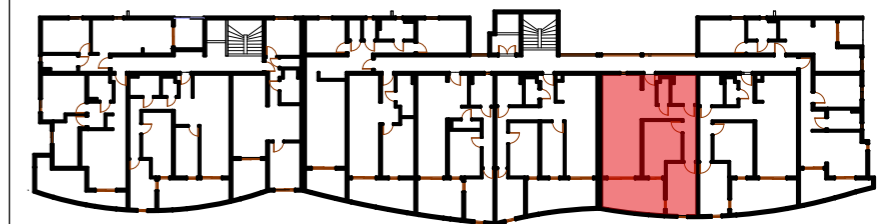

Adresse:

Quartier Mansarde-Catalogne – Rue PONTALERY
97231 Le Robert - MARTINIQUE

SCCV LUXORIA

10 RUE ARTS ET METIERS, 97200 FORT DE FRANCE

LOT 55

TYPOLOGIE: T3

ETAGE: R+4

TABLEAU DE SURFACES

SALON+CUISINE	34.67m ²
COULOIR	8.16m ²
CHAMBRE 1	14.56m ²
CHAMBRE 2	11.86m ²
SDB	5.48m ²
WC	2.38m ²
TOTAL	
SURFACE HABITABLE:	77.11m²
TERRASSE:	15.18m ²

Document non contractuel. Le présent plan exprime les dispositions générales du logement, susceptibles de variations en fonction des nécessités techniques et/ou administratives, tant en ce qui concerne les dimensions que les équipements. Les équipements fournis sont décrits dans la notice. Les surfaces et les côtes des pièces peuvent varier de 5% en fonction des contraintes. Les surfaces prennent en compte les éventuels placards. Le mobilier ainsi que les éléments de cuisine et de salle de bain sont dessinés à titre indicatif et sont non contractuels.