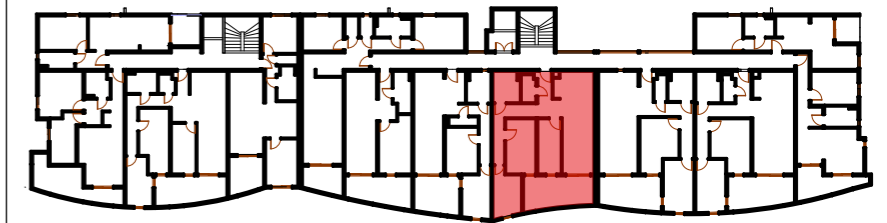

Adresse:

Quartier Mansarde-Catalogne – Rue PONTALERY
97231 Le Robert - MARTINIQUE

SCCV LUXORIA

10 RUE ARTS ET METIERS, 97200 FORT DE FRANCE

LOT 54

TYPOLOGIE: T4

ETAGE: R+4

TABLEAU DE SURFACES

SALON+CUISINE	28.92m ²
ENTREE	3.10m ²
COULOIR	8.66m ²
CHAMBRE 1	12.23m ²
CHAMBRE 2	9.32m ²
CHAMBRE 3	9.46m ²
WC	2.89m ²
SDB	6.07m ²
TOTAL	
SURFACE HABITABLE:	80.65m²
TERRASSE:	16.28m ²

Document non contractuel. Le présent plan exprime les dispositions générales du logement, susceptibles de variations en fonction des nécessités techniques et/ou administratives, tant en ce qui concerne les dimensions que les équipements. Les équipements fournis sont décrits dans la notice. Les surfaces et les côtes des pièces peuvent varier de 5% en fonction des contraintes. Les surfaces prennent en compte les éventuels placards. Le mobilier ainsi que les éléments de cuisine et de salle de bain sont dessinés à titre indicatif et sont non contractuels.