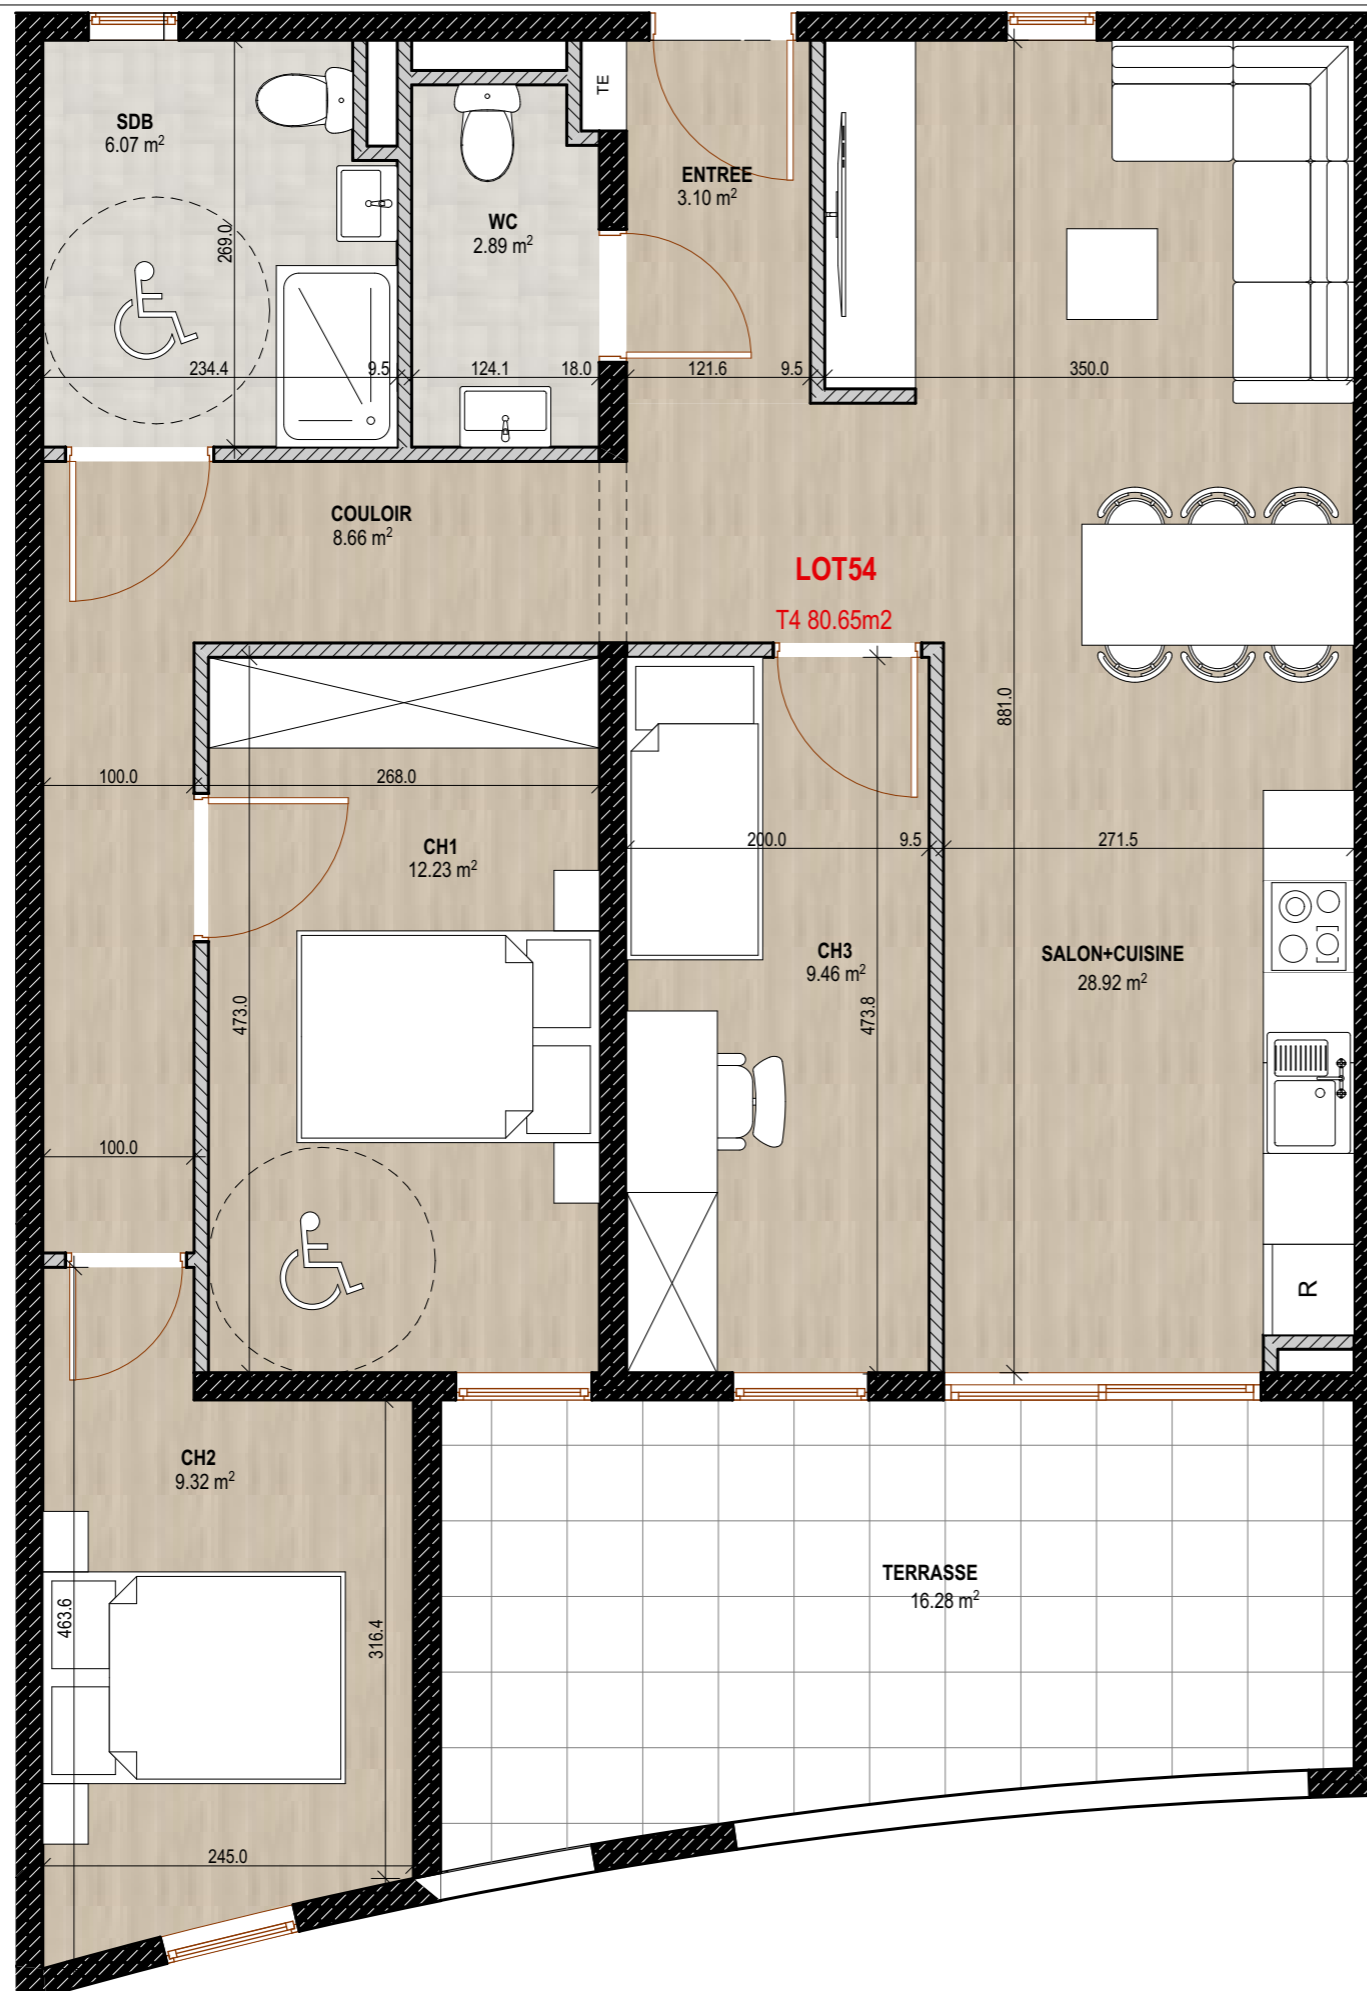

Adresse:

Quartier Mansarde-Catalogne – Rue PONTALERY
97231 Le Robert - MARTINIQUE

SCCV LUXORIA

10 RUE ARTS ET METIERS, 97200 FORT DE FRANCE

LOT 54

TYPOLOGIE: T4

ETAGE: R+4

TABLEAU DE SURFACES

SALON+CUISINE	28.92m ²
ENTREE	3.10m ²
COULOIR	8.66m ²
CHAMBRE 1	12.23m ²
CHAMBRE 2	9.32m ²
CHAMBRE 3	9.46m ²
WC	2.89m ²
SDB	6.07m ²
TOTAL	
SURFACE HABITABLE:	80.65m²
TERRASSE:	16.28m ²

Document non contractuel. Le présent plan exprime les dispositions générales du logement, susceptibles de variations en fonction des nécessités techniques et/ou administratives, tant en ce qui concerne les dimensions que les équipements. Les équipements fournis sont décrits dans la notice. Les surfaces et les côtes des pièces peuvent varier de 5% en fonction des contraintes. Les surfaces prennent en compte les éventuels placards. Le mobilier ainsi que les éléments de cuisine et de salle de bain sont dessinés à titre indicatif et sont non contractuels.

Data:

28/04/2022

Echelle:

1:50, 1:650