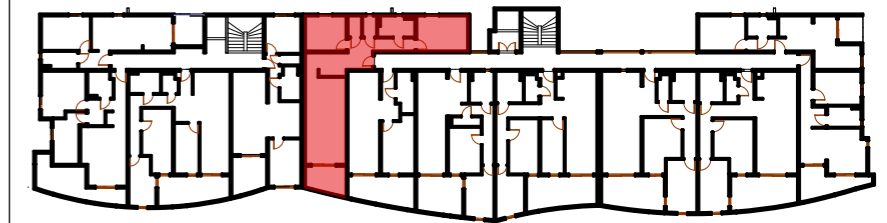

Adresse:

Quartier Mansarde-Catalogne – Rue PONTALERY
97231 Le Robert - MARTINIQUE

SCCV LUXORIA

10 RUE ARTS ET METIERS, 97200 FORT DE FRANCE

LOT 51

TYPOLOGIE: T3

ETAGE: R+4

TABLEAU DE SURFACES

SALON+CUISINE	33.12m ²
COULOIR	9.87m ²
CHAMBRE 1	13.40m ²
CHAMBRE 2	10.44m ²
CELLIER	2.08m ²
SDB	5.26m ²
WC	2.17m ²
TOTAL	
SURFACE HABITABLE:	76.34m²
TERRASSE:	7.68m ²

Document non contractuel. Le présent plan exprime les dispositions générales du logement, susceptibles de variations en fonction des nécessités techniques et/ou administratives, tant en ce qui concerne les dimensions que les équipements. Les équipements fournis sont décrits dans la notice. Les surfaces et les côtes des pièces peuvent varier de 5% en fonction des contraintes. Les surfaces prennent en compte les éventuels placards. Le mobilier ainsi que les éléments de cuisine et de salle de bain sont dessinés à titre indicatif et sont non contractuels.