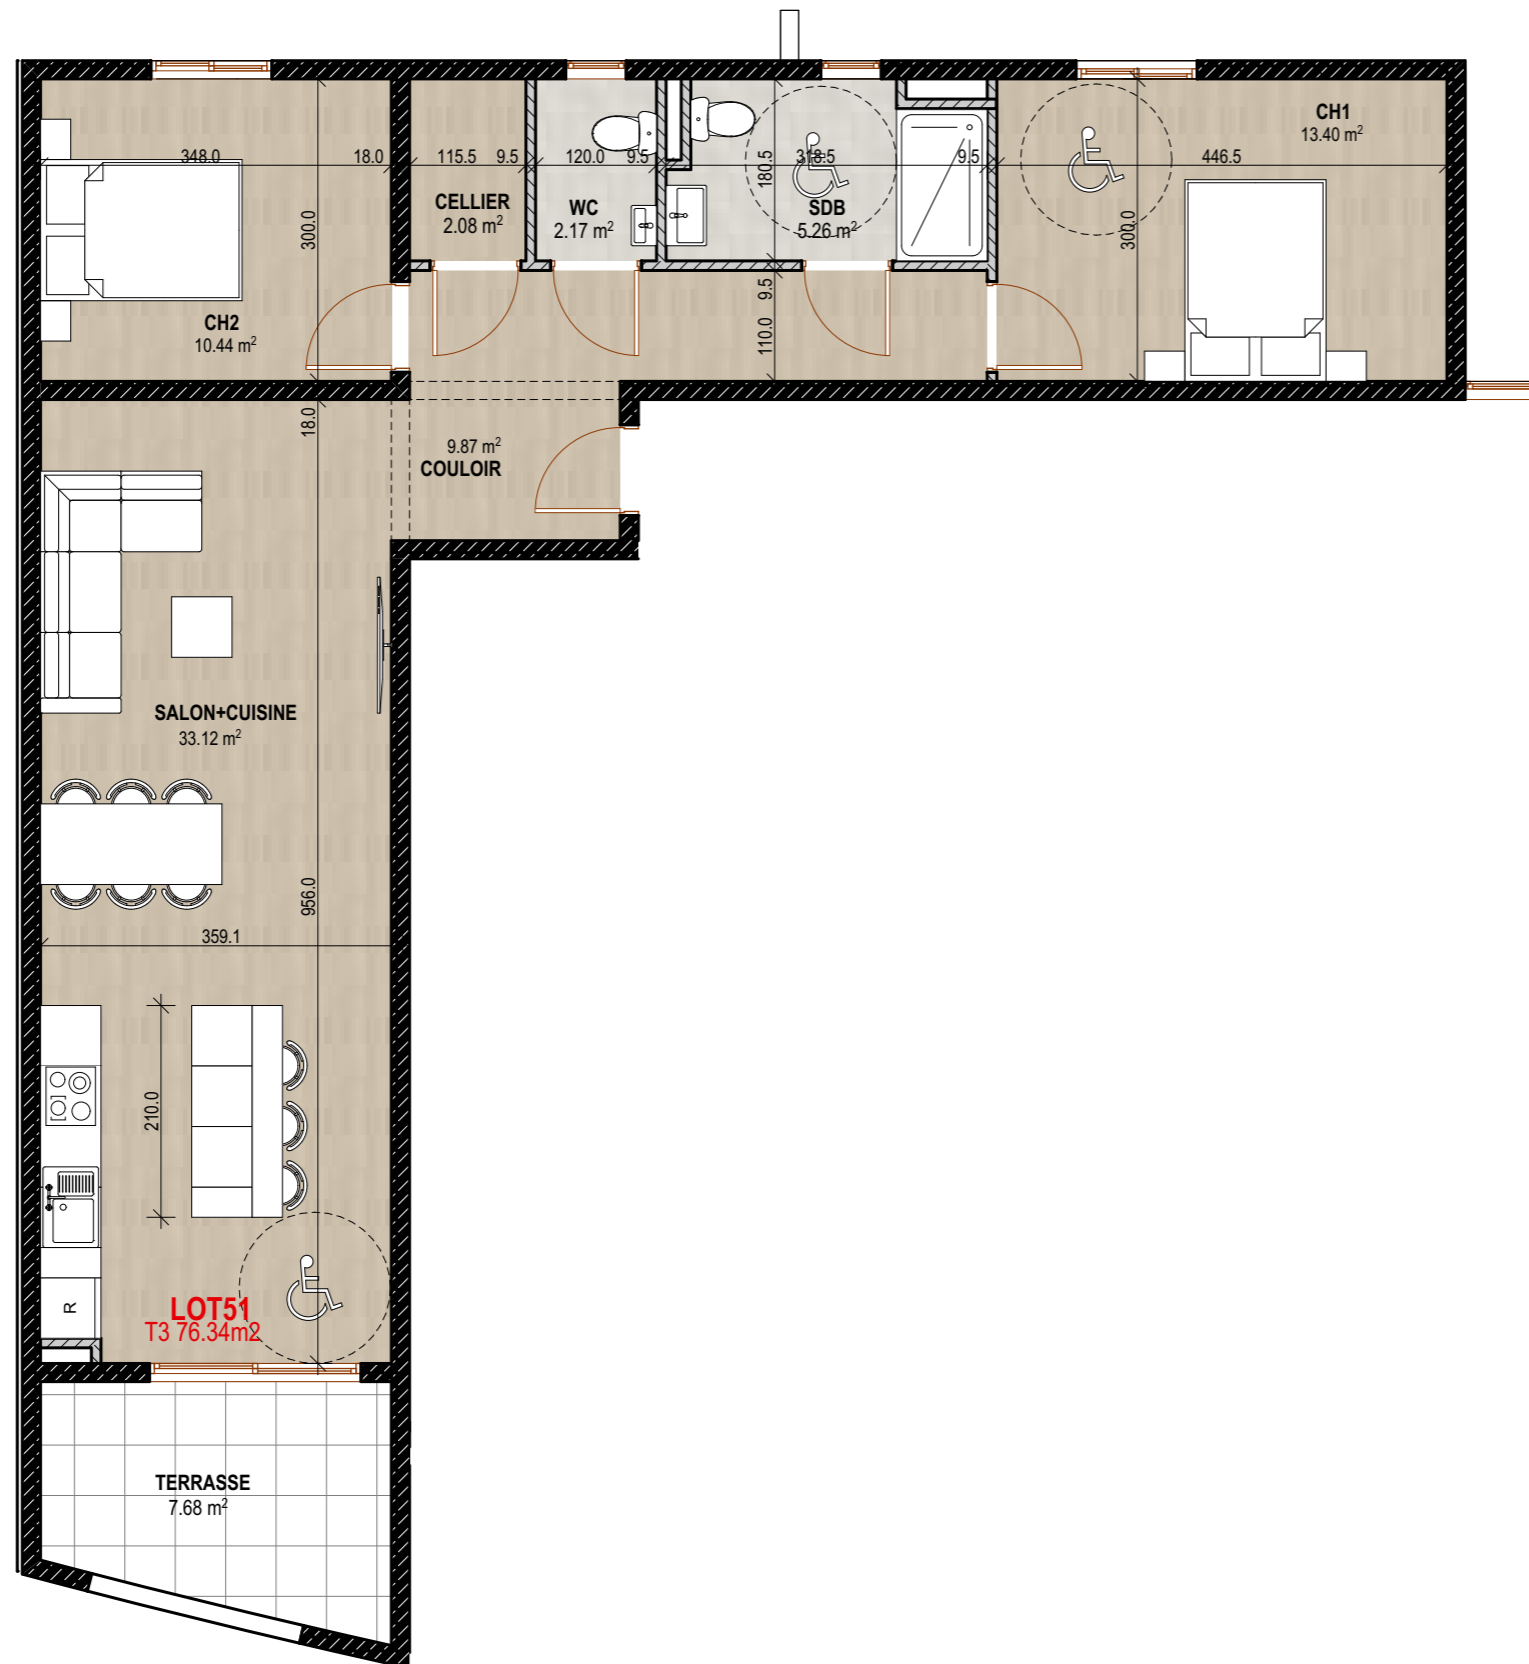

Adresse:

Quartier Mansarde-Catalogne – Rue PONTALERY
97231 Le Robert - MARTINIQUE

SCCV LUXORIA

10 RUE ARTS ET METIERS, 97200 FORT DE FRANCE

LOT 51

TYPOLOGIE: T3

ETAGE: R+4

TABLEAU DE SURFACES

SALON+CUISINE	33.12m ²
COULOIR	9.87m ²
CHAMBRE 1	13.40m ²
CHAMBRE 2	10.44m ²
CELLIER	2.08m ²
SDB	5.26m ²
WC	2.17m ²
TOTAL	
SURFACE HABITABLE:	76.34m²
TERRASSE:	7.68m ²

Document non contractuel. Le présent plan exprime les dispositions générales du logement, susceptibles de variations en fonction des nécessités techniques et/ou administratives, tant en ce qui concerne les dimensions que les équipements. Les équipements fournis sont décrits dans la notice. Les surfaces et les côtes des pièces peuvent varier de 5% en fonction des contraintes. Les surfaces prennent en compte les éventuels placards. Le mobilier ainsi que les éléments de cuisine et de salle de bain sont dessinés à titre indicatif et sont non contractuels.

Data:

28/04/2022

Echelle:

1:650, 1:75