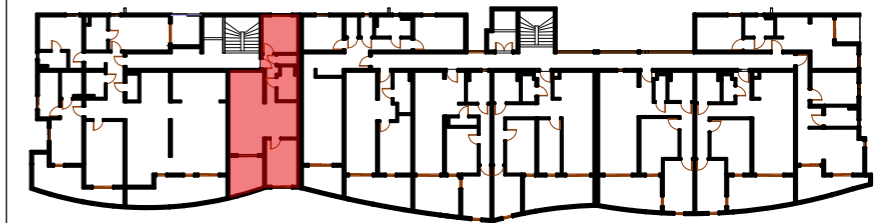

Adresse:

Quartier Mansarde-Catalogne – Rue PONTALERY  
97231 Le Robert - MARTINIQUE

**SCCV LUXORIA**

10 RUE ARTS ET METIERS, 97200 FORT DE FRANCE

**LOT 50**

TYPOLOGIE: T3

ETAGE: R+4

**TABLEAU DE SURFACES**

SALON+CUISINE	30.21m <sup>2</sup>
CHAMBRE 1	9.81m <sup>2</sup>
CHAMBRE 2	11.18m <sup>2</sup>
SDB	4.84m <sup>2</sup>
WC	1.60m <sup>2</sup>
COULOIR	4.20m <sup>2</sup>
<b>TOTAL</b>	
SURFACE HABITABLE:	<b>61.84m<sup>2</sup></b>
TERRASSE:	9.44m <sup>2</sup>

Document non contractuel. Le présent plan exprime les dispositions générales du logement, susceptibles de variations en fonction des nécessités techniques et/ou administratives, tant en ce qui concerne les dimensions que les équipements. Les équipements fournis sont décrits dans la notice. Les surfaces et les côtes des pièces peuvent varier de 5% en fonction des contraintes. Les surfaces prennent en compte les éventuels placards. Le mobilier ainsi que les éléments de cuisine et de salle de bain sont dessinés à titre indicatif et sont non contractuels.