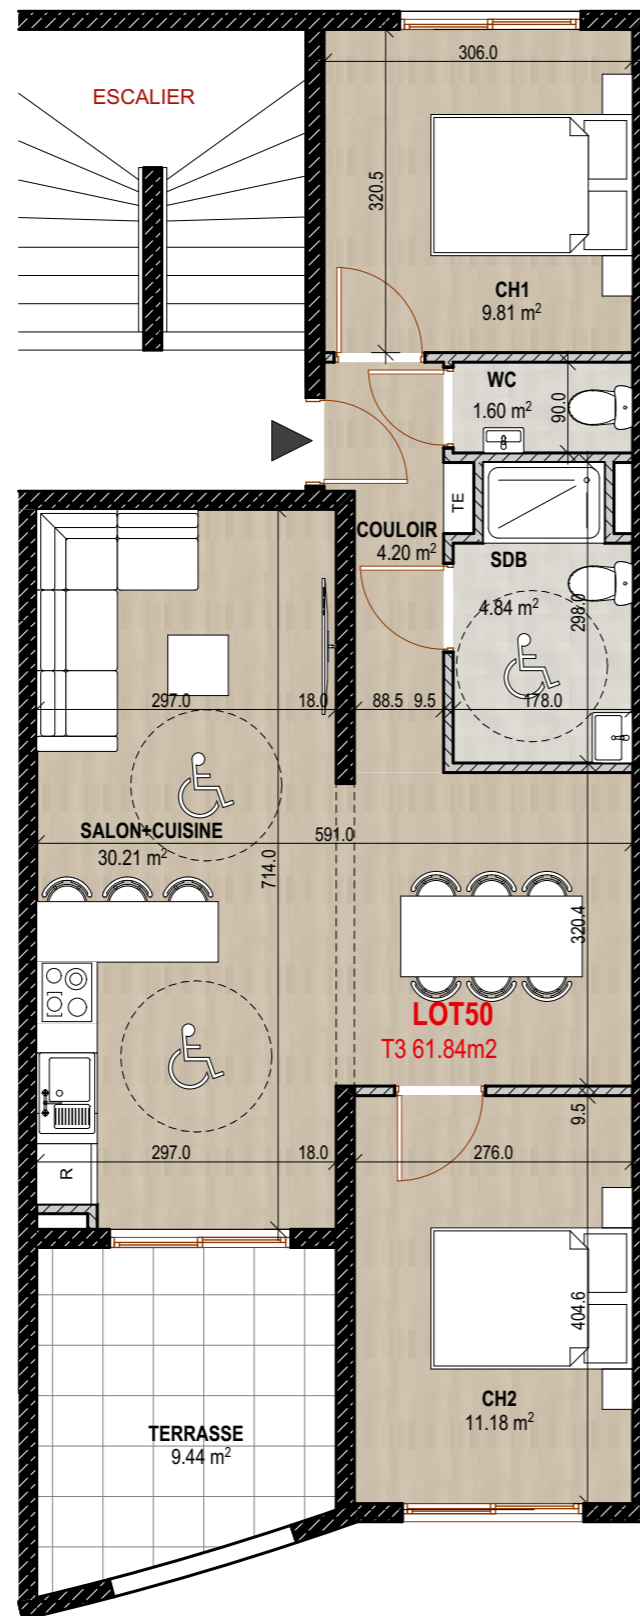

Adresse:

Quartier Mansarde-Catalogne – Rue PONTALERY  
97231 Le Robert - MARTINIQUE

**SCCV LUXORIA**

10 RUE ARTS ET METIERS, 97200 FORT DE FRANCE

**LOT 50**

TYPOLOGIE: T3

ETAGE: R+4

**TABLEAU DE SURFACES**

SALON+CUISINE	30.21m <sup>2</sup>
CHAMBRE 1	9.81m <sup>2</sup>
CHAMBRE 2	11.18m <sup>2</sup>
SDB	4.84m <sup>2</sup>
WC	1.60m <sup>2</sup>
COULOIR	4.20m <sup>2</sup>
<b>TOTAL</b>	
SURFACE HABITABLE:	<b>61.84m<sup>2</sup></b>
TERRASSE:	9.44m <sup>2</sup>

Document non contractuel. Le présent plan exprime les dispositions générales du logement, susceptibles de variations en fonction des nécessités techniques et/ou administratives, tant en ce qui concerne les dimensions que les équipements. Les équipements fournis sont décrits dans la notice. Les surfaces et les côtes des pièces peuvent varier de 5% en fonction des contraintes. Les surfaces prennent en compte les éventuels placards. Le mobilier ainsi que les éléments de cuisine et de salle de bain sont dessinés à titre indicatif et sont non contractuels.

Data:

03/05/2022

Echelle:

1:75, 1:650