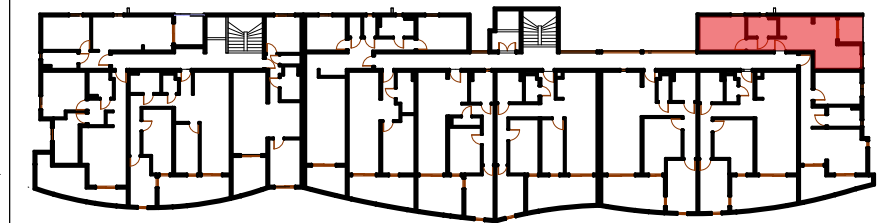

Adresse:

Quartier Mansarde-Catalogne – Rue PONTALERY
97231 Le Robert - MARTINIQUE

SCCV LUXORIA

10 RUE ARTS ET METIERS, 97200 FORT DE FRANCE

LOT 48

TYPOLOGIE: T2

ETAGE: R+3

TABLEAU DE SURFACES

SALON+CUISINE	25.29m ²
CHAMBRE 1	12.15m ²
SDB	4.59m ²
TOTAL	
SURFACE HABITABLE:	42.03m²
TERRASSE:	4.83m ²

Document non contractuel. Le présent plan exprime les dispositions générales du logement, susceptibles de variations en fonction des nécessités techniques et/ou administratives, tant en ce qui concerne les dimensions que les équipements. Les équipements fournis sont décrits dans la notice. Les surfaces et les côtes des pièces peuvent varier de 5% en fonction des contraintes. Les surfaces prennent en compte les éventuels placards. Le mobilier ainsi que les éléments de cuisine et de salle de bain sont dessinés à titre indicatif et sont non contractuels.