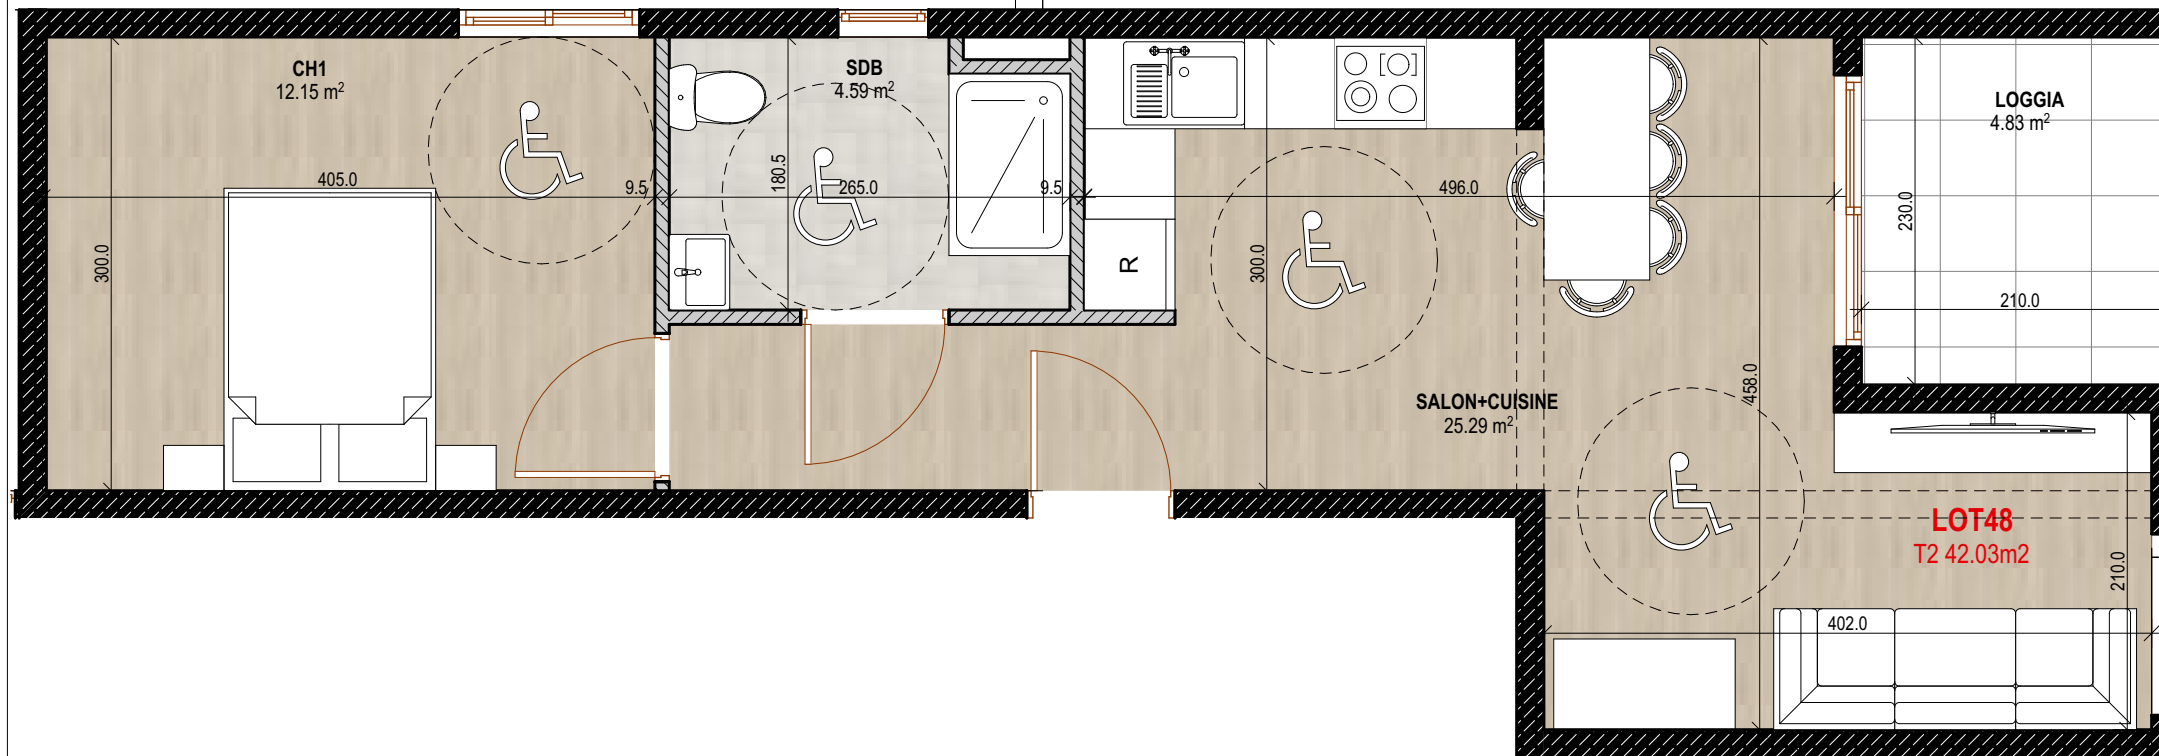

Adresse:

Quartier Mansarde-Catalogne – Rue PONTALERY
97231 Le Robert - MARTINIQUE

SCCV LUXORIA

10 RUE ARTS ET METIERS, 97200 FORT DE FRANCE

LOT 48

TYPOLOGIE: T2

ETAGE: R+3

TABLEAU DE SURFACES

SALON+CUISINE	25.29m ²
CHAMBRE 1	12.15m ²
SDB	4.59m ²
TOTAL	
SURFACE HABITABLE:	42.03m²
TERRASSE:	4.83m ²

Document non contractuel. Le présent plan exprime les dispositions générales du logement, susceptibles de variations en fonction des nécessités techniques et/ou administratives, tant en ce qui concerne les dimensions que les équipements. Les équipements fournis sont décrits dans la notice. Les surfaces et les côtes des pièces peuvent varier de 5% en fonction des contraintes. Les surfaces prennent en compte les éventuels placards. Le mobilier ainsi que les éléments de cuisine et de salle de bain sont dessinés à titre indicatif et sont non contractuels.

Data:

28/04/2022

Echelle:

1:50, 1:650