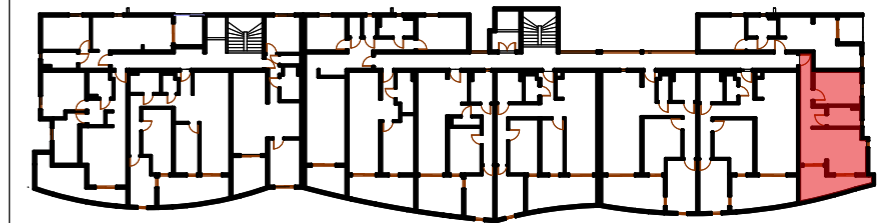

Adresse:

Quartier Mansarde-Catalogne – Rue PONTALERY
97231 Le Robert - MARTINIQUE

SCCV LUXORIA

10 RUE ARTS ET METIERS, 97200 FORT DE FRANCE

LOT 47

TYPOLOGIE: T2

ETAGE: R+3

TABLEAU DE SURFACES

SALON+CUISINE	20.29m ²
COULOIR	8.52m ²
CHAMBRE 1	11.90m ²
SDB	4.99m ²
TOTAL	
SURFACE HABITABLE:	45.70m²
TERRASSE:	11.12m ²

Document non contractuel. Le présent plan exprime les dispositions générales du logement, susceptibles de variations en fonction des nécessités techniques et/ou administratives, tant en ce qui concerne les dimensions que les équipements. Les équipements fournis sont décrits dans la notice. Les surfaces et les côtes des pièces peuvent varier de 5% en fonction des contraintes. Les surfaces prennent en compte les éventuels placards. Le mobilier ainsi que les éléments de cuisine et de salle de bain sont dessinés à titre indicatif et sont non contractuels.