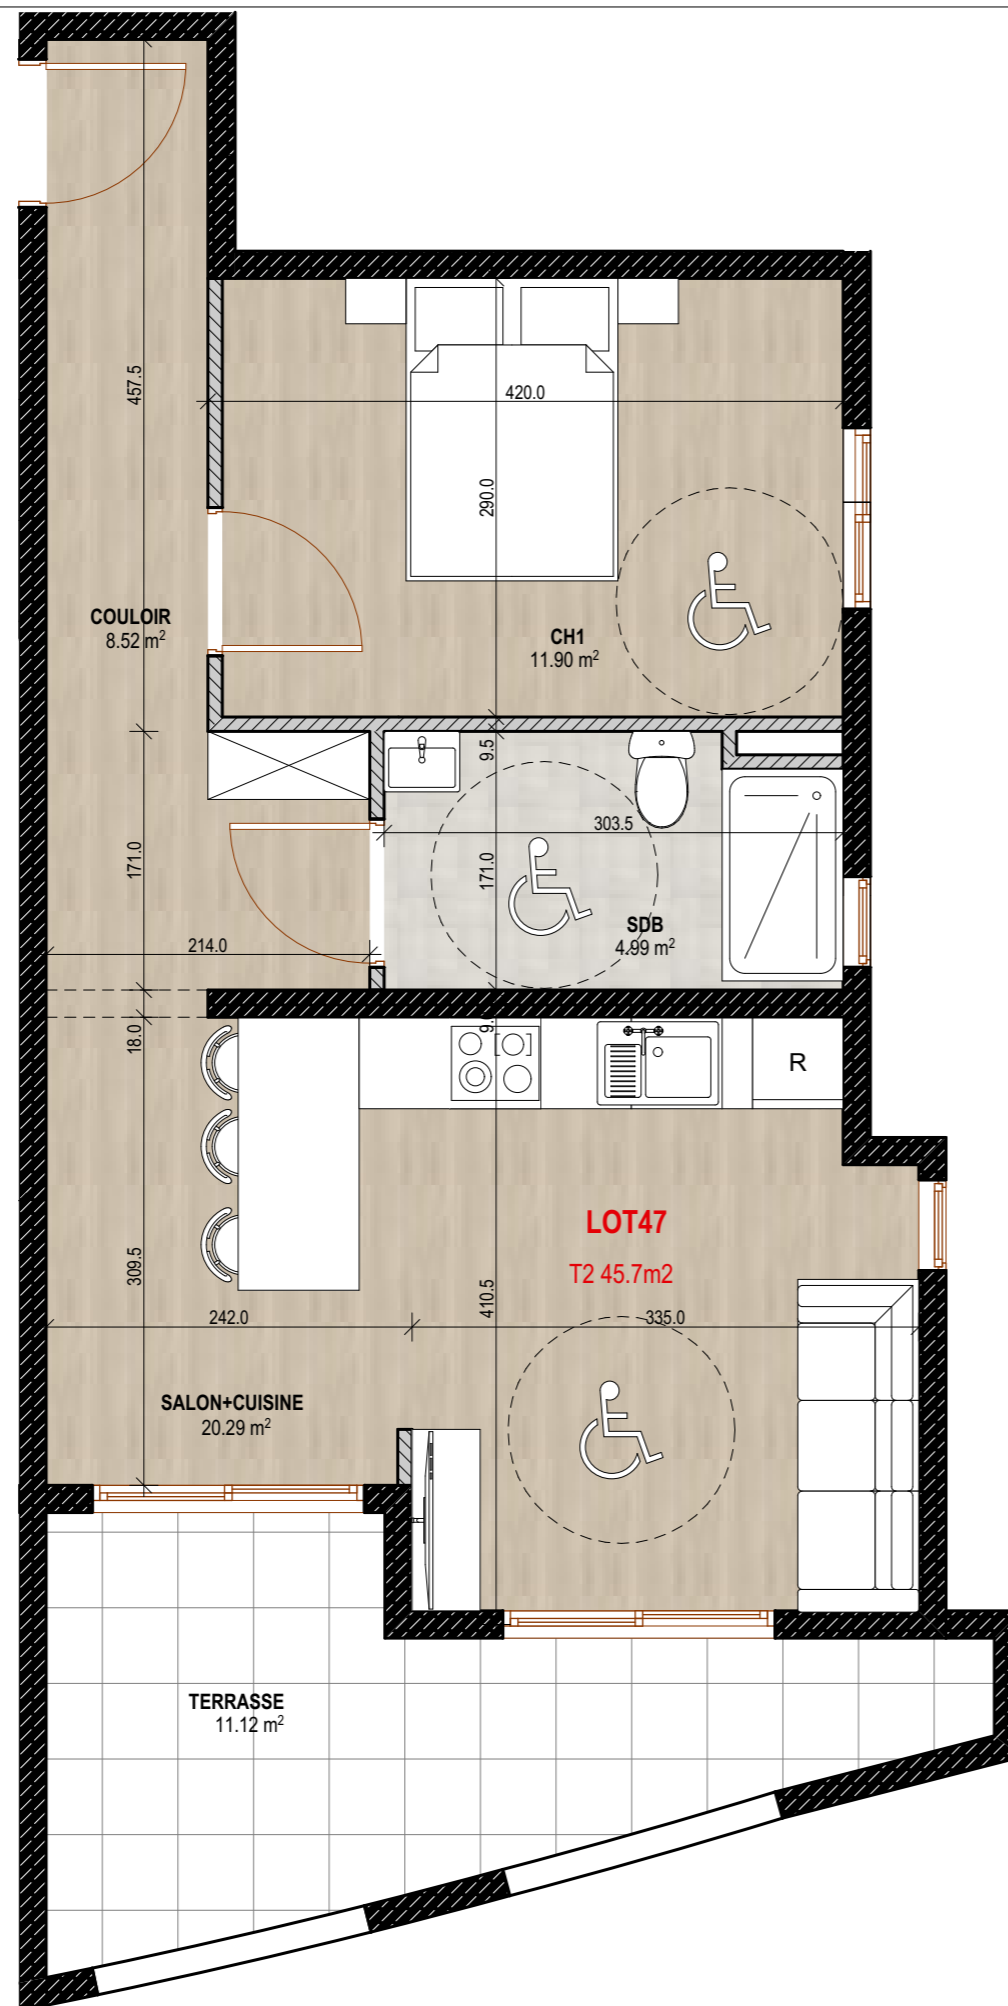

Adresse:

Quartier Mansarde-Catalogne – Rue PONTALERY
97231 Le Robert - MARTINIQUE

SCCV LUXORIA

10 RUE ARTS ET METIERS, 97200 FORT DE FRANCE

LOT 47

TYPOLOGIE: T2

ETAGE: R+3

TABLEAU DE SURFACES

SALON+CUISINE	20.29m ²
COULOIR	8.52m ²
CHAMBRE 1	11.90m ²
SDB	4.99m ²
TOTAL	
SURFACE HABITABLE:	45.70m²
TERRASSE:	11.12m ²

Document non contractuel. Le présent plan exprime les dispositions générales du logement, susceptibles de variations en fonction des nécessités techniques et/ou administratives, tant en ce qui concerne les dimensions que les équipements. Les équipements fournis sont décrits dans la notice. Les surfaces et les côtes des pièces peuvent varier de 5% en fonction des contraintes. Les surfaces prennent en compte les éventuels placards. Le mobilier ainsi que les éléments de cuisine et de salle de bain sont dessinés à titre indicatif et sont non contractuels.

Data:

28/04/2022

Echelle:

1:650, 1:50