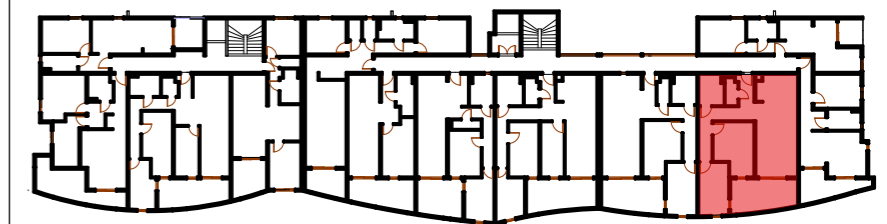

Adresse:

Quartier Mansarde-Catalogne – Rue PONTALERY  
97231 Le Robert - MARTINIQUE

**SCCV LUXORIA**

10 RUE ARTS ET METIERS, 97200 FORT DE FRANCE

**LOT 46**

TYPOLOGIE: T3

ETAGE: R+3

**TABLEAU DE SURFACES**

SALON+CUISINE	31.59m <sup>2</sup>
COULOIR	13.16m <sup>2</sup>
CHAMBRE 1	14.65m <sup>2</sup>
CHAMBRE 2	11.60m <sup>2</sup>
SDB	5.67m <sup>2</sup>
WC	2.49m <sup>2</sup>
<b>TOTAL</b>	
SURFACE HABITABLE:	<b>79.16m<sup>2</sup></b>
TERRASSE:	15.61m <sup>2</sup>

Document non contractuel. Le présent plan exprime les dispositions générales du logement, susceptibles de variations en fonction des nécessités techniques et/ou administratives, tant en ce qui concerne les dimensions que les équipements. Les équipements fournis sont décrits dans la notice. Les surfaces et les côtes des pièces peuvent varier de 5% en fonction des contraintes. Les surfaces prennent en compte les éventuels placards. Le mobilier ainsi que les éléments de cuisine et de salle de bain sont dessinés à titre indicatif et sont non contractuels.