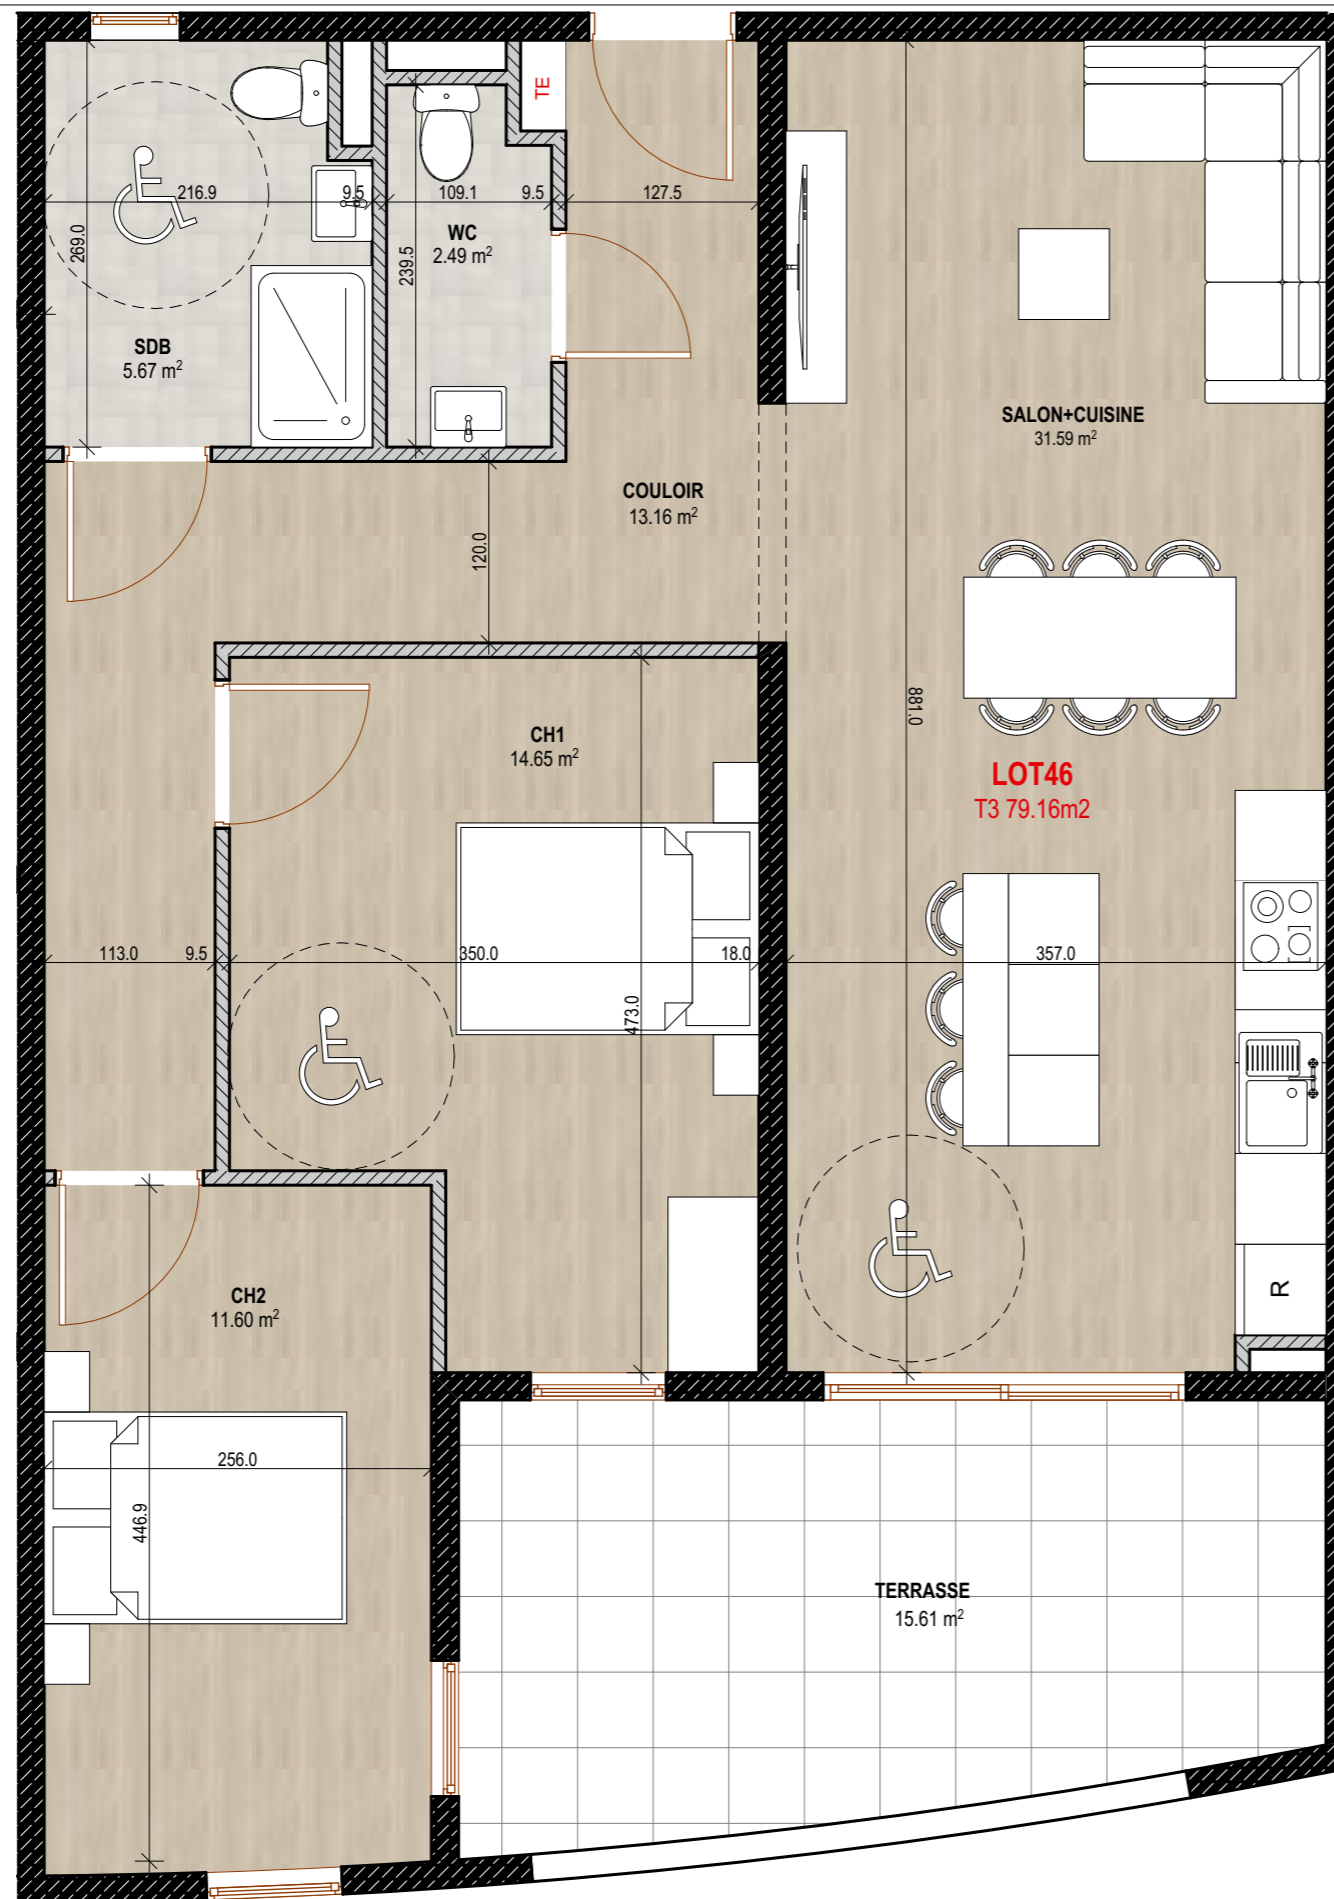

Adresse:

Quartier Mansarde-Catalogne – Rue PONTALERY  
97231 Le Robert - MARTINIQUE

**SCCV LUXORIA**

10 RUE ARTS ET METIERS, 97200 FORT DE FRANCE

**LOT 46**

TYPOLOGIE: T3

ETAGE: R+3

**TABLEAU DE SURFACES**

SALON+CUISINE	31.59m <sup>2</sup>
COULOIR	13.16m <sup>2</sup>
CHAMBRE 1	14.65m <sup>2</sup>
CHAMBRE 2	11.60m <sup>2</sup>
SDB	5.67m <sup>2</sup>
WC	2.49m <sup>2</sup>
<b>TOTAL</b>	
SURFACE HABITABLE:	<b>79.16m<sup>2</sup></b>
TERRASSE:	15.61m <sup>2</sup>

Document non contractuel. Le présent plan exprime les dispositions générales du logement, susceptibles de variations en fonction des nécessités techniques et/ou administratives, tant en ce qui concerne les dimensions que les équipements. Les équipements fournis sont décrits dans la notice. Les surfaces et les côtes des pièces peuvent varier de 5% en fonction des contraintes. Les surfaces prennent en compte les éventuels placards. Le mobilier ainsi que les éléments de cuisine et de salle de bain sont dessinés à titre indicatif et sont non contractuels.

Data:

28/04/2022

Echelle:

1:650, 1:50