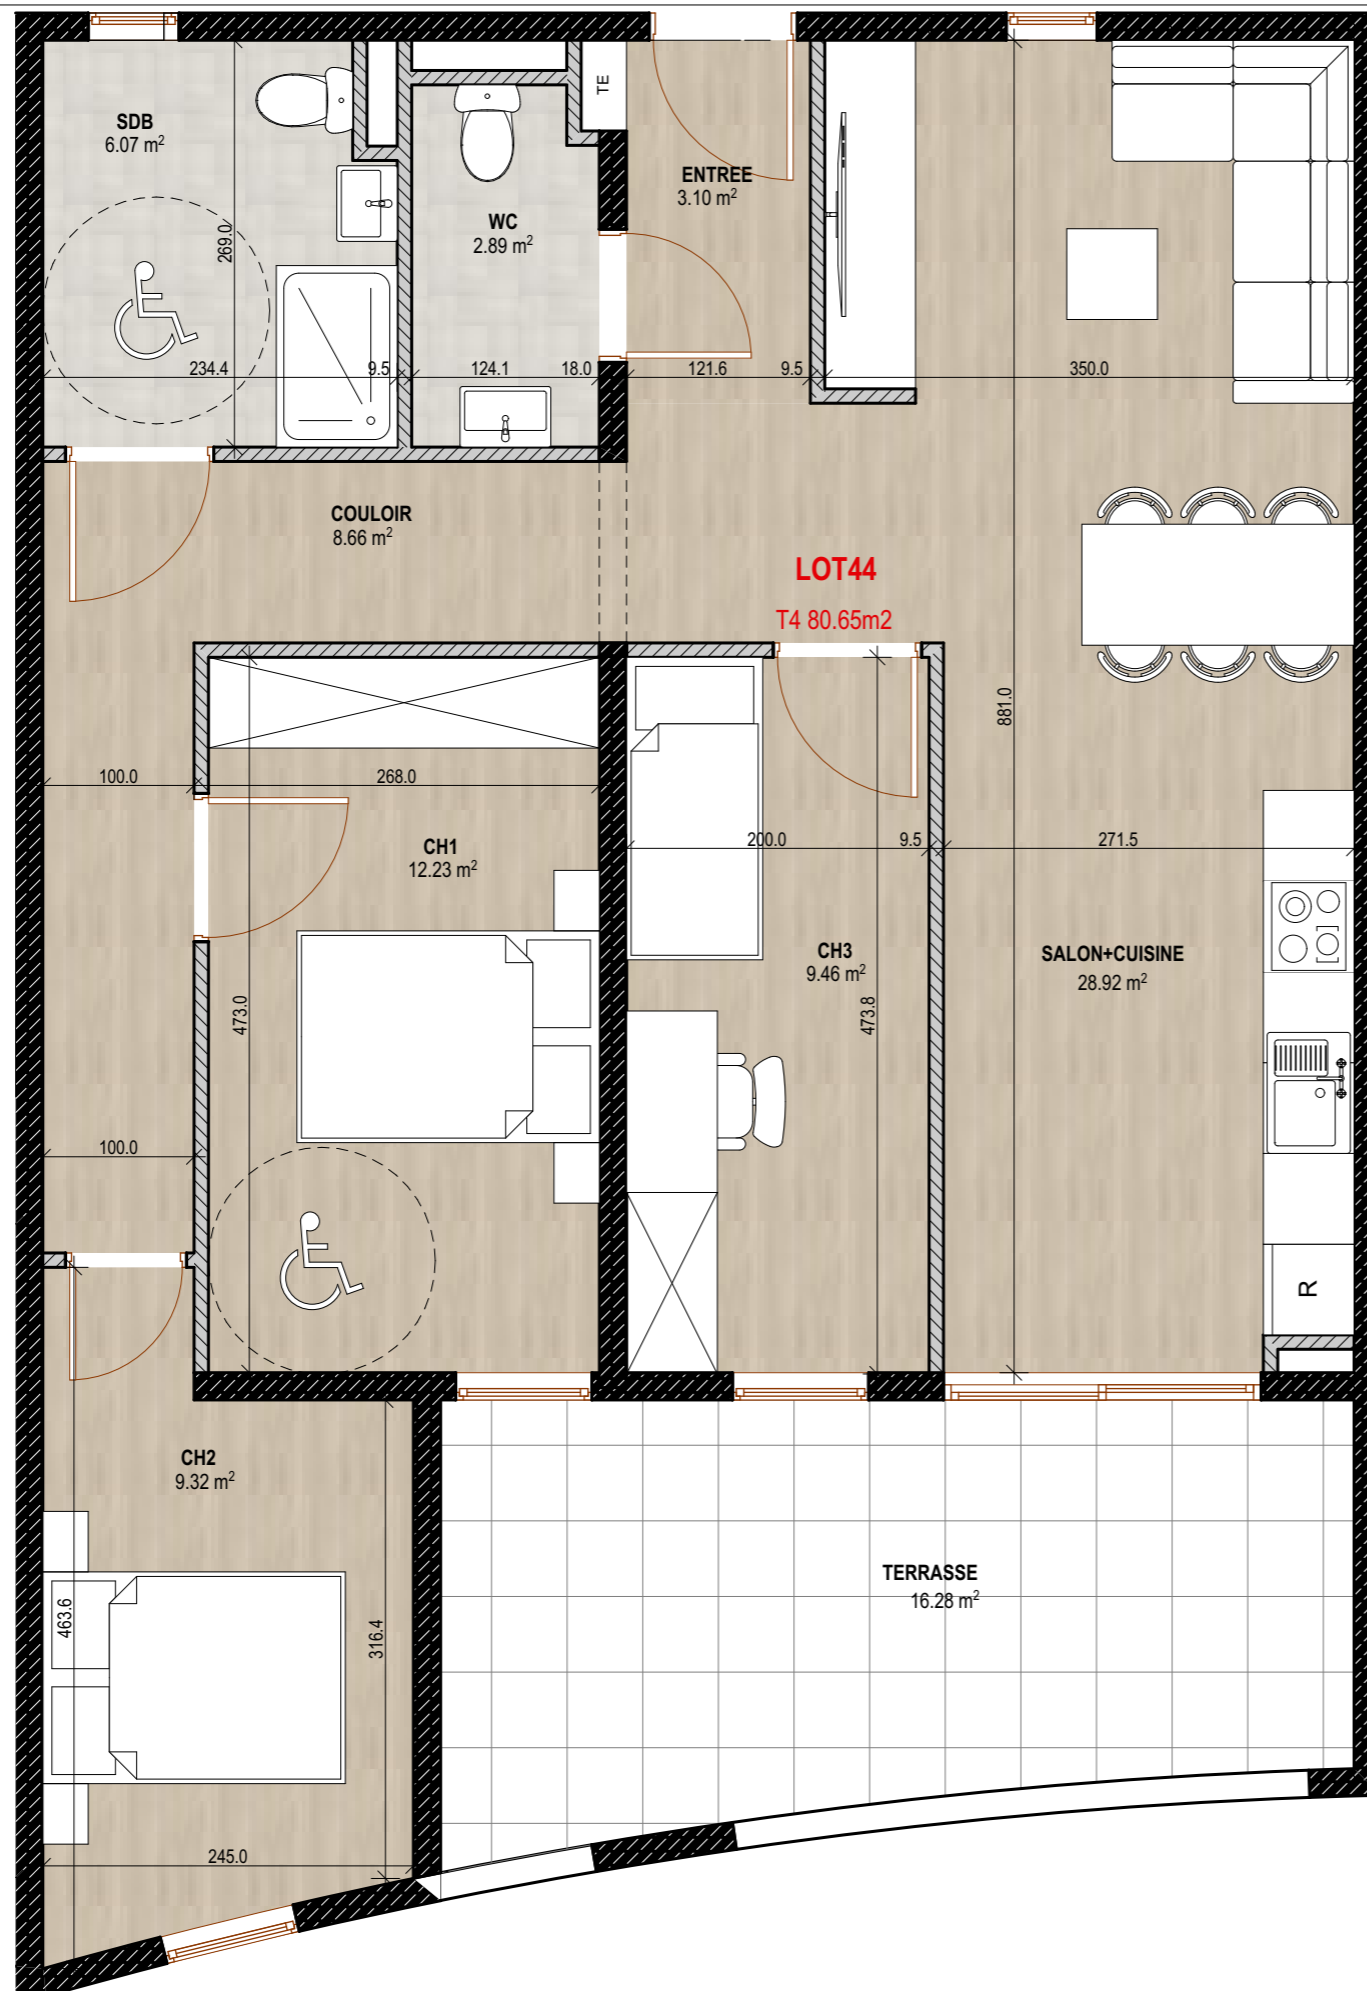

Adresse:

Quartier Mansarde-Catalogne – Rue PONTALERY
97231 Le Robert - MARTINIQUE

SCCV LUXORIA

10 RUE ARTS ET METIERS, 97200 FORT DE FRANCE

LOT 44

TYPOLOGIE: T4

ETAGE: R+3

TABLEAU DE SURFACES

SALON+CUISINE	28.92m ²
ENTREE	3.10m ²
COULOIR	8.66m ²
CHAMBRE 1	12.23m ²
CHAMBRE 2	9.32m ²
CHAMBRE 3	9.46m ²
WC	2.89m ²
SDB	6.07m ²
TOTAL	
SURFACE HABITABLE:	80.65m²
TERRASSE:	16.28m ²

Document non contractuel. Le présent plan exprime les dispositions générales du logement, susceptibles de variations en fonction des nécessités techniques et/ou administratives, tant en ce qui concerne les dimensions que les équipements. Les équipements fournis sont décrits dans la notice. Les surfaces et les côtes des pièces peuvent varier de 5% en fonction des contraintes. Les surfaces prennent en compte les éventuels placards. Le mobilier ainsi que les éléments de cuisine et de salle de bain sont dessinés à titre indicatif et sont non contractuels.

Data:

28/04/2022

Echelle:

1:50, 1:650