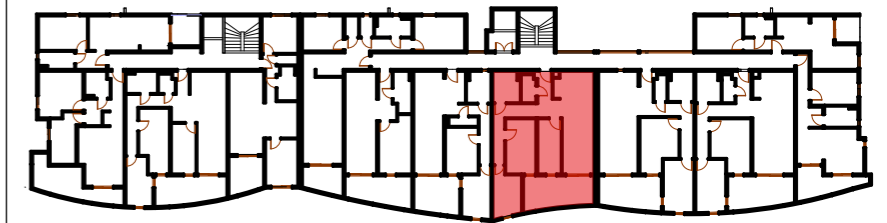

Adresse:

Quartier Mansarde-Catalogne – Rue PONTALERY
97231 Le Robert - MARTINIQUE

SCCV LUXORIA

10 RUE ARTS ET METIERS, 97200 FORT DE FRANCE

LOT 44

TYPOLOGIE: T4

ETAGE: R+3

TABLEAU DE SURFACES

SALON+CUISINE	28.92m ²
ENTREE	3.10m ²
COULOIR	8.66m ²
CHAMBRE 1	12.23m ²
CHAMBRE 2	9.32m ²
CHAMBRE 3	9.46m ²
WC	2.89m ²
SDB	6.07m ²
TOTAL	
SURFACE HABITABLE:	80.65m²
TERRASSE:	16.28m ²

Document non contractuel. Le présent plan exprime les dispositions générales du logement, susceptibles de variations en fonction des nécessités techniques et/ou administratives, tant en ce qui concerne les dimensions que les équipements. Les équipements fournis sont décrits dans la notice. Les surfaces et les côtes des pièces peuvent varier de 5% en fonction des contraintes. Les surfaces prennent en compte les éventuels placards. Le mobilier ainsi que les éléments de cuisine et de salle de bain sont dessinés à titre indicatif et sont non contractuels.