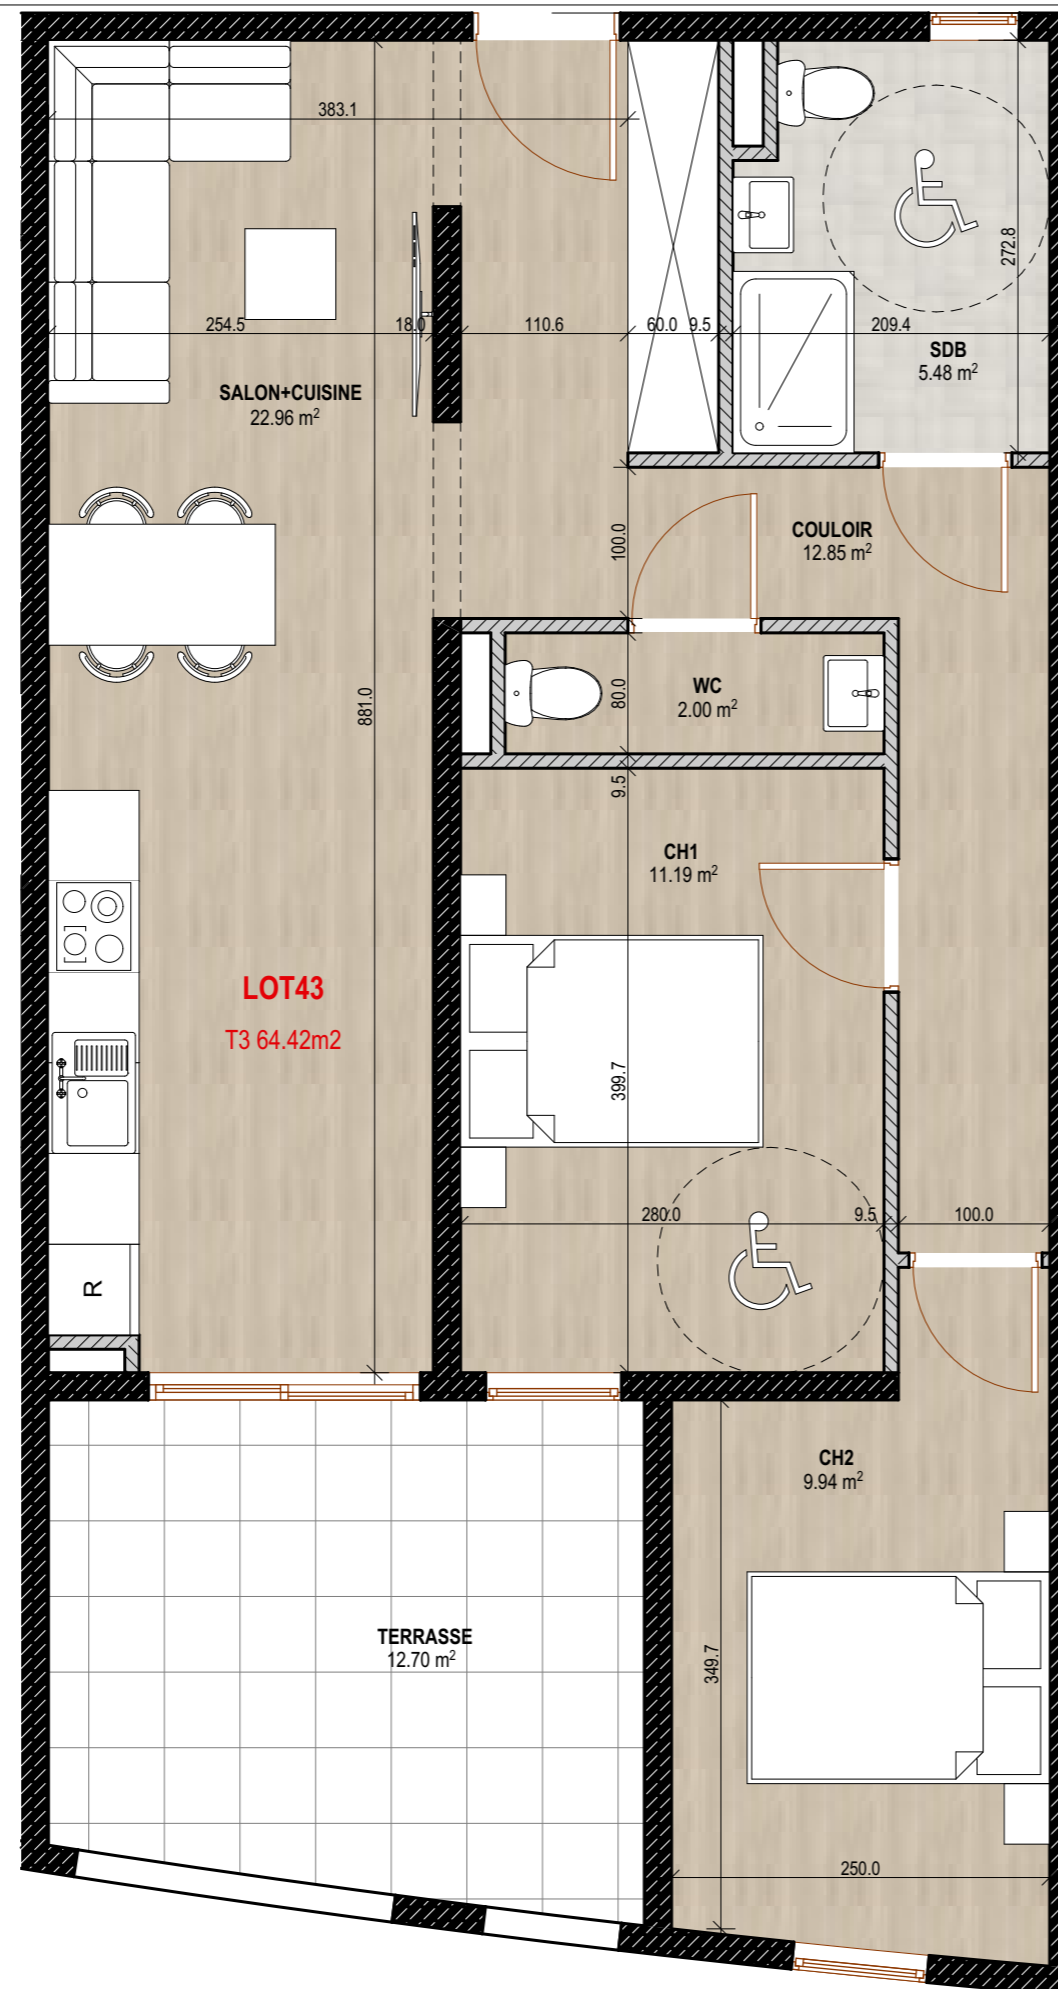

Adresse:

Quartier Mansarde-Catalogne – Rue PONTALERY
97231 Le Robert - MARTINIQUE

SCCV LUXORIA

10 RUE ARTS ET METIERS, 97200 FORT DE FRANCE

LOT 43

TYPOLOGIE: T3

ETAGE: R+3

TABLEAU DE SURFACES

SALON+CUISINE	22.96m ²
COULOIR	12.85m ²
CHAMBRE 1	11.19m ²
CHAMBRE 2	9.94m ²
WC	2.00m ²
SDB	5.48m ²
TOTAL	
SURFACE HABITABLE:	64.42m²
TERRASSE:	12.70m ²

Document non contractuel. Le présent plan exprime les dispositions générales du logement, susceptibles de variations en fonction des nécessités techniques et/ou administratives, tant en ce qui concerne les dimensions que les équipements. Les équipements fournis sont décrits dans la notice. Les surfaces et les côtes des pièces peuvent varier de 5% en fonction des contraintes. Les surfaces prennent en compte les éventuels placards. Le mobilier ainsi que les éléments de cuisine et de salle de bain sont dessinés à titre indicatif et sont non contractuels.

Data:

28/04/2022

Echelle:

1:650, 1:50