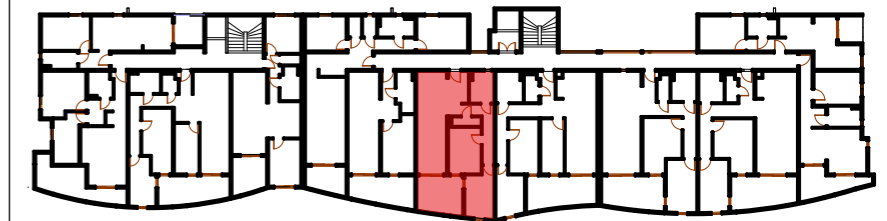

Adresse:

Quartier Mansarde-Catalogne – Rue PONTALERY
97231 Le Robert - MARTINIQUE

SCCV LUXORIA

10 RUE ARTS ET METIERS, 97200 FORT DE FRANCE

LOT 43

TYPOLOGIE: T3

ETAGE: R+3

TABLEAU DE SURFACES

SALON+CUISINE	22.96m ²
COULOIR	12.85m ²
CHAMBRE 1	11.19m ²
CHAMBRE 2	9.94m ²
WC	2.00m ²
SDB	5.48m ²
TOTAL	
SURFACE HABITABLE:	64.42m²
TERRASSE:	12.70m ²

Document non contractuel. Le présent plan exprime les dispositions générales du logement, susceptibles de variations en fonction des nécessités techniques et/ou administratives, tant en ce qui concerne les dimensions que les équipements. Les équipements fournis sont décrits dans la notice. Les surfaces et les côtes des pièces peuvent varier de 5% en fonction des contraintes. Les surfaces prennent en compte les éventuels placards. Le mobilier ainsi que les éléments de cuisine et de salle de bain sont dessinés à titre indicatif et sont non contractuels.