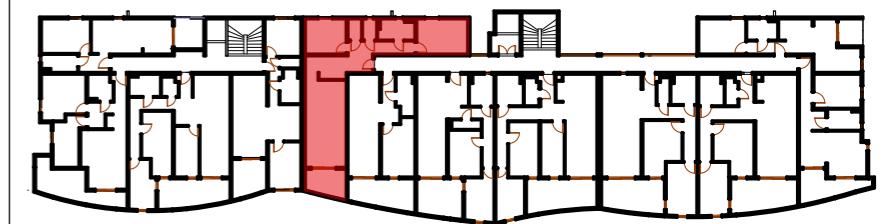

Adresse:

Quartier Mansarde-Catalogne – Rue PONTALERY
97231 Le Robert - MARTINIQUE

SCCV LUXORIA

10 RUE ARTS ET METIERS, 97200 FORT DE FRANCE

LOT 41

TYPOLOGIE: T3

ETAGE: R+3

TABLEAU DE SURFACES

SALON+CUISINE	33.12m ²
COULOIR	9.87m ²
CHAMBRE 1	13.40m ²
CHAMBRE 2	10.44m ²
CELLIER	2.08m ²
SDB	5.26m ²
WC	2.17m ²
TOTAL	
SURFACE HABITABLE:	76.34m²
TERRASSE:	7.68m ²

Document non contractuel. Le présent plan exprime les dispositions générales du logement, susceptibles de variations en fonction des nécessités techniques et/ou administratives, tant en ce qui concerne les dimensions que les équipements. Les équipements fournis sont décrits dans la notice. Les surfaces et les côtes des pièces peuvent varier de 5% en fonction des contraintes. Les surfaces prennent en compte les éventuels placards. Le mobilier ainsi que les éléments de cuisine et de salle de bain sont dessinés à titre indicatif et sont non contractuels.