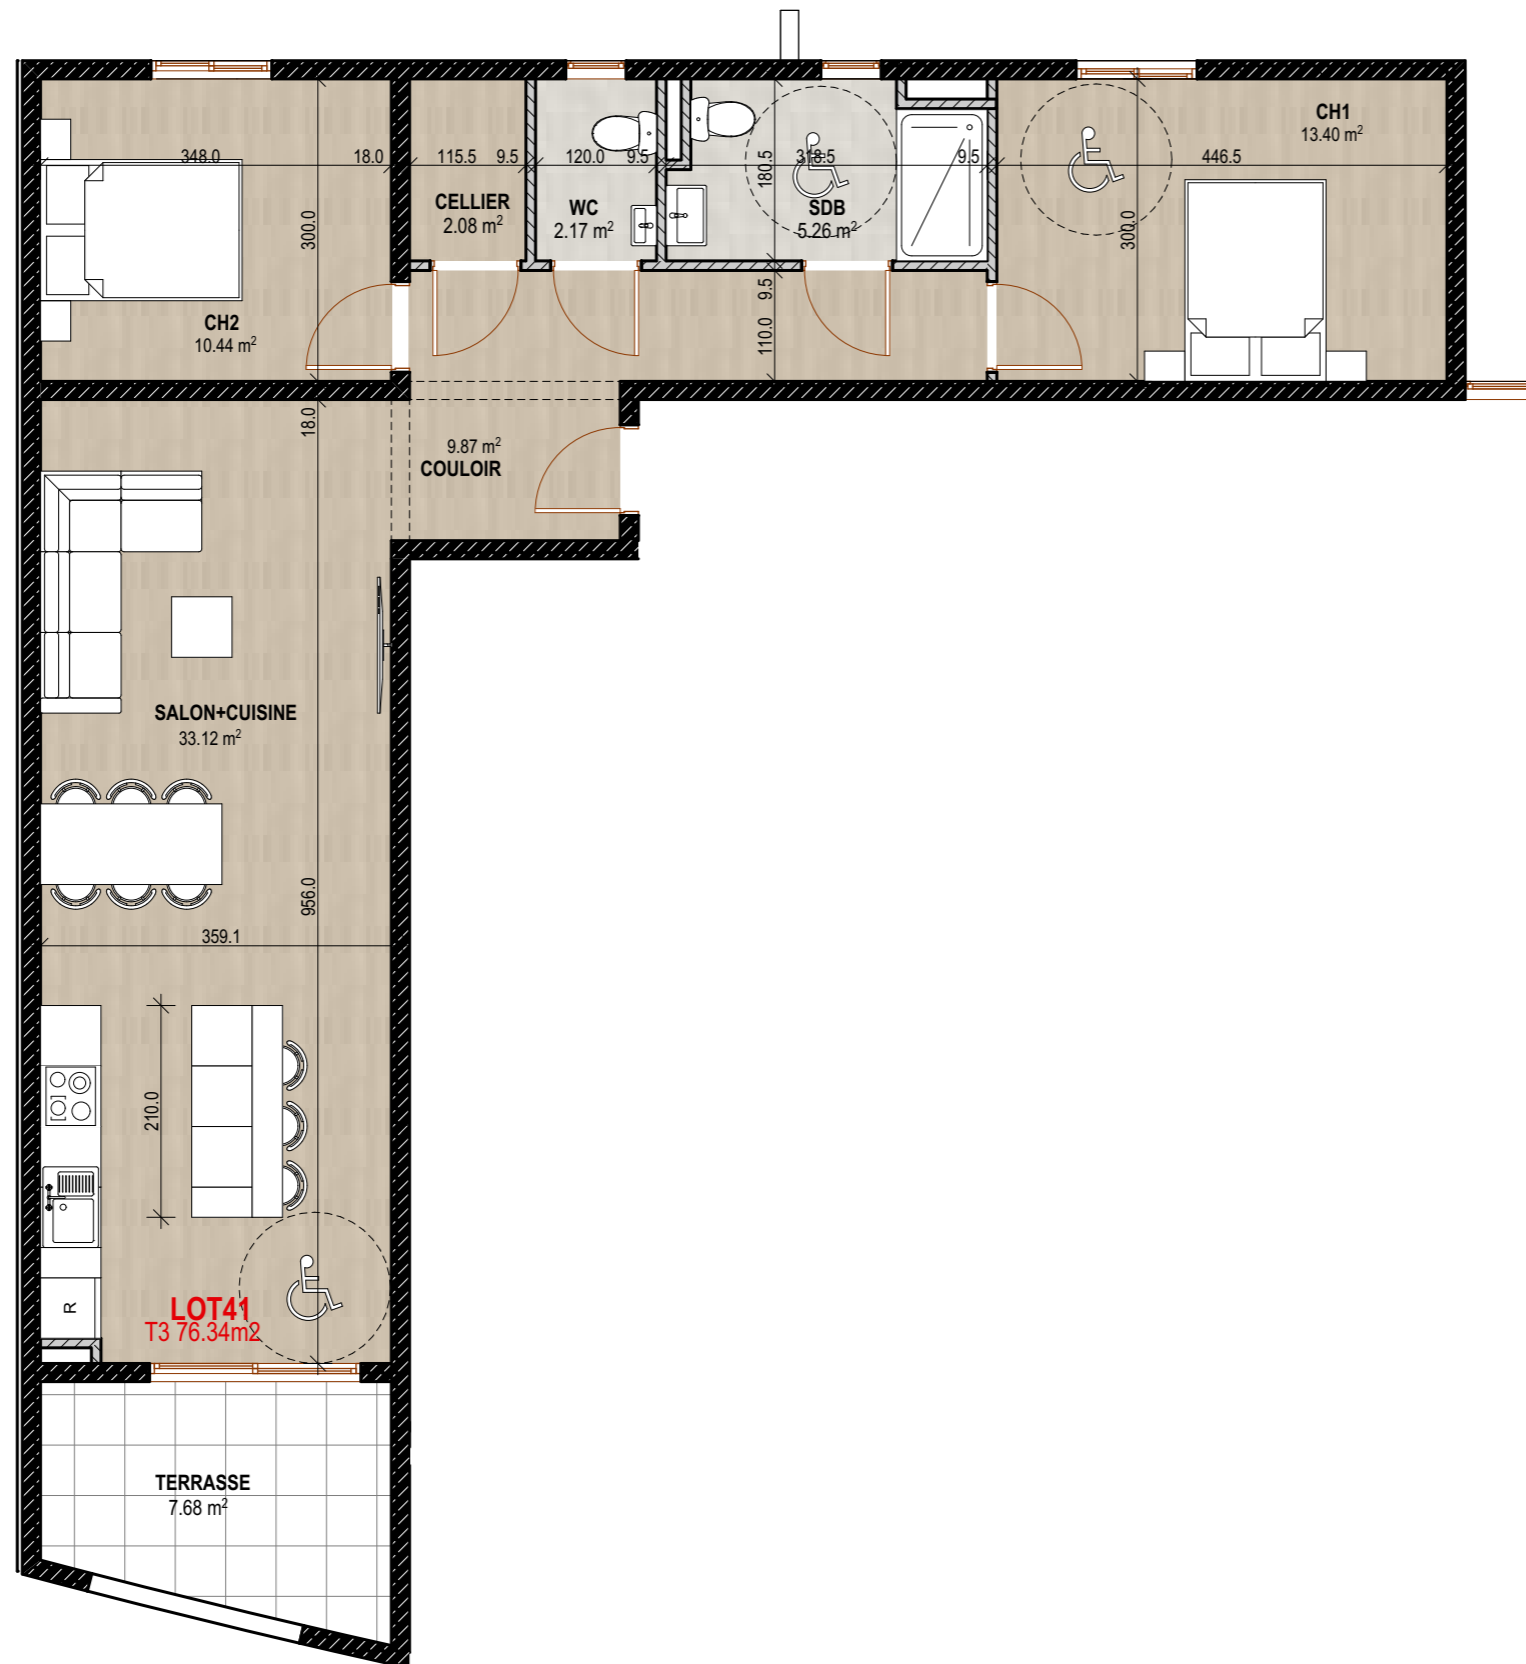

Adresse:

Quartier Mansarde-Catalogne – Rue PONTALERY
97231 Le Robert - MARTINIQUE

SCCV LUXORIA

10 RUE ARTS ET METIERS, 97200 FORT DE FRANCE

LOT 41

TYPOLOGIE: T3

ETAGE: R+3

TABLEAU DE SURFACES

SALON+CUISINE	33.12m ²
COULOIR	9.87m ²
CHAMBRE 1	13.40m ²
CHAMBRE 2	10.44m ²
CELLIER	2.08m ²
SDB	5.26m ²
WC	2.17m ²
TOTAL	
SURFACE HABITABLE:	76.34m²
TERRASSE:	7.68m ²

Document non contractuel. Le présent plan exprime les dispositions générales du logement, susceptibles de variations en fonction des nécessités techniques et/ou administratives, tant en ce qui concerne les dimensions que les équipements. Les équipements fournis sont décrits dans la notice. Les surfaces et les côtes des pièces peuvent varier de 5% en fonction des contraintes. Les surfaces prennent en compte les éventuels placards. Le mobilier ainsi que les éléments de cuisine et de salle de bain sont dessinés à titre indicatif et sont non contractuels.

Data:

28/04/2022

Echelle:

1:650, 1:75