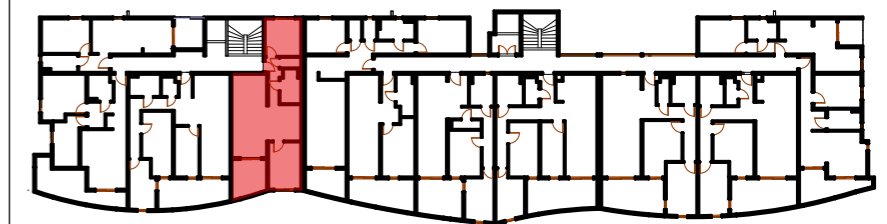

Adresse:

Quartier Mansarde-Catalogne – Rue PONTALERY
97231 Le Robert - MARTINIQUE

SCCV LUXORIA

10 RUE ARTS ET METIERS, 97200 FORT DE FRANCE

LOT 40

TYPOLOGIE: T3

ETAGE: R+3

TABLEAU DE SURFACES

SALON+CUISINE	30.21m ²
CHAMBRE 1	9.81m ²
CHAMBRE 2	11.18m ²
SDB	4.84m ²
WC	1.60m ²
COULOIR	4.20m ²
TOTAL	
SURFACE HABITABLE:	61.84m²
TERRASSE:	9.44m ²

Document non contractuel. Le présent plan exprime les dispositions générales du logement, susceptibles de variations en fonction des nécessités techniques et/ou administratives, tant en ce qui concerne les dimensions que les équipements. Les équipements fournis sont décrits dans la notice. Les surfaces et les côtes des pièces peuvent varier de 5% en fonction des contraintes. Les surfaces prennent en compte les éventuels placards. Le mobilier ainsi que les éléments de cuisine et de salle de bain sont dessinés à titre indicatif et sont non contractuels.