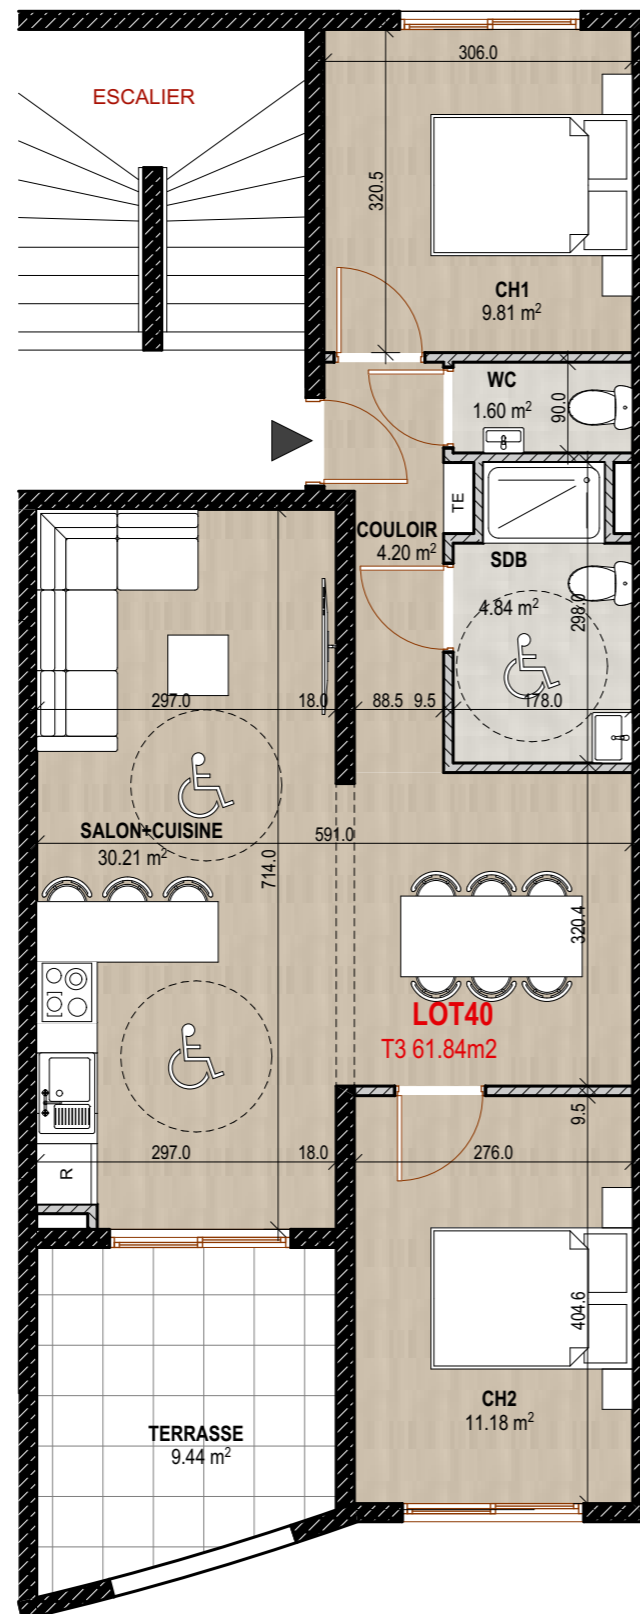

Adresse:

Quartier Mansarde-Catalogne – Rue PONTALERY
97231 Le Robert - MARTINIQUE

SCCV LUXORIA

10 RUE ARTS ET METIERS, 97200 FORT DE FRANCE

LOT 40

TYPOLOGIE: T3

ETAGE: R+3

TABLEAU DE SURFACES

SALON+CUISINE	30.21m ²
CHAMBRE 1	9.81m ²
CHAMBRE 2	11.18m ²
SDB	4.84m ²
WC	1.60m ²
COULOIR	4.20m ²
TOTAL	
SURFACE HABITABLE:	61.84m²
TERRASSE:	9.44m ²

Document non contractuel. Le présent plan exprime les dispositions générales du logement, susceptibles de variations en fonction des nécessités techniques et/ou administratives, tant en ce qui concerne les dimensions que les équipements. Les équipements fournis sont décrits dans la notice. Les surfaces et les côtes des pièces peuvent varier de 5% en fonction des contraintes. Les surfaces prennent en compte les éventuels placards. Le mobilier ainsi que les éléments de cuisine et de salle de bain sont dessinés à titre indicatif et sont non contractuels.

Data:

03/05/2022

Echelle:

1:75, 1:650