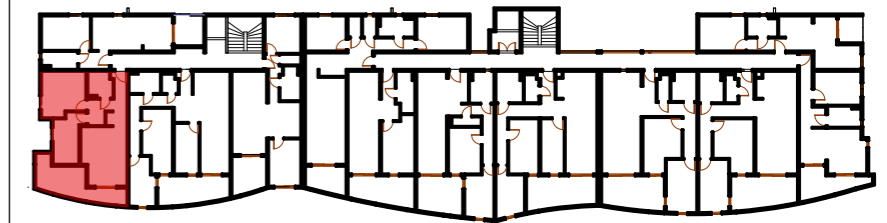

Adresse:

Quartier Mansarde-Catalogne – Rue PONTALERY
97231 Le Robert - MARTINIQUE

SCCV LUXORIA

10 RUE ARTS ET METIERS, 97200 FORT DE FRANCE

LOT 38

TYPOLOGIE: T3

ETAGE: R+3

TABLEAU DE SURFACES

| | |
|--------------------|---------------------------|
| SALON+CUISINE | 21.42m ² |
| COULOIR | 8.03m ² |
| CHAMBRE 1 | 14.08m ² |
| CHAMBRE 2 | 9.89m ² |
| SDB | 4.57m ² |
| TOTAL | |
| SURFACE HABITABLE: | 57.99m² |
| TERRASSE: | 16.71m ² |