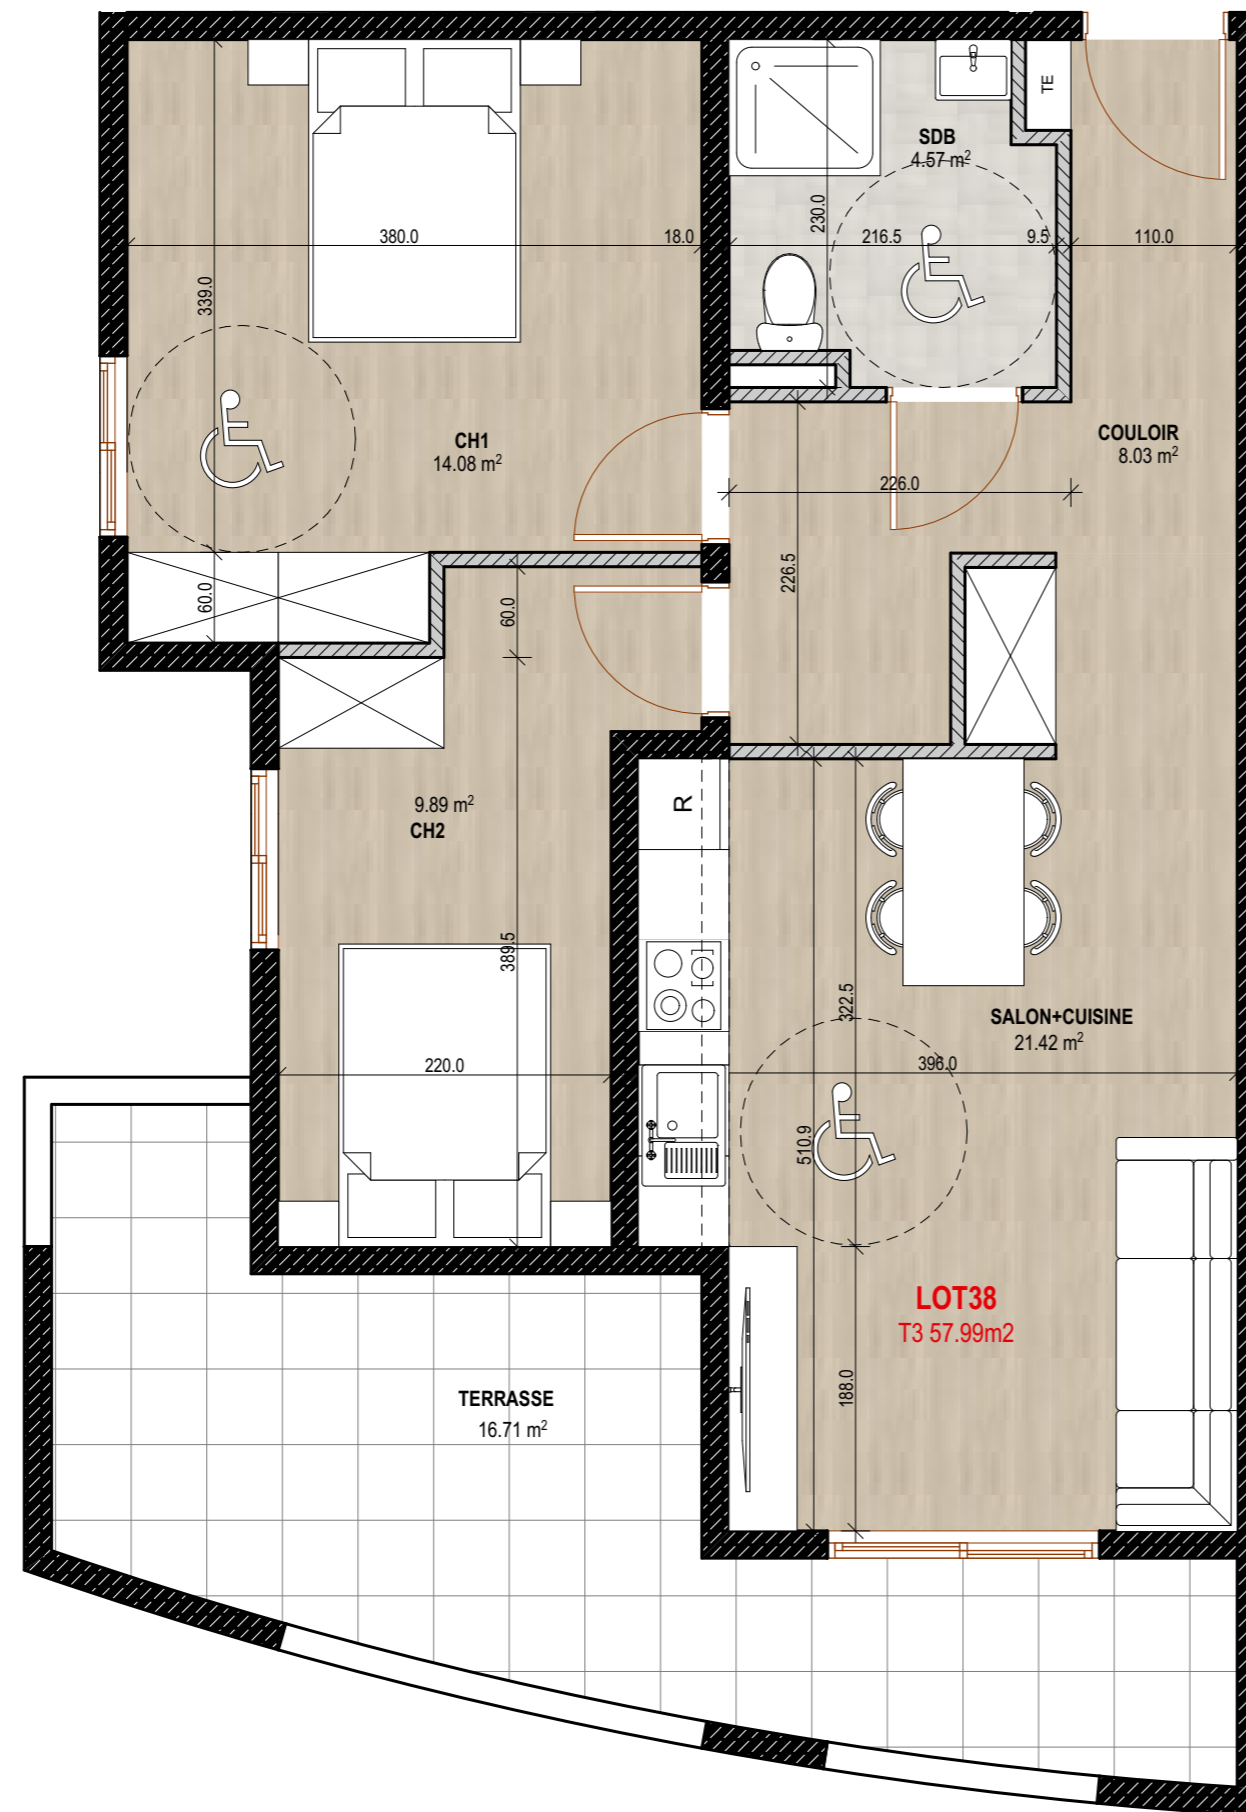

Adresse:

Quartier Mansarde-Catalogne – Rue PONTALERY
97231 Le Robert - MARTINIQUE

SCCV LUXORIA

10 RUE ARTS ET METIERS, 97200 FORT DE FRANCE

LOT 38

TYPOLOGIE: T3

ETAGE: R+3

TABLEAU DE SURFACES

| | |
|--------------------|---------------------------|
| SALON+CUISINE | 21.42m ² |
| COULOIR | 8.03m ² |
| CHAMBRE 1 | 14.08m ² |
| CHAMBRE 2 | 9.89m ² |
| SDB | 4.57m ² |
| TOTAL | |
| SURFACE HABITABLE: | 57.99m² |
| TERRASSE: | 16.71m ² |

Data:

28/04/2022

Echelle:

1:650, 1:50