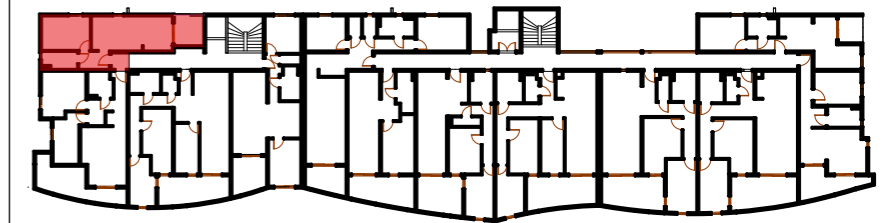

Adresse:

Quartier Mansarde-Catalogne – Rue PONTALERY  
97231 Le Robert - MARTINIQUE

**SCCV LUXORIA**

10 RUE ARTS ET METIERS, 97200 FORT DE FRANCE

**LOT 37**

TYPOLOGIE: T2

ETAGE: R+3

**TABLEAU DE SURFACES**

SALON+CUISINE	20.84m <sup>2</sup>
COULOIR	4.07m <sup>2</sup>
CHAMBRE 1	12.38m <sup>2</sup>
SDB	4.49m <sup>2</sup>
TOTAL	
SURFACE HABITABLE:	<b>41.78m<sup>2</sup></b>
TERRASSE:	6.64m <sup>2</sup>

Document non contractuel. Le présent plan exprime les dispositions générales du logement, susceptibles de variations en fonction des nécessités techniques et/ou administratives, tant en ce qui concerne les dimensions que les équipements. Les équipements fournis sont décrits dans la notice. Les surfaces et les côtes des pièces peuvent varier de 5% en fonction des contraintes. Les surfaces prennent en compte les éventuels placards. Le mobilier ainsi que les éléments de cuisine et de salle de bain sont dessinés à titre indicatif et sont non contractuels.