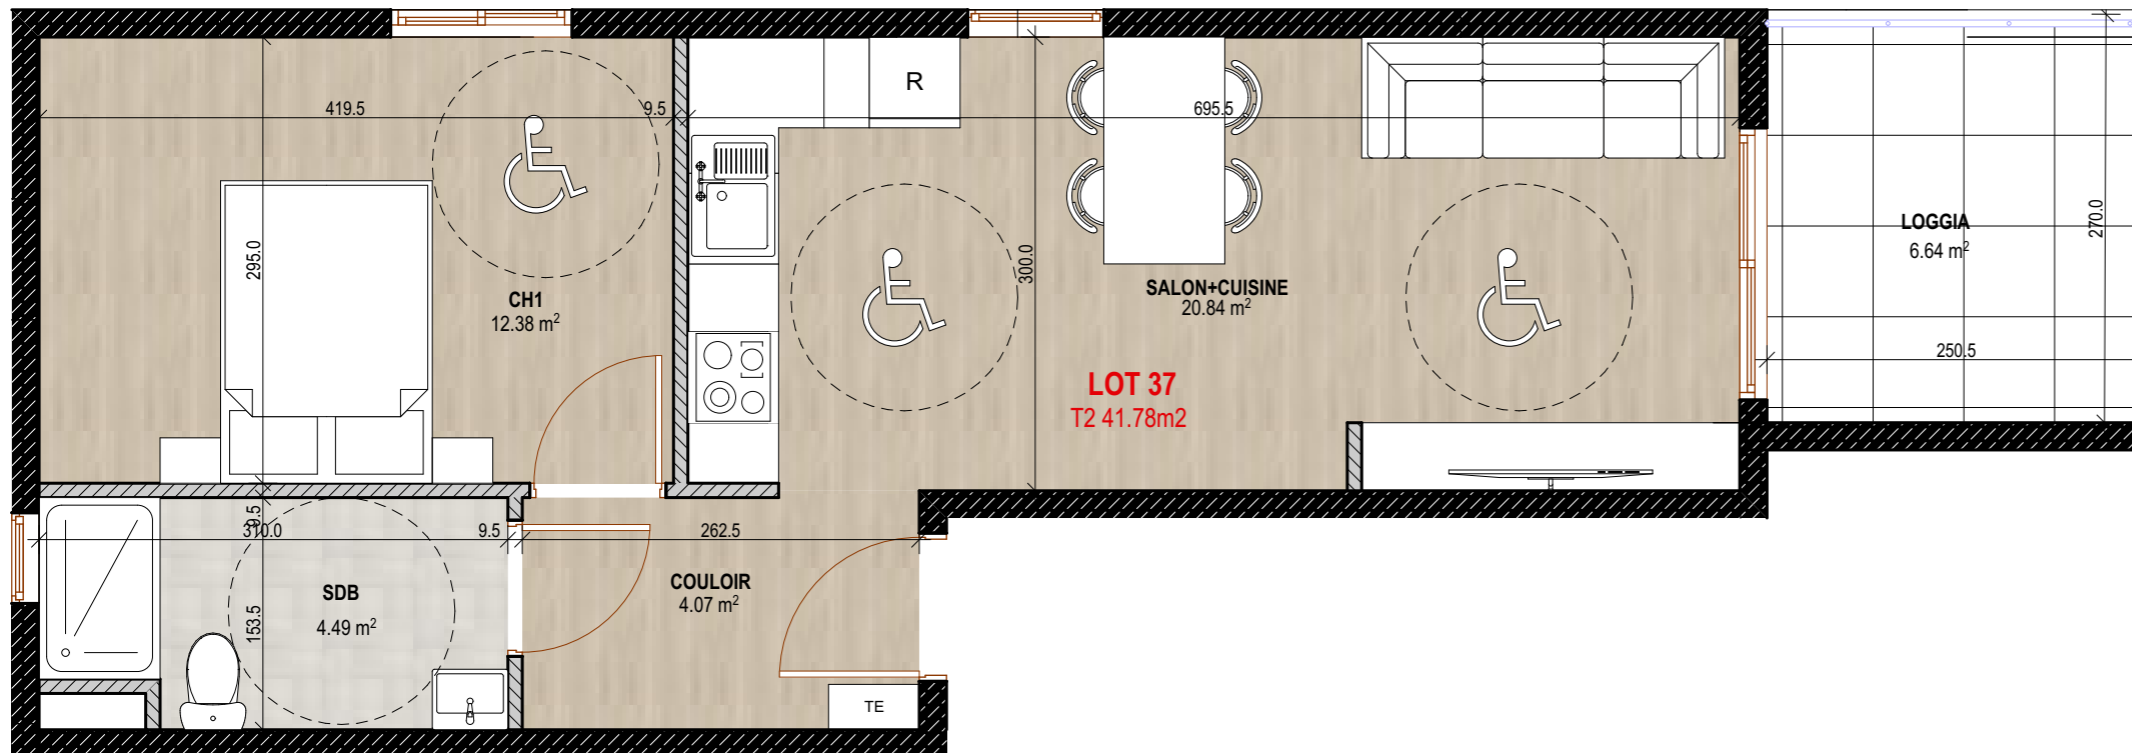

Adresse:

Quartier Mansarde-Catalogne – Rue PONTALERY  
97231 Le Robert - MARTINIQUE

**SCCV LUXORIA**

10 RUE ARTS ET METIERS, 97200 FORT DE FRANCE

**LOT 37**

TYPOLOGIE: T2

ETAGE: R+3

**TABLEAU DE SURFACES**

SALON+CUISINE	20.84m <sup>2</sup>
COULOIR	4.07m <sup>2</sup>
CHAMBRE 1	12.38m <sup>2</sup>
SDB	4.49m <sup>2</sup>
TOTAL	
SURFACE HABITABLE:	<b>41.78m<sup>2</sup></b>
TERRASSE:	6.64m <sup>2</sup>

Document non contractuel. Le présent plan exprime les dispositions générales du logement, susceptibles de variations en fonction des nécessités techniques et/ou administratives, tant en ce qui concerne les dimensions que les équipements. Les équipements fournis sont décrits dans la notice. Les surfaces et les côtes des pièces peuvent varier de 5% en fonction des contraintes. Les surfaces prennent en compte les éventuels placards. Le mobilier ainsi que les éléments de cuisine et de salle de bain sont dessinés à titre indicatif et sont non contractuels.

Data:

28/04/2022

Echelle:

1:650, 1:50