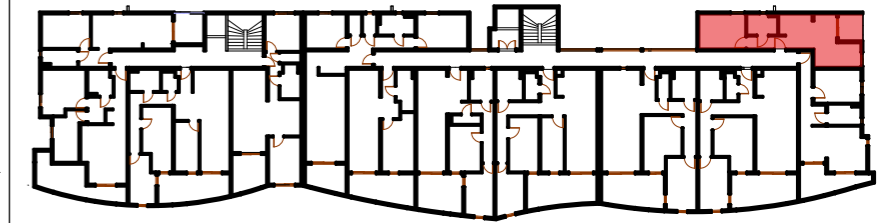

Adresse:

Quartier Mansarde-Catalogne – Rue PONTALERY
97231 Le Robert - MARTINIQUE

SCCV LUXORIA

10 RUE ARTS ET METIERS, 97200 FORT DE FRANCE

LOT 36

TYPOLOGIE: T2

ETAGE: R+2

TABLEAU DE SURFACES

SALON+CUISINE	25.29m ²
CHAMBRE 1	12.15m ²
SDB	4.59m ²
TOTAL	
SURFACE HABITABLE:	42.03m²
TERRASSE:	4.83m ²

Document non contractuel. Le présent plan exprime les dispositions générales du logement, susceptibles de variations en fonction des nécessités techniques et/ou administratives, tant en ce qui concerne les dimensions que les équipements. Les équipements fournis sont décrits dans la notice. Les surfaces et les côtes des pièces peuvent varier de 5% en fonction des contraintes. Les surfaces prennent en compte les éventuels placards. Le mobilier ainsi que les éléments de cuisine et de salle de bain sont dessinés à titre indicatif et sont non contractuels.