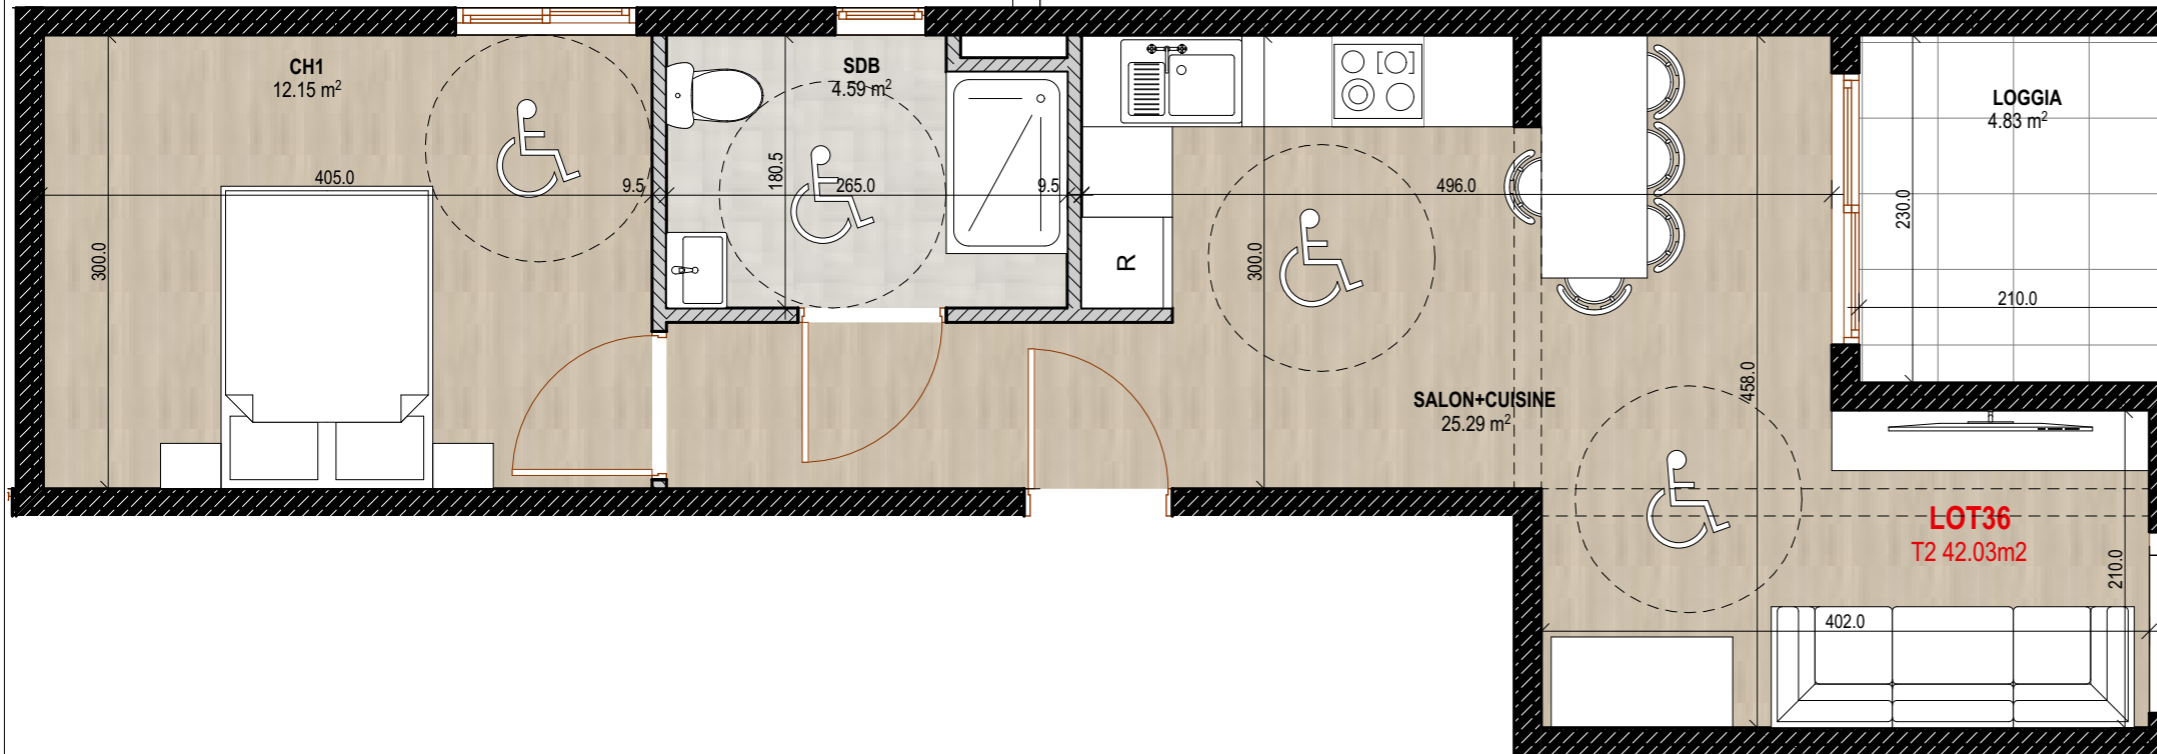

Adresse:

Quartier Mansarde-Catalogne – Rue PONTALERY
97231 Le Robert - MARTINIQUE

SCCV LUXORIA

10 RUE ARTS ET METIERS, 97200 FORT DE FRANCE

LOT 36

TYPOLOGIE: T2

ETAGE: R+2

TABLEAU DE SURFACES

SALON+CUISINE	25.29m ²
CHAMBRE 1	12.15m ²
SDB	4.59m ²
TOTAL	
SURFACE HABITABLE:	42.03m²
TERRASSE:	4.83m ²

Document non contractuel. Le présent plan exprime les dispositions générales du logement, susceptibles de variations en fonction des nécessités techniques et/ou administratives, tant en ce qui concerne les dimensions que les équipements. Les équipements fournis sont décrits dans la notice. Les surfaces et les côtes des pièces peuvent varier de 5% en fonction des contraintes. Les surfaces prennent en compte les éventuels placards. Le mobilier ainsi que les éléments de cuisine et de salle de bain sont dessinés à titre indicatif et sont non contractuels.

Data:

28/04/2022

Echelle:

1:50, 1:650