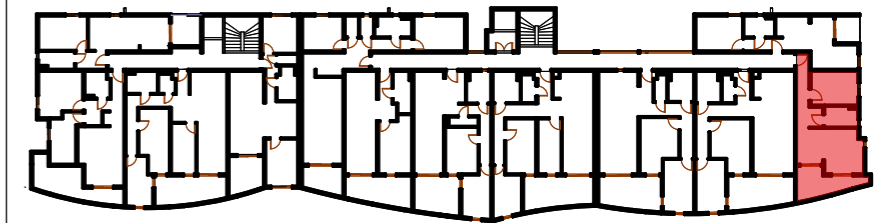

Adresse:

Quartier Mansarde-Catalogne – Rue PONTALERY
97231 Le Robert - MARTINIQUE

SCCV LUXORIA

10 RUE ARTS ET METIERS, 97200 FORT DE FRANCE

LOT 35

TYPOLOGIE: T2

ETAGE: R+2

TABLEAU DE SURFACES

SALON+CUISINE	20.29m ²
COULOIR	8.52m ²
CHAMBRE 1	11.90m ²
SDB	4.99m ²
TOTAL	
SURFACE HABITABLE:	45.70m²
TERRASSE:	11.12m ²

Document non contractuel. Le présent plan exprime les dispositions générales du logement, susceptibles de variations en fonction des nécessités techniques et/ou administratives, tant en ce qui concerne les dimensions que les équipements. Les équipements fournis sont décrits dans la notice. Les surfaces et les côtes des pièces peuvent varier de 5% en fonction des contraintes. Les surfaces prennent en compte les éventuels placards. Le mobilier ainsi que les éléments de cuisine et de salle de bain sont dessinés à titre indicatif et sont non contractuels.