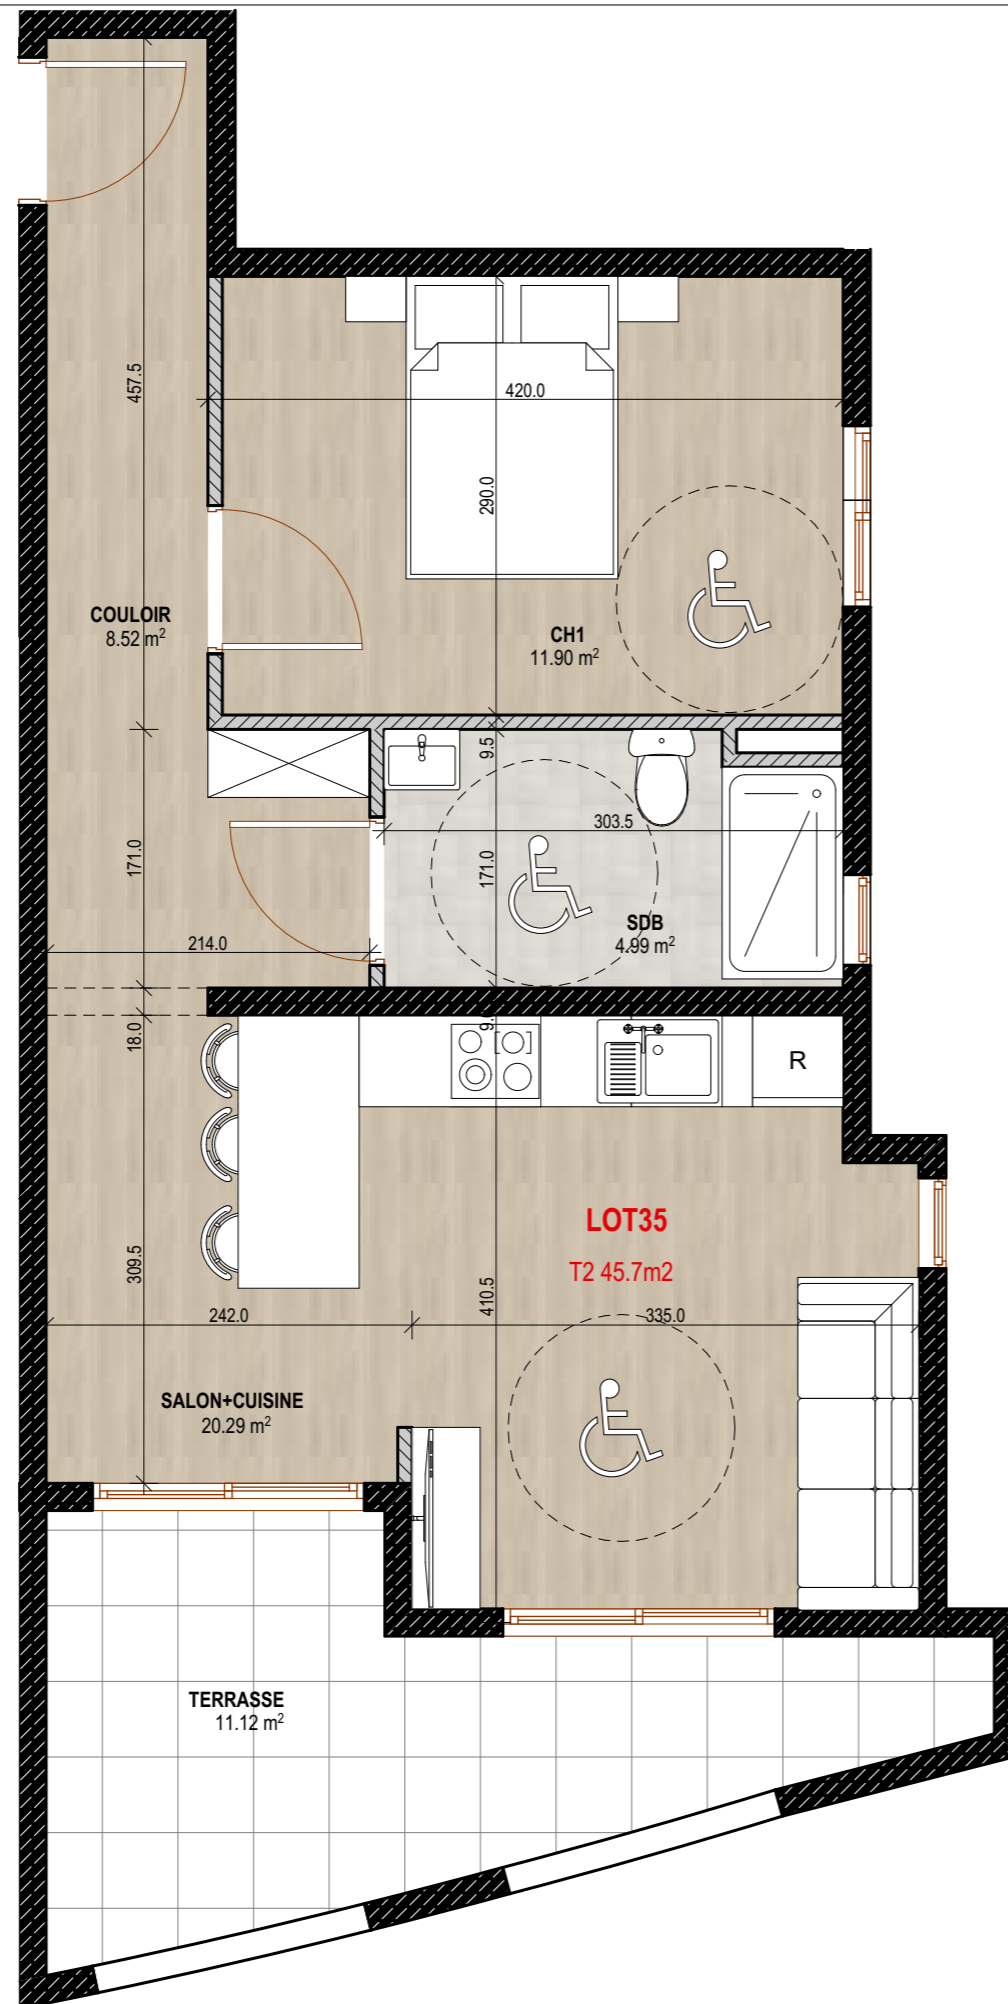

Adresse:

Quartier Mansarde-Catalogne – Rue PONTALERY
97231 Le Robert - MARTINIQUE

SCCV LUXORIA

10 RUE ARTS ET METIERS, 97200 FORT DE FRANCE

LOT 35

TYPOLOGIE: T2

ETAGE: R+2

TABLEAU DE SURFACES

SALON+CUISINE	20.29m ²
COULOIR	8.52m ²
CHAMBRE 1	11.90m ²
SDB	4.99m ²
TOTAL	
SURFACE HABITABLE:	45.70m²
TERRASSE:	11.12m ²

Document non contractuel. Le présent plan exprime les dispositions générales du logement, susceptibles de variations en fonction des nécessités techniques et/ou administratives, tant en ce qui concerne les dimensions que les équipements. Les équipements fournis sont décrits dans la notice. Les surfaces et les côtes des pièces peuvent varier de 5% en fonction des contraintes. Les surfaces prennent en compte les éventuels placards. Le mobilier ainsi que les éléments de cuisine et de salle de bain sont dessinés à titre indicatif et sont non contractuels.

Data:

28/04/2022

Echelle:

1:650, 1:50