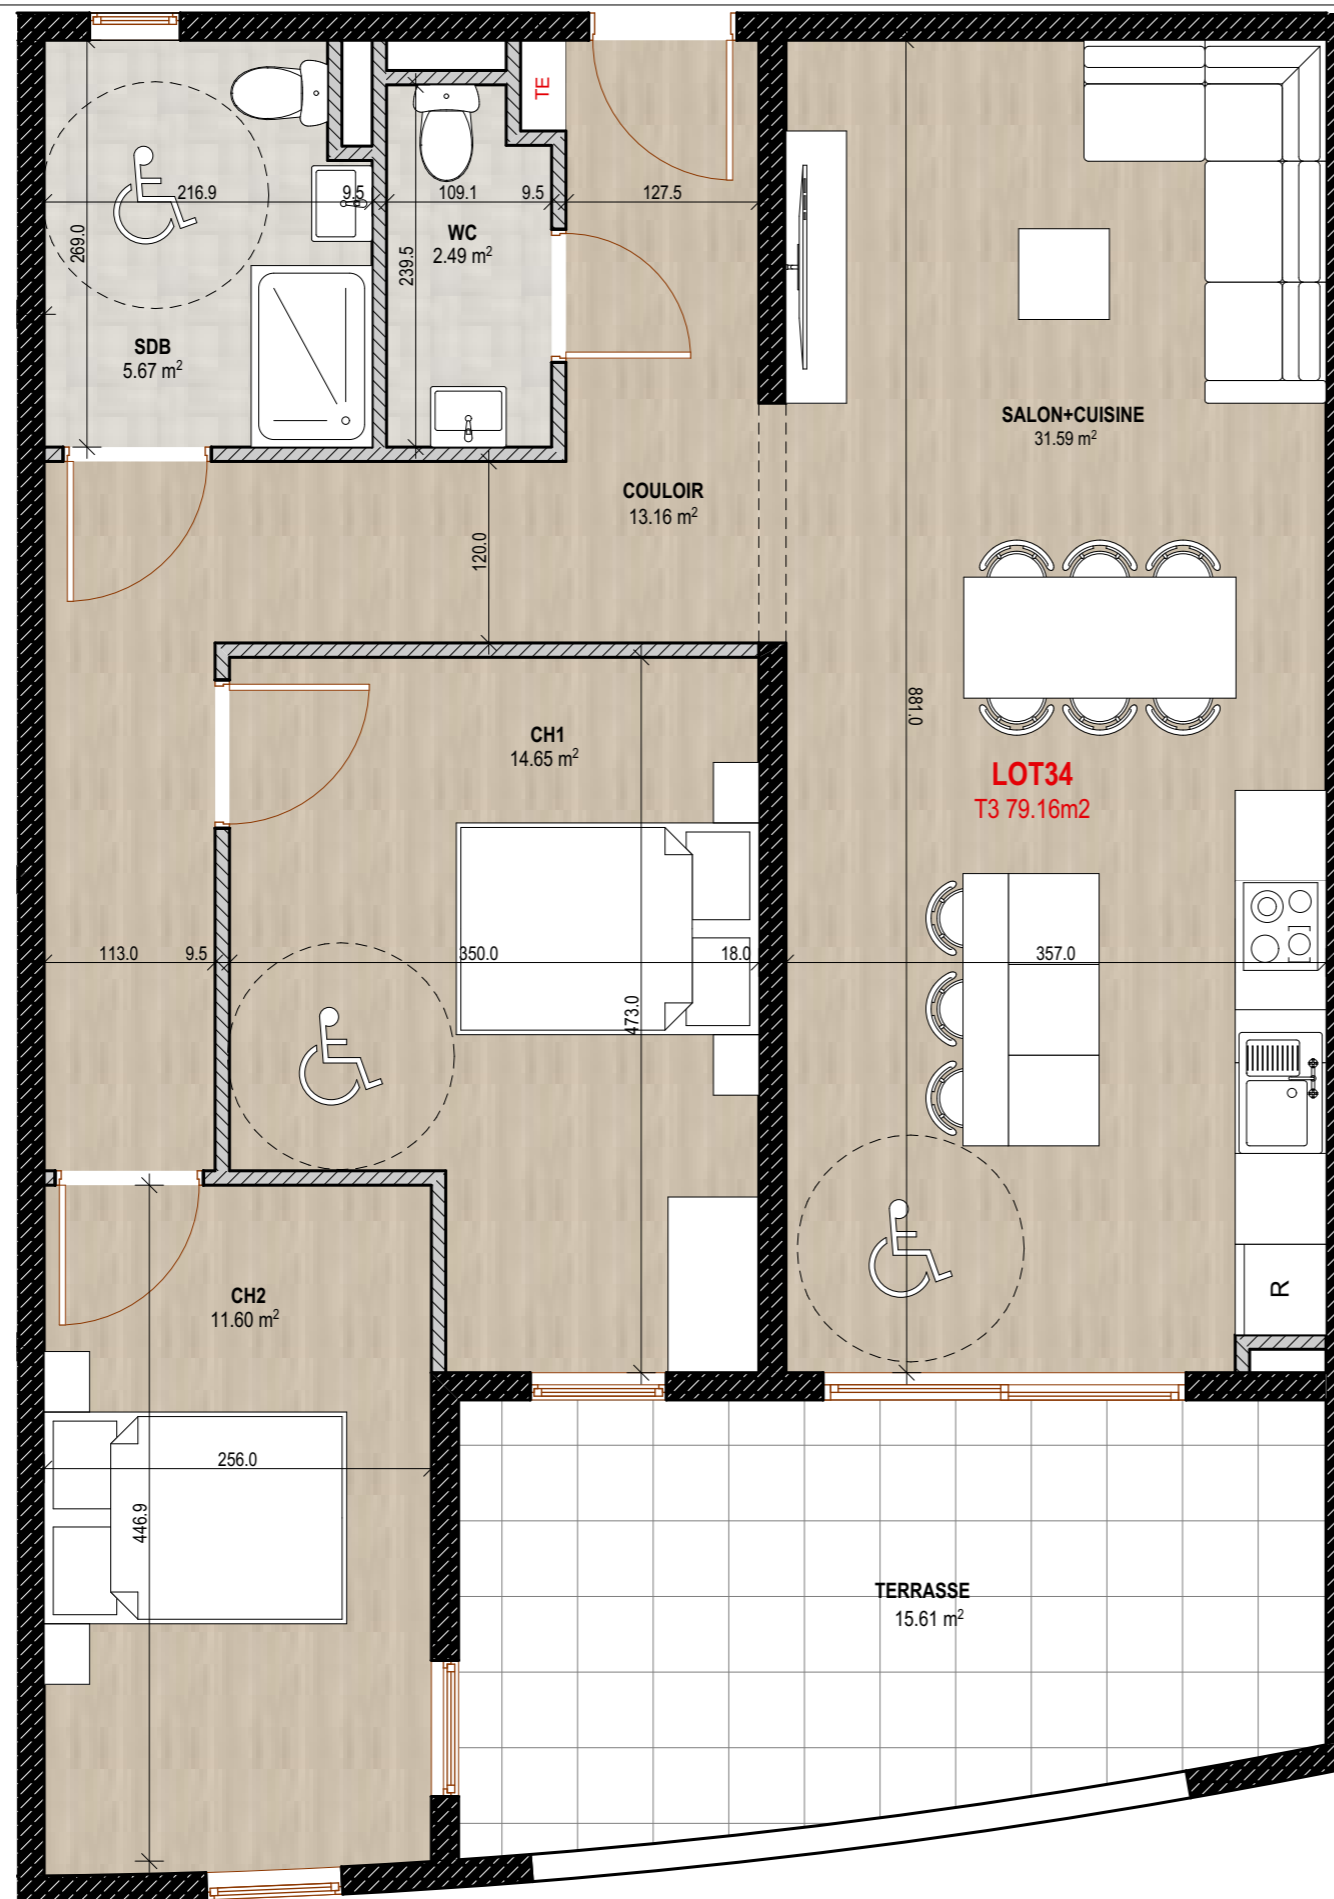

Adresse:

Quartier Mansarde-Catalogne – Rue PONTALERY  
97231 Le Robert - MARTINIQUE

**SCCV LUXORIA**

10 RUE ARTS ET METIERS, 97200 FORT DE FRANCE

**LOT 34**

TYPOLOGIE: T3

ETAGE: R+2

**TABLEAU DE SURFACES**

SALON+CUISINE	31.59m <sup>2</sup>
COULOIR	13.16m <sup>2</sup>
CHAMBRE 1	14.65m <sup>2</sup>
CHAMBRE 2	11.60m <sup>2</sup>
SDB	5.67m <sup>2</sup>
WC	2.49m <sup>2</sup>
<b>TOTAL</b>	
SURFACE HABITABLE:	<b>79.16m<sup>2</sup></b>
TERRASSE:	15.61m <sup>2</sup>

Document non contractuel. Le présent plan exprime les dispositions générales du logement, susceptibles de variations en fonction des nécessités techniques et/ou administratives, tant en ce qui concerne les dimensions que les équipements. Les équipements fournis sont décrits dans la notice. Les surfaces et les côtes des pièces peuvent varier de 5% en fonction des contraintes. Les surfaces prennent en compte les éventuels placards. Le mobilier ainsi que les éléments de cuisine et de salle de bain sont dessinés à titre indicatif et sont non contractuels.

Data:

28/04/2022

Echelle:

1:650, 1:50