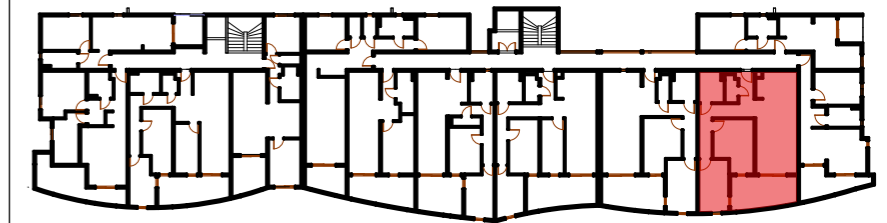

Adresse:

Quartier Mansarde-Catalogne – Rue PONTALERY  
97231 Le Robert - MARTINIQUE

**SCCV LUXORIA**

10 RUE ARTS ET METIERS, 97200 FORT DE FRANCE

**LOT 34**

TYPOLOGIE: T3

ETAGE: R+2

**TABLEAU DE SURFACES**

SALON+CUISINE	31.59m <sup>2</sup>
COULOIR	13.16m <sup>2</sup>
CHAMBRE 1	14.65m <sup>2</sup>
CHAMBRE 2	11.60m <sup>2</sup>
SDB	5.67m <sup>2</sup>
WC	2.49m <sup>2</sup>
<b>TOTAL</b>	
SURFACE HABITABLE:	<b>79.16m<sup>2</sup></b>
TERRASSE:	15.61m <sup>2</sup>

Document non contractuel. Le présent plan exprime les dispositions générales du logement, susceptibles de variations en fonction des nécessités techniques et/ou administratives, tant en ce qui concerne les dimensions que les équipements. Les équipements fournis sont décrits dans la notice. Les surfaces et les côtes des pièces peuvent varier de 5% en fonction des contraintes. Les surfaces prennent en compte les éventuels placards. Le mobilier ainsi que les éléments de cuisine et de salle de bain sont dessinés à titre indicatif et sont non contractuels.