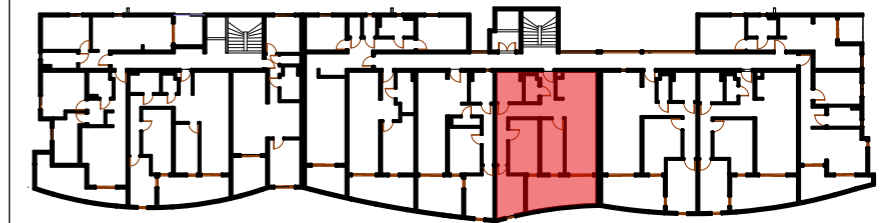

Adresse:

Quartier Mansarde-Catalogne – Rue PONTALERY
97231 Le Robert - MARTINIQUE

SCCV LUXORIA

10 RUE ARTS ET METIERS, 97200 FORT DE FRANCE

LOT 32

TYPOLOGIE: T4

ETAGE: R+2

TABLEAU DE SURFACES

SALON+CUISINE	28.92m ²
ENTREE	3.10m ²
COULOIR	8.66m ²
CHAMBRE 1	12.23m ²
CHAMBRE 2	9.32m ²
CHAMBRE 3	9.46m ²
WC	2.89m ²
SDB	6.07m ²
TOTAL	
SURFACE HABITABLE:	80.65m²
TERRASSE:	16.28m ²

Document non contractuel. Le présent plan exprime les dispositions générales du logement, susceptibles de variations en fonction des nécessités techniques et/ou administratives, tant en ce qui concerne les dimensions que les équipements. Les équipements fournis sont décrits dans la notice. Les surfaces et les côtes des pièces peuvent varier de 5% en fonction des contraintes. Les surfaces prennent en compte les éventuels placards. Le mobilier ainsi que les éléments de cuisine et de salle de bain sont dessinés à titre indicatif et sont non contractuels.