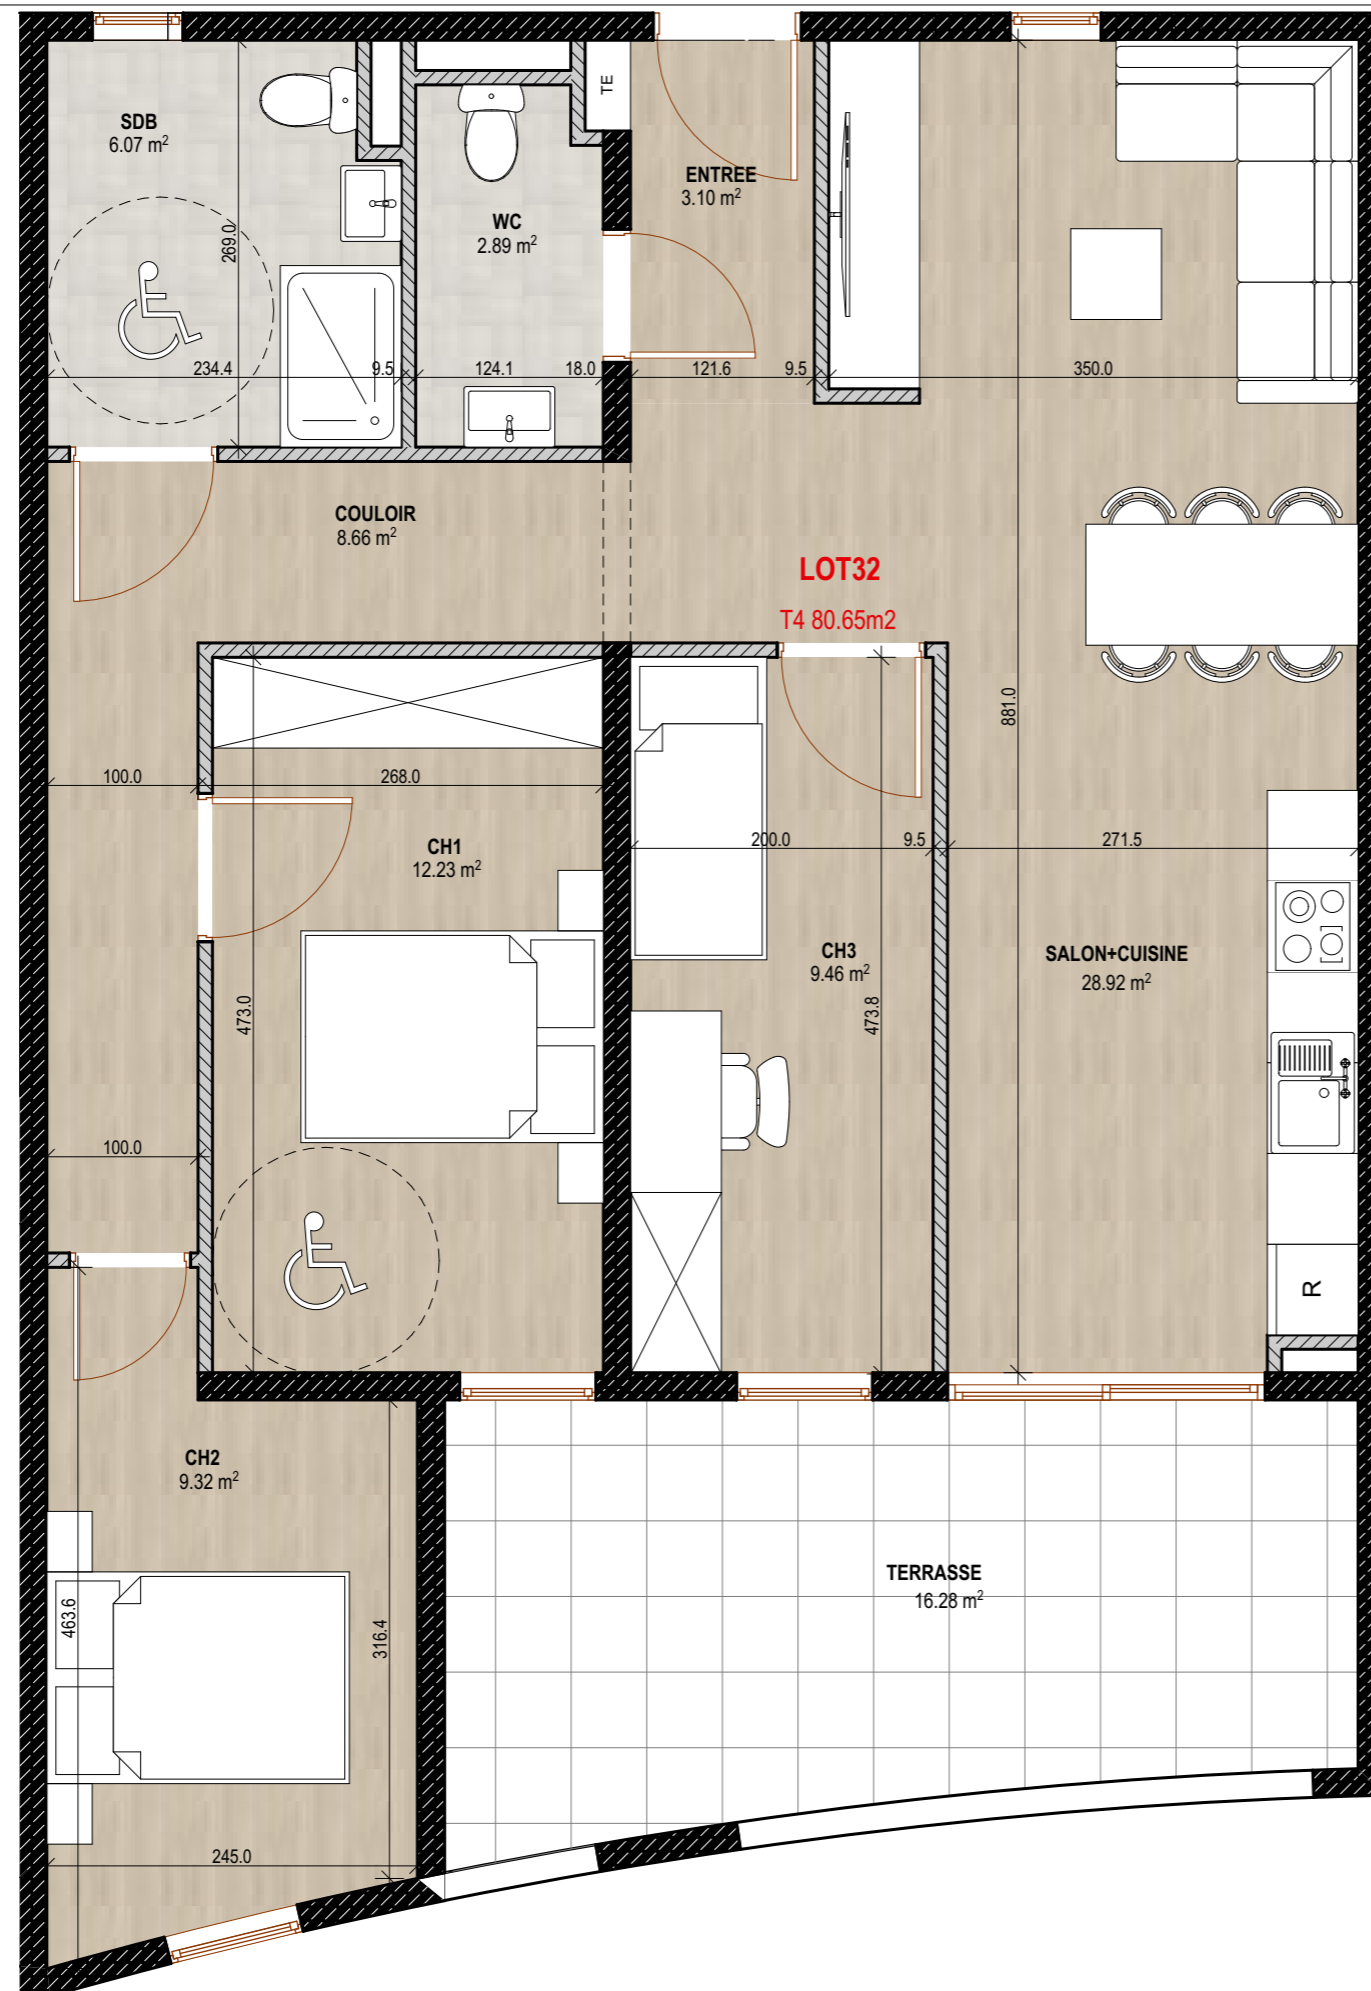

Adresse:

Quartier Mansarde-Catalogne – Rue PONTALERY
97231 Le Robert - MARTINIQUE

SCCV LUXORIA

10 RUE ARTS ET METIERS, 97200 FORT DE FRANCE

LOT 32

TYPOLOGIE: T4

ETAGE: R+2

TABLEAU DE SURFACES

SALON+CUISINE	28.92m ²
ENTREE	3.10m ²
COULOIR	8.66m ²
CHAMBRE 1	12.23m ²
CHAMBRE 2	9.32m ²
CHAMBRE 3	9.46m ²
WC	2.89m ²
SDB	6.07m ²
TOTAL	
SURFACE HABITABLE:	80.65m²
TERRASSE:	16.28m ²

Document non contractuel. Le présent plan exprime les dispositions générales du logement, susceptibles de variations en fonction des nécessités techniques et/ou administratives, tant en ce qui concerne les dimensions que les équipements. Les équipements fournis sont décrits dans la notice. Les surfaces et les côtes des pièces peuvent varier de 5% en fonction des contraintes. Les surfaces prennent en compte les éventuels placards. Le mobilier ainsi que les éléments de cuisine et de salle de bain sont dessinés à titre indicatif et sont non contractuels.

Data:

28/04/2022

Echelle:

1:50, 1:650