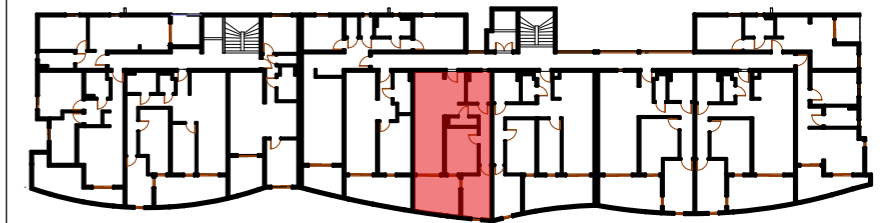

Adresse:

Quartier Mansarde-Catalogne – Rue PONTALERY
97231 Le Robert - MARTINIQUE

SCCV LUXORIA

10 RUE ARTS ET METIERS, 97200 FORT DE FRANCE

LOT 31

TYPOLOGIE: T3

ETAGE: R+2

TABLEAU DE SURFACES

SALON+CUISINE	22.96m ²
COULOIR	12.85m ²
CHAMBRE 1	11.19m ²
CHAMBRE 2	9.94m ²
WC	2.00m ²
SDB	5.48m ²
TOTAL	
SURFACE HABITABLE:	64.42m²
TERRASSE:	12.70m ²

Document non contractuel. Le présent plan exprime les dispositions générales du logement, susceptibles de variations en fonction des nécessités techniques et/ou administratives, tant en ce qui concerne les dimensions que les équipements. Les équipements fournis sont décrits dans la notice. Les surfaces et les côtes des pièces peuvent varier de 5% en fonction des contraintes. Les surfaces prennent en compte les éventuels placards. Le mobilier ainsi que les éléments de cuisine et de salle de bain sont dessinés à titre indicatif et sont non contractuels.