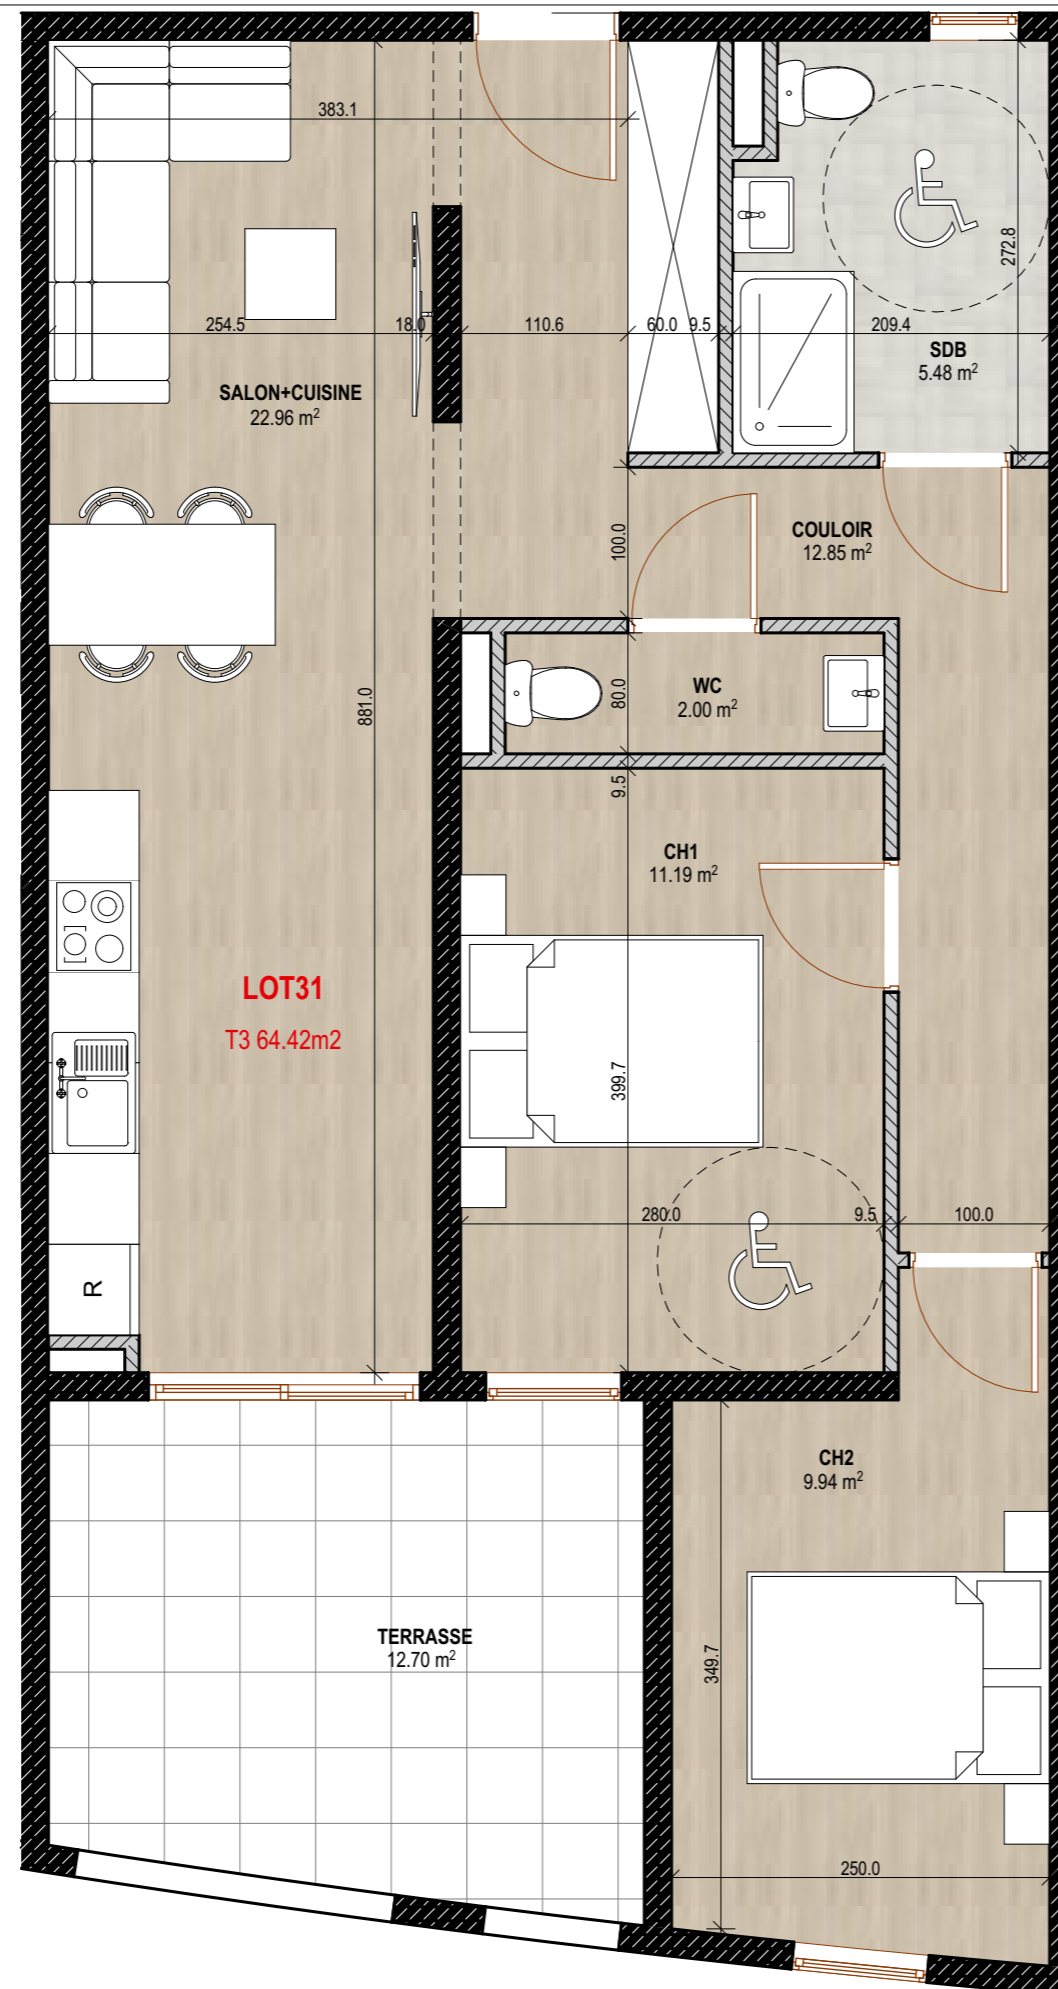

Adresse:

Quartier Mansarde-Catalogne – Rue PONTALERY
97231 Le Robert - MARTINIQUE

SCCV LUXORIA

10 RUE ARTS ET METIERS, 97200 FORT DE FRANCE

LOT 31

TYPOLOGIE: T3

ETAGE: R+2

TABLEAU DE SURFACES

SALON+CUISINE	22.96m ²
COULOIR	12.85m ²
CHAMBRE 1	11.19m ²
CHAMBRE 2	9.94m ²
WC	2.00m ²
SDB	5.48m ²
TOTAL	
SURFACE HABITABLE:	64.42m²
TERRASSE:	12.70m ²

Document non contractuel. Le présent plan exprime les dispositions générales du logement, susceptibles de variations en fonction des nécessités techniques et/ou administratives, tant en ce qui concerne les dimensions que les équipements. Les équipements fournis sont décrits dans la notice. Les surfaces et les côtes des pièces peuvent varier de 5% en fonction des contraintes. Les surfaces prennent en compte les éventuels placards. Le mobilier ainsi que les éléments de cuisine et de salle de bain sont dessinés à titre indicatif et sont non contractuels.

Data:

28/04/2022

Echelle:

1:650, 1:50