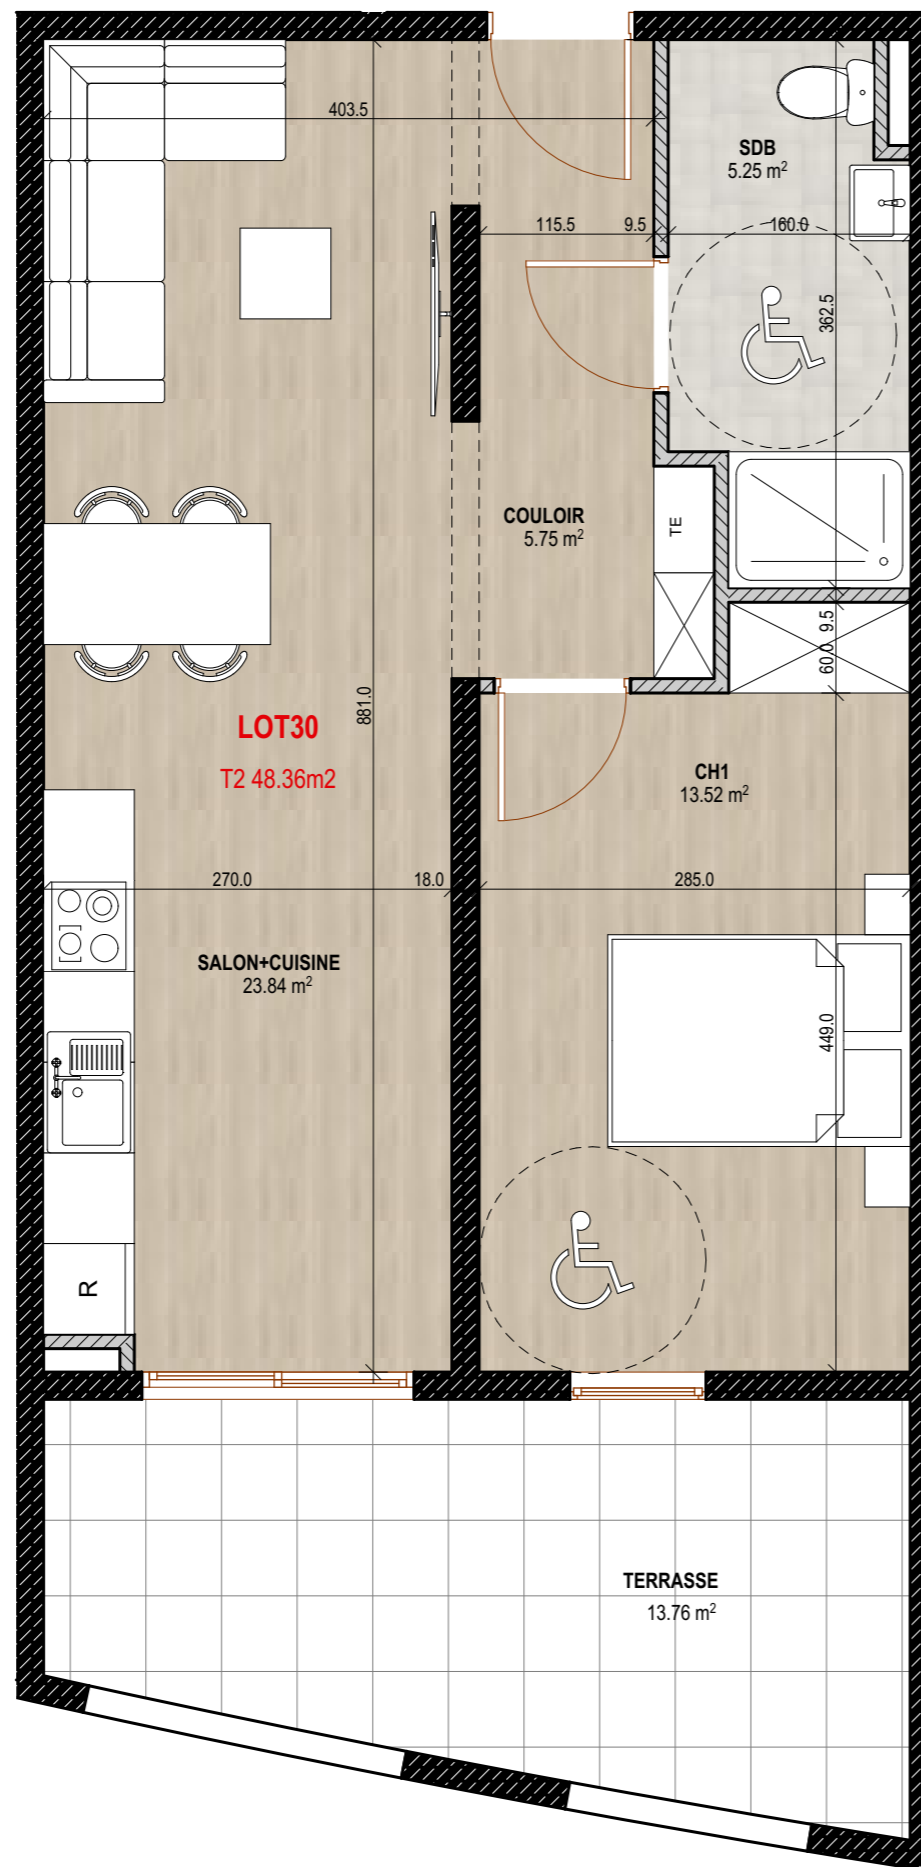

Adresse:

Quartier Mansarde-Catalogne – Rue PONTALERY
97231 Le Robert - MARTINIQUE

SCCV LUXORIA

10 RUE ARTS ET METIERS, 97200 FORT DE FRANCE

LOT 30

TYPOLOGIE: T2

ETAGE: R+2

TABLEAU DE SURFACES

SALON+CUISINE	23.84m ²
COULOIR	5.75m ²
CHAMBRE 1	13.52m ²
SDB	5.25m ²
TOTAL	
SURFACE HABITABLE:	48.36m²
TERRASSE:	13.76m ²

Data:

28/04/2022

Echelle:

1:650, 1:50