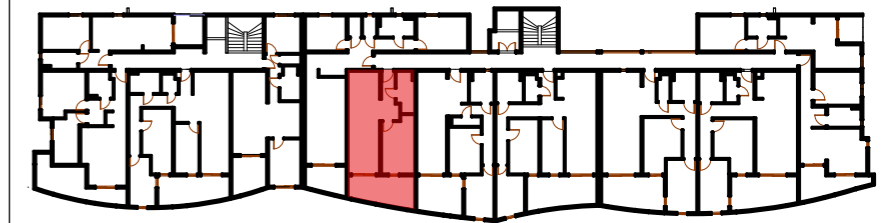

Adresse:

Quartier Mansarde-Catalogne – Rue PONTALERY
97231 Le Robert - MARTINIQUE

SCCV LUXORIA

10 RUE ARTS ET METIERS, 97200 FORT DE FRANCE

LOT 30

TYPOLOGIE: T2

ETAGE: R+2

TABLEAU DE SURFACES

SALON+CUISINE	23.84m ²
COULOIR	5.75m ²
CHAMBRE 1	13.52m ²
SDB	5.25m ²
TOTAL	
SURFACE HABITABLE:	48.36m²
TERRASSE:	13.76m ²

Data:

28/04/2022

Echelle:

1:650, 1:50