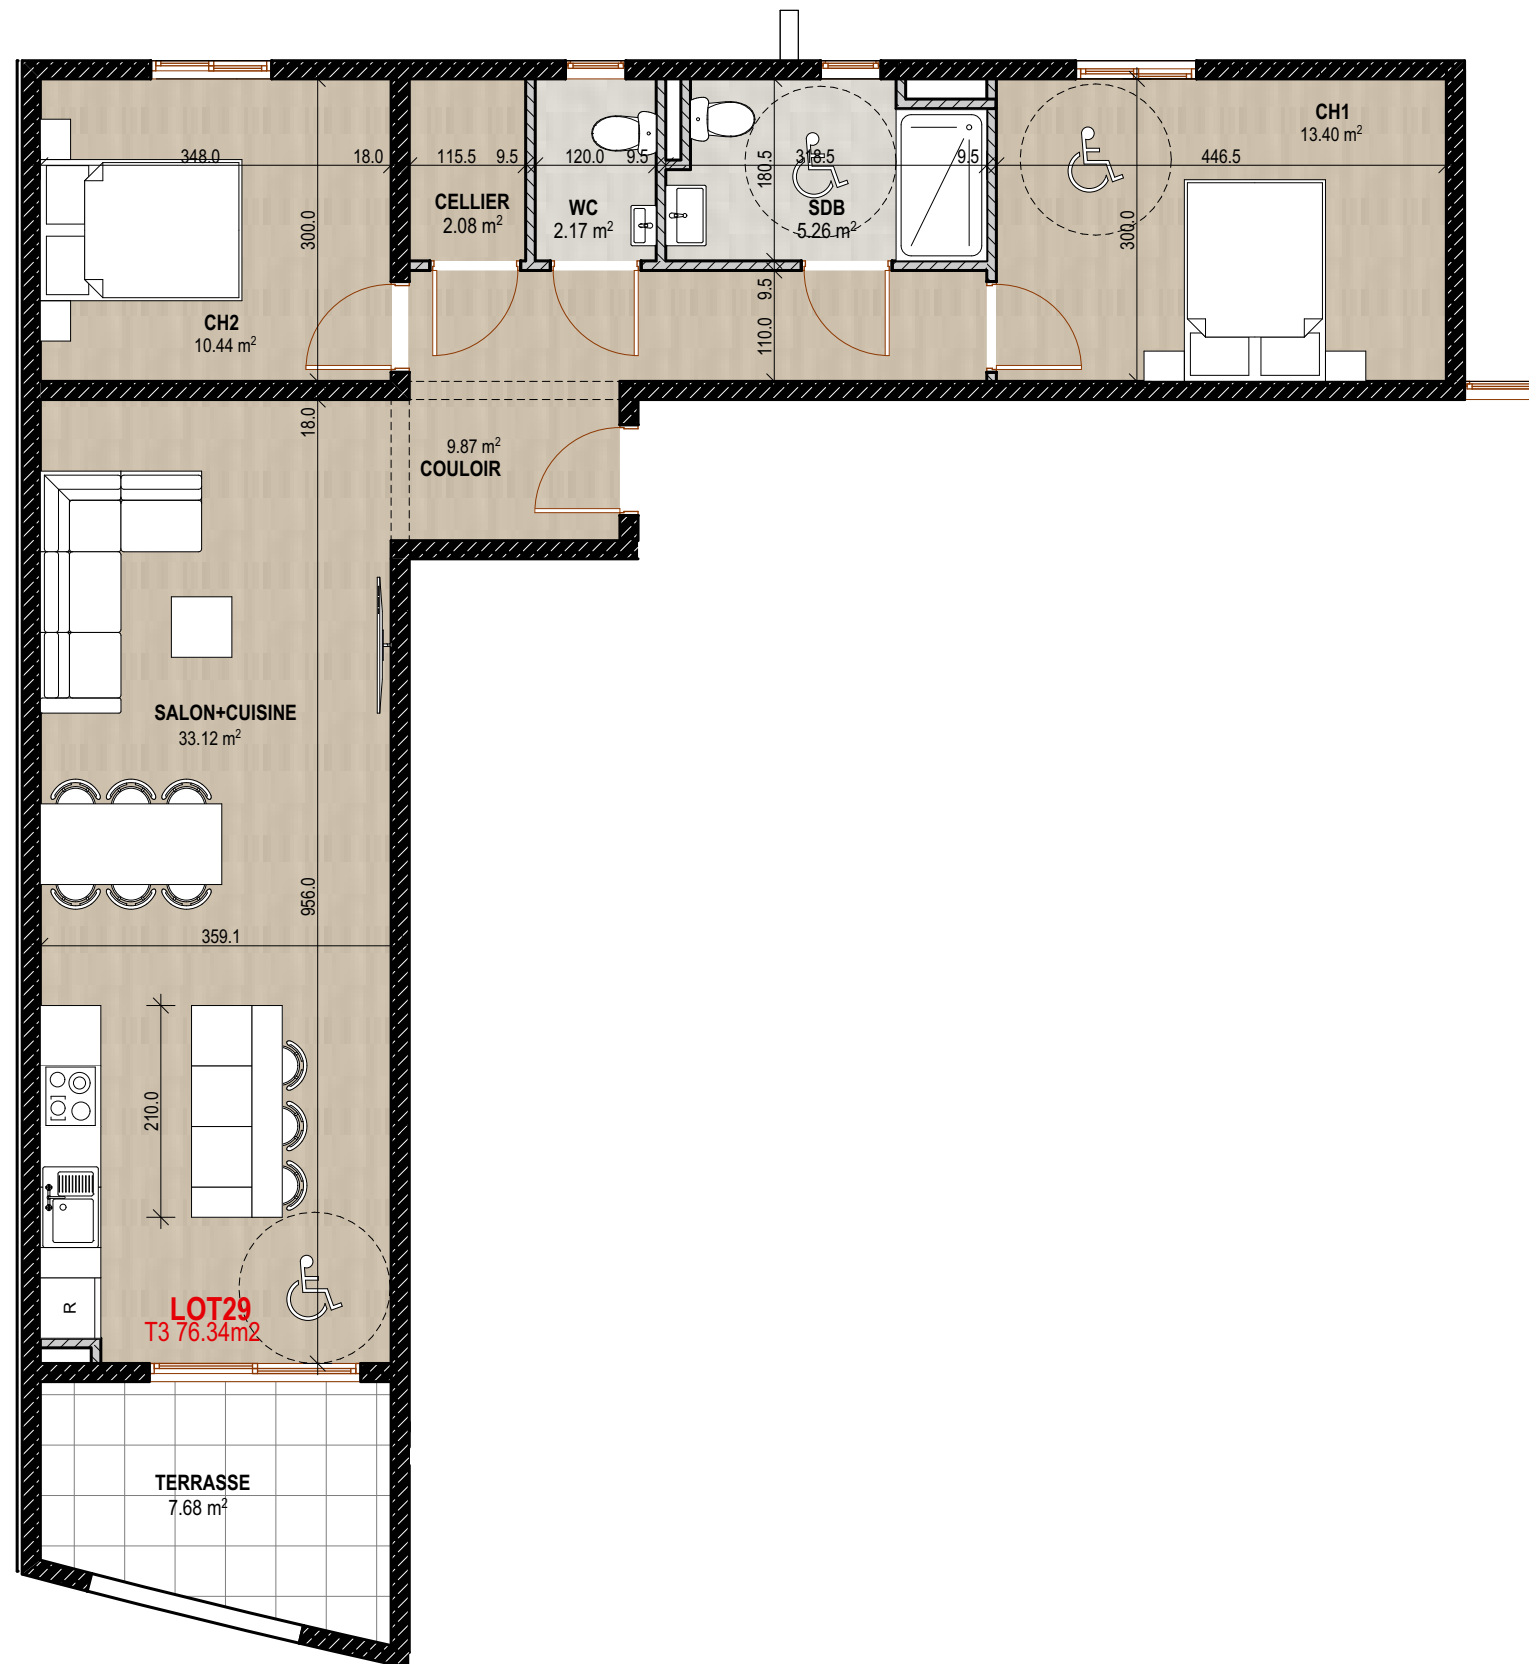

Adresse:

Quartier Mansarde-Catalogne – Rue PONTALERY
97231 Le Robert - MARTINIQUE

SCCV LUXORIA

10 RUE ARTS ET METIERS, 97200 FORT DE FRANCE

LOT 29

TYPOLOGIE: T3

ETAGE: R+2

TABLEAU DE SURFACES

SALON+CUISINE	33.12m ²
COULOIR	9.87m ²
CHAMBRE 1	13.40m ²
CHAMBRE 2	10.44m ²
CELLIER	2.08m ²
SDB	5.26m ²
WC	2.17m ²
TOTAL	
SURFACE HABITABLE:	76.34m²
TERRASSE:	7.68m ²

Document non contractuel. Le présent plan exprime les dispositions générales du logement, susceptibles de variations en fonction des nécessités techniques et/ou administratives, tant en ce qui concerne les dimensions que les équipements. Les équipements fournis sont décrits dans la notice. Les surfaces et les côtes des pièces peuvent varier de 5% en fonction des contraintes. Les surfaces prennent en compte les éventuels placards. Le mobilier ainsi que les éléments de cuisine et de salle de bain sont dessinés à titre indicatif et sont non contractuels.

Data:

28/04/2022

Echelle:

1:650, 1:75