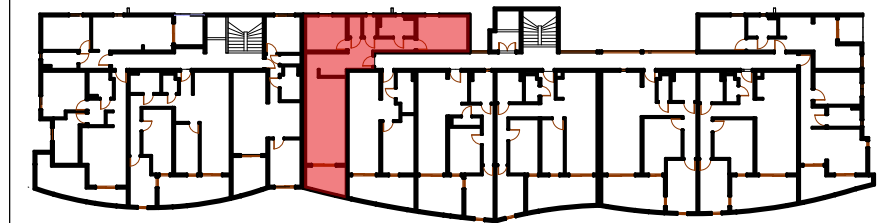

Adresse:

Quartier Mansarde-Catalogne – Rue PONTALERY
97231 Le Robert - MARTINIQUE

SCCV LUXORIA

10 RUE ARTS ET METIERS, 97200 FORT DE FRANCE

LOT 29

TYPOLOGIE: T3

ETAGE: R+2

TABLEAU DE SURFACES

SALON+CUISINE	33.12m ²
COULOIR	9.87m ²
CHAMBRE 1	13.40m ²
CHAMBRE 2	10.44m ²
CELLIER	2.08m ²
SDB	5.26m ²
WC	2.17m ²
TOTAL	
SURFACE HABITABLE:	76.34m²
TERRASSE:	7.68m ²

Document non contractuel. Le présent plan exprime les dispositions générales du logement, susceptibles de variations en fonction des nécessités techniques et/ou administratives, tant en ce qui concerne les dimensions que les équipements. Les équipements fournis sont décrits dans la notice. Les surfaces et les côtes des pièces peuvent varier de 5% en fonction des contraintes. Les surfaces prennent en compte les éventuels placards. Le mobilier ainsi que les éléments de cuisine et de salle de bain sont dessinés à titre indicatif et sont non contractuels.