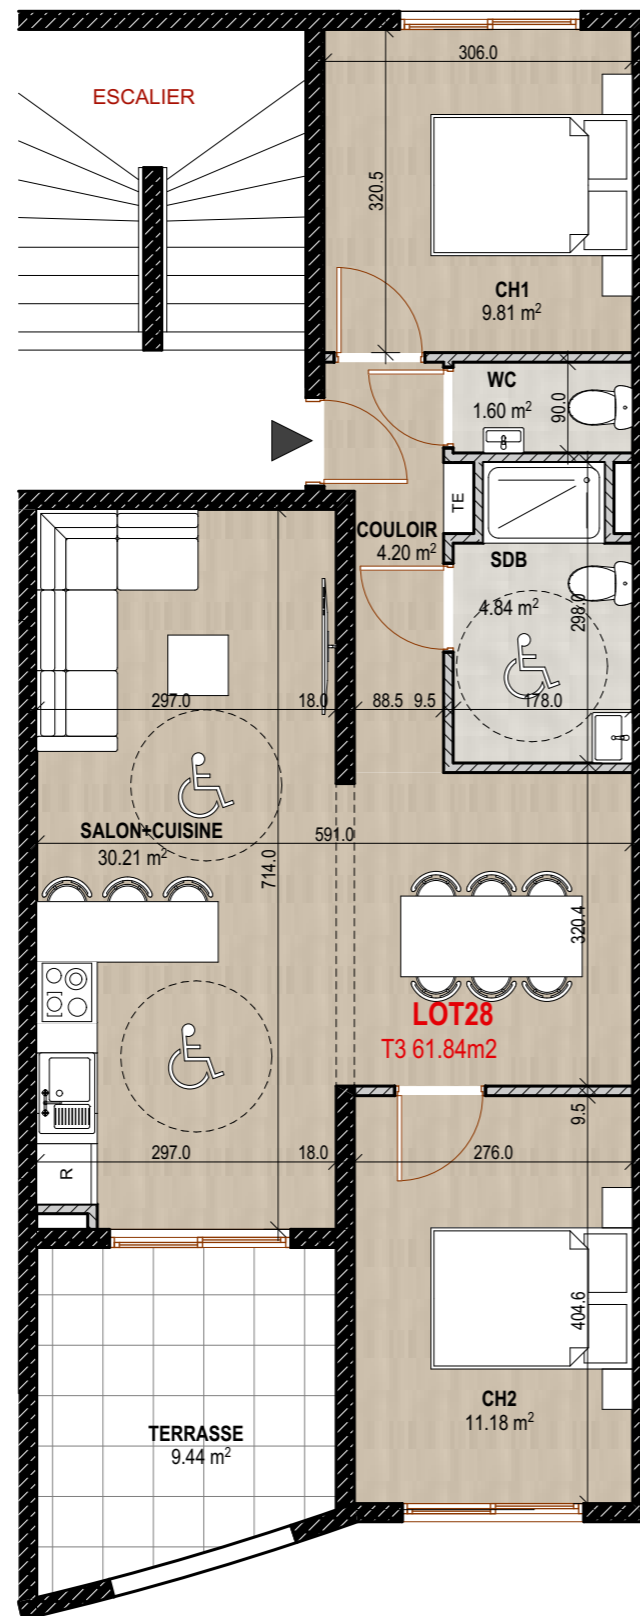

Adresse:

Quartier Mansarde-Catalogne – Rue PONTALERY
97231 Le Robert - MARTINIQUE

SCCV LUXORIA

10 RUE ARTS ET METIERS, 97200 FORT DE FRANCE

LOT 28

TYPOLOGIE: T3

ETAGE: R+2

TABLEAU DE SURFACES

SALON+CUISINE	30.21m ²
CHAMBRE 1	9.81m ²
CHAMBRE 2	11.18m ²
SDB	4.84m ²
WC	1.60m ²
COULOIR	4.20m ²
TOTAL	
SURFACE HABITABLE:	61.84m²
TERRASSE:	9.44m ²

Document non contractuel. Le présent plan exprime les dispositions générales du logement, susceptibles de variations en fonction des nécessités techniques et/ou administratives, tant en ce qui concerne les dimensions que les équipements. Les équipements fournis sont décrits dans la notice. Les surfaces et les côtes des pièces peuvent varier de 5% en fonction des contraintes. Les surfaces prennent en compte les éventuels placards. Le mobilier ainsi que les éléments de cuisine et de salle de bain sont dessinés à titre indicatif et sont non contractuels.

Data:

03/05/2022

Echelle:

1:75, 1:650