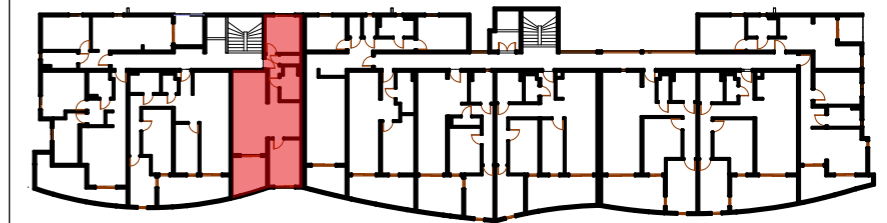

Adresse:

Quartier Mansarde-Catalogne – Rue PONTALERY
97231 Le Robert - MARTINIQUE

SCCV LUXORIA

10 RUE ARTS ET METIERS, 97200 FORT DE FRANCE

LOT 28

TYPOLOGIE: T3

ETAGE: R+2

TABLEAU DE SURFACES

SALON+CUISINE	30.21m ²
CHAMBRE 1	9.81m ²
CHAMBRE 2	11.18m ²
SDB	4.84m ²
WC	1.60m ²
COULOIR	4.20m ²
TOTAL	
SURFACE HABITABLE:	61.84m²
TERRASSE:	9.44m ²

Document non contractuel. Le présent plan exprime les dispositions générales du logement, susceptibles de variations en fonction des nécessités techniques et/ou administratives, tant en ce qui concerne les dimensions que les équipements. Les équipements fournis sont décrits dans la notice. Les surfaces et les côtes des pièces peuvent varier de 5% en fonction des contraintes. Les surfaces prennent en compte les éventuels placards. Le mobilier ainsi que les éléments de cuisine et de salle de bain sont dessinés à titre indicatif et sont non contractuels.