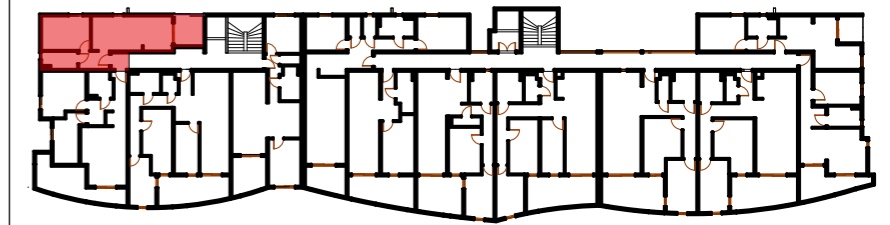

Adresse:

Quartier Mansarde-Catalogne – Rue PONTALERY
97231 Le Robert - MARTINIQUE

SCCV LUXORIA

10 RUE ARTS ET METIERS, 97200 FORT DE FRANCE

LOT 25

TYPOLOGIE: T2

ETAGE: R+2

TABLEAU DE SURFACES

SALON+CUISINE	20.84m ²
COULOIR	4.07m ²
CHAMBRE 1	12.38m ²
SDB	4.49m ²
TOTAL	
SURFACE HABITABLE:	41.78m²
TERRASSE:	6.64m ²

Document non contractuel. Le présent plan exprime les dispositions générales du logement, susceptibles de variations en fonction des nécessités techniques et/ou administratives, tant en ce qui concerne les dimensions que les équipements. Les équipements fournis sont décrits dans la notice. Les surfaces et les côtes des pièces peuvent varier de 5% en fonction des contraintes. Les surfaces prennent en compte les éventuels placards. Le mobilier ainsi que les éléments de cuisine et de salle de bain sont dessinés à titre indicatif et sont non contractuels.