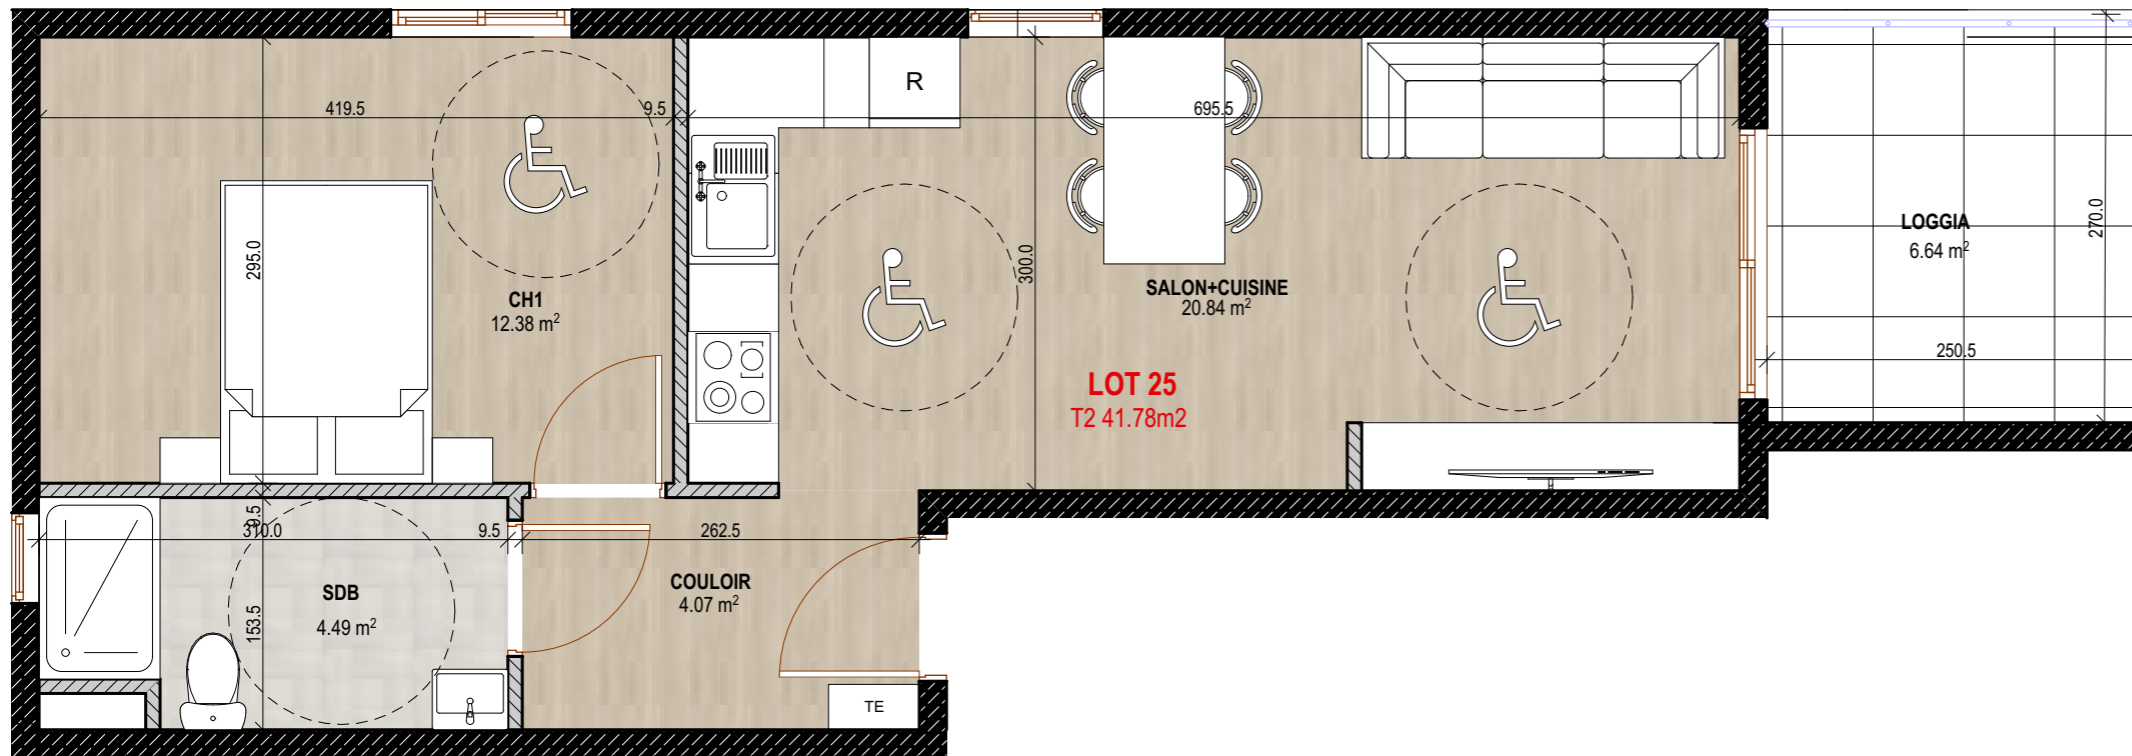

Adresse:

Quartier Mansarde-Catalogne – Rue PONTALERY
97231 Le Robert - MARTINIQUE

SCCV LUXORIA

10 RUE ARTS ET METIERS, 97200 FORT DE FRANCE

LOT 25

TYPOLOGIE: T2

ETAGE: R+2

TABLEAU DE SURFACES

SALON+CUISINE	20.84m ²
COULOIR	4.07m ²
CHAMBRE 1	12.38m ²
SDB	4.49m ²
TOTAL	
SURFACE HABITABLE:	41.78m²
TERRASSE:	6.64m ²

Document non contractuel. Le présent plan exprime les dispositions générales du logement, susceptibles de variations en fonction des nécessités techniques et/ou administratives, tant en ce qui concerne les dimensions que les équipements. Les équipements fournis sont décrits dans la notice. Les surfaces et les côtes des pièces peuvent varier de 5% en fonction des contraintes. Les surfaces prennent en compte les éventuels placards. Le mobilier ainsi que les éléments de cuisine et de salle de bain sont dessinés à titre indicatif et sont non contractuels.

Data:

28/04/2022

Echelle:

1:650, 1:50