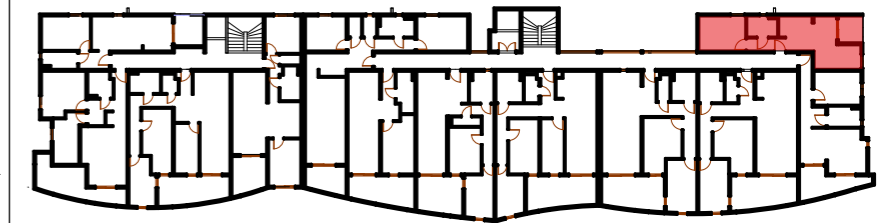

Adresse:

Quartier Mansarde-Catalogne – Rue PONTALERY  
97231 Le Robert - MARTINIQUE

**SCCV LUXORIA**

10 RUE ARTS ET METIERS, 97200 FORT DE FRANCE

**LOT 24**

TYPOLOGIE: T2

ETAGE: R+1

**TABLEAU DE SURFACES**

SALON+CUISINE	25.29m <sup>2</sup>
CHAMBRE 1	12.15m <sup>2</sup>
SDB	4.59m <sup>2</sup>
TOTAL	
SURFACE HABITABLE:	<b>42.03m<sup>2</sup></b>
TERRASSE:	4.83m <sup>2</sup>

Document non contractuel. Le présent plan exprime les dispositions générales du logement, susceptibles de variations en fonction des nécessités techniques et/ou administratives, tant en ce qui concerne les dimensions que les équipements. Les équipements fournis sont décrits dans la notice. Les surfaces et les côtes des pièces peuvent varier de 5% en fonction des contraintes. Les surfaces prennent en compte les éventuels placards. Le mobilier ainsi que les éléments de cuisine et de salle de bain sont dessinés à titre indicatif et sont non contractuels.