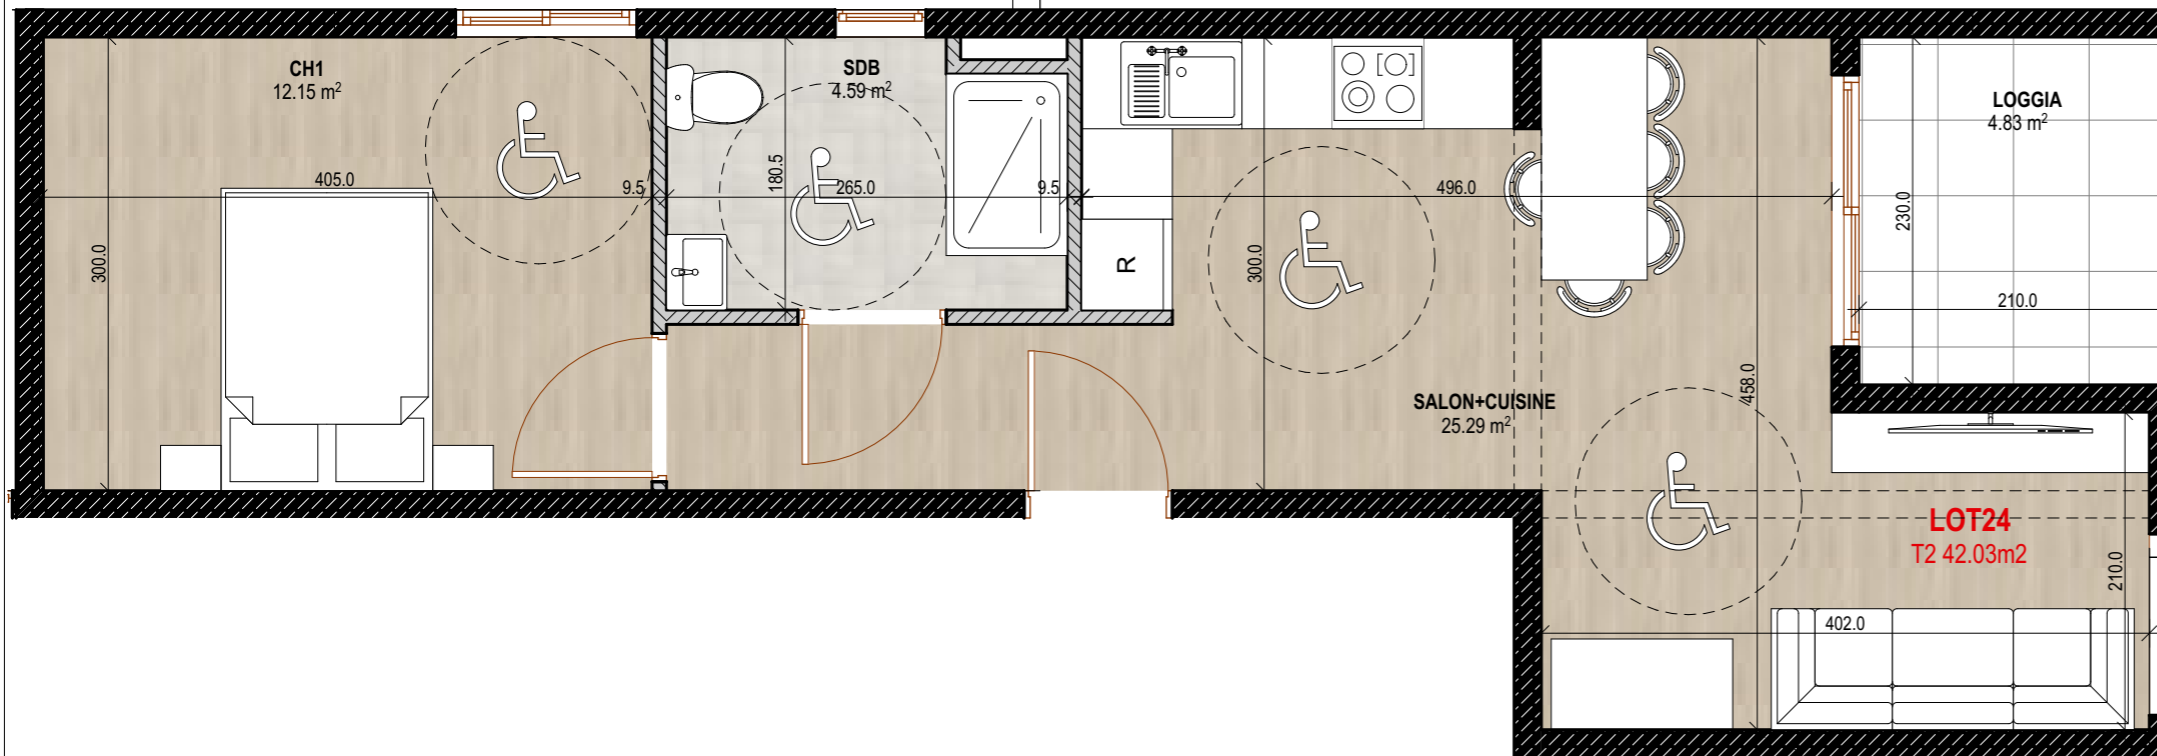

Adresse:

Quartier Mansarde-Catalogne – Rue PONTALERY  
97231 Le Robert - MARTINIQUE

**SCCV LUXORIA**

10 RUE ARTS ET METIERS, 97200 FORT DE FRANCE

**LOT 24**

TYPOLOGIE: T2

ETAGE: R+1

**TABLEAU DE SURFACES**

SALON+CUISINE	25.29m <sup>2</sup>
CHAMBRE 1	12.15m <sup>2</sup>
SDB	4.59m <sup>2</sup>
TOTAL	
SURFACE HABITABLE:	<b>42.03m<sup>2</sup></b>
TERRASSE:	4.83m <sup>2</sup>

Document non contractuel. Le présent plan exprime les dispositions générales du logement, susceptibles de variations en fonction des nécessités techniques et/ou administratives, tant en ce qui concerne les dimensions que les équipements. Les équipements fournis sont décrits dans la notice. Les surfaces et les côtes des pièces peuvent varier de 5% en fonction des contraintes. Les surfaces prennent en compte les éventuels placards. Le mobilier ainsi que les éléments de cuisine et de salle de bain sont dessinés à titre indicatif et sont non contractuels.

Data:

28/04/2022

Echelle:

1:50, 1:650