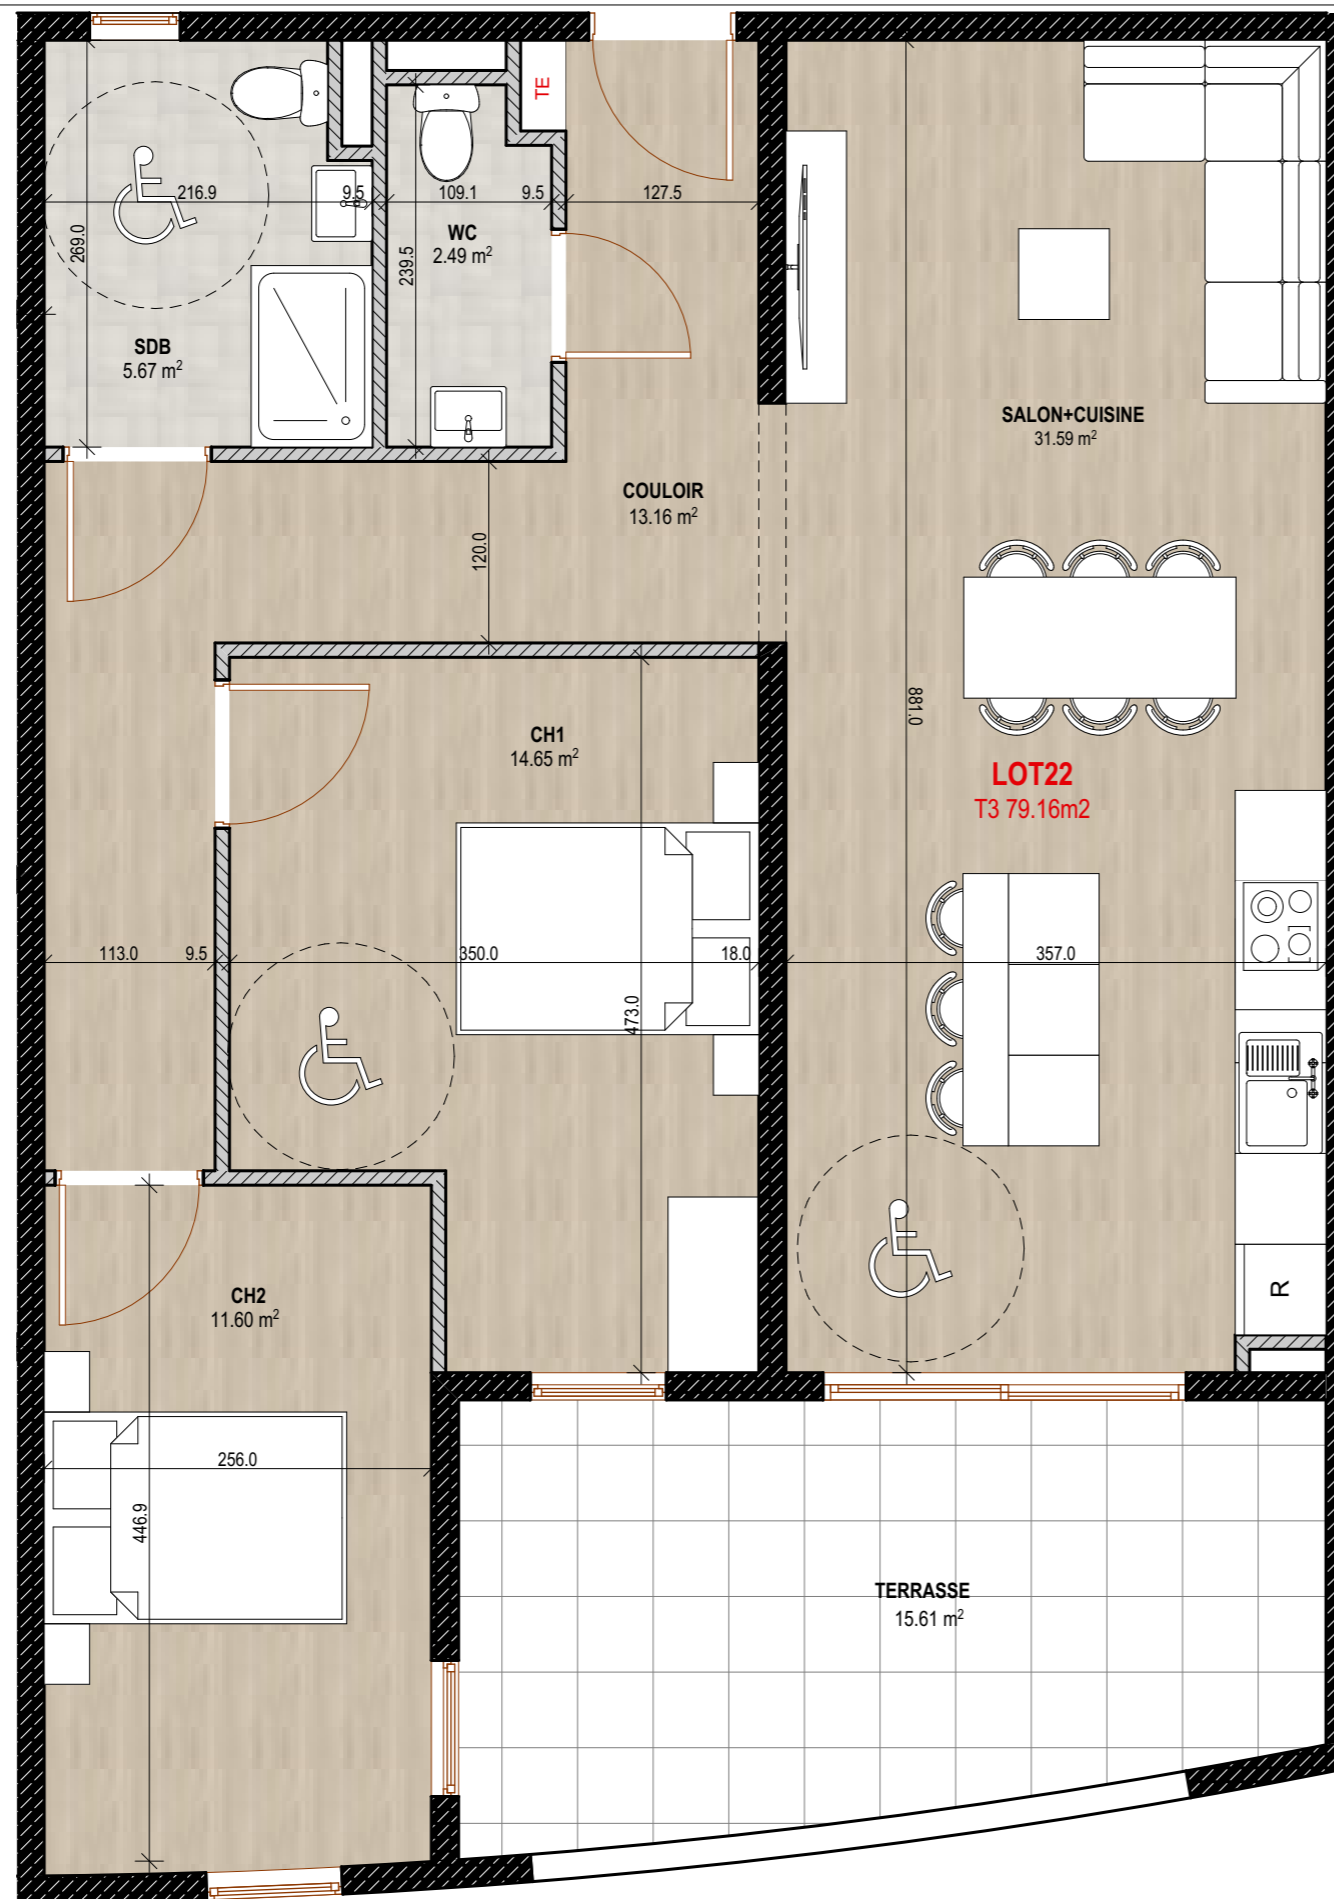

Adresse:

Quartier Mansarde-Catalogne – Rue PONTALERY
97231 Le Robert - MARTINIQUE

SCCV LUXORIA

10 RUE ARTS ET METIERS, 97200 FORT DE FRANCE

LOT 22

TYPOLOGIE: T3

ETAGE: R+1

TABLEAU DE SURFACES

SALON+CUISINE	31.59m ²
COULOIR	13.16m ²
CHAMBRE 1	14.65m ²
CHAMBRE 2	11.60m ²
SDB	5.67m ²
WC	2.49m ²
TOTAL	
SURFACE HABITABLE:	79.16m²
TERRASSE:	15.61m ²

Document non contractuel. Le présent plan exprime les dispositions générales du logement, susceptibles de variations en fonction des nécessités techniques et/ou administratives, tant en ce qui concerne les dimensions que les équipements. Les équipements fournis sont décrits dans la notice. Les surfaces et les côtes des pièces peuvent varier de 5% en fonction des contraintes. Les surfaces prennent en compte les éventuels placards. Le mobilier ainsi que les éléments de cuisine et de salle de bain sont dessinés à titre indicatif et sont non contractuels.

Data:

28/04/2022

Echelle:

1:650, 1:50