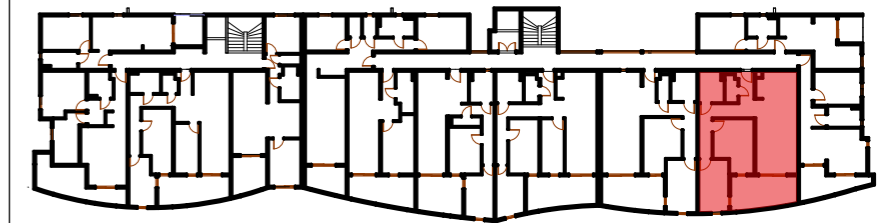

Adresse:

Quartier Mansarde-Catalogne – Rue PONTALERY
97231 Le Robert - MARTINIQUE

SCCV LUXORIA

10 RUE ARTS ET METIERS, 97200 FORT DE FRANCE

LOT 22

TYPOLOGIE: T3

ETAGE: R+1

TABLEAU DE SURFACES

SALON+CUISINE	31.59m ²
COULOIR	13.16m ²
CHAMBRE 1	14.65m ²
CHAMBRE 2	11.60m ²
SDB	5.67m ²
WC	2.49m ²
TOTAL	
SURFACE HABITABLE:	79.16m²
TERRASSE:	15.61m ²

Document non contractuel. Le présent plan exprime les dispositions générales du logement, susceptibles de variations en fonction des nécessités techniques et/ou administratives, tant en ce qui concerne les dimensions que les équipements. Les équipements fournis sont décrits dans la notice. Les surfaces et les côtes des pièces peuvent varier de 5% en fonction des contraintes. Les surfaces prennent en compte les éventuels placards. Le mobilier ainsi que les éléments de cuisine et de salle de bain sont dessinés à titre indicatif et sont non contractuels.