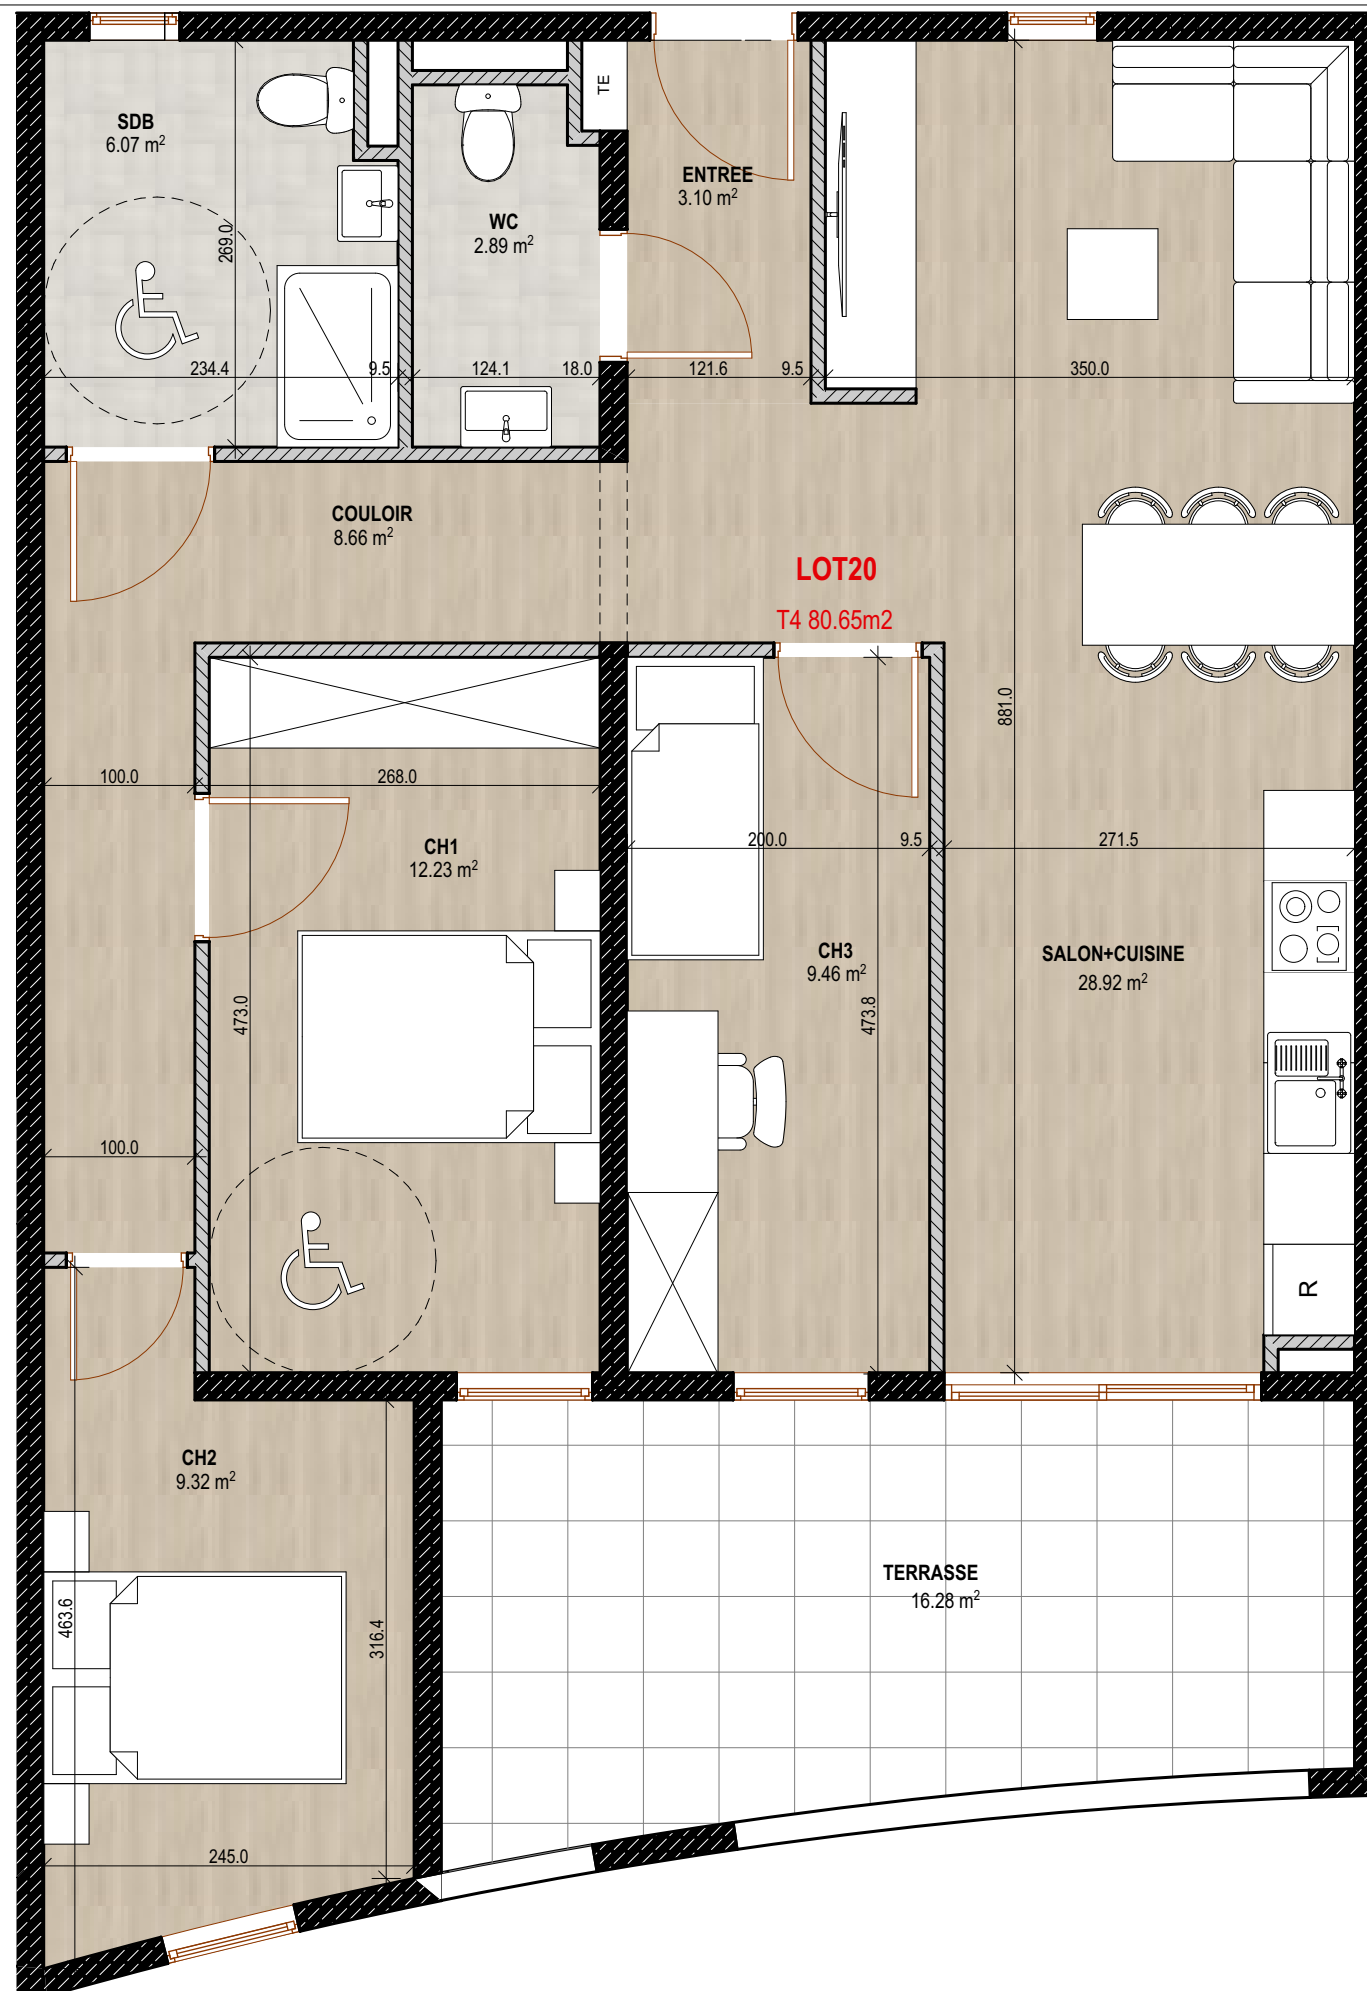

Adresse:

Quartier Mansarde-Catalogne – Rue PONTALERY  
97231 Le Robert - MARTINIQUE

**SCCV LUXORIA**

10 RUE ARTS ET METIERS, 97200 FORT DE FRANCE

**LOT 20**

TYPOLOGIE: T4

ETAGE: R+1

**TABLEAU DE SURFACES**

SALON+CUISINE	28.92m <sup>2</sup>
ENTREE	3.10m <sup>2</sup>
COULOIR	8.66m <sup>2</sup>
CHAMBRE 1	12.23m <sup>2</sup>
CHAMBRE 2	9.32m <sup>2</sup>
CHAMBRE 3	9.46m <sup>2</sup>
WC	2.89m <sup>2</sup>
SDB	6.07m <sup>2</sup>
<b>TOTAL</b>	
SURFACE HABITABLE:	<b>80.65m<sup>2</sup></b>
TERRASSE:	16.28m <sup>2</sup>

Document non contractuel. Le présent plan exprime les dispositions générales du logement, susceptibles de variations en fonction des nécessités techniques et/ou administratives, tant en ce qui concerne les dimensions que les équipements. Les équipements fournis sont décrits dans la notice. Les surfaces et les côtes des pièces peuvent varier de 5% en fonction des contraintes. Les surfaces prennent en compte les éventuels placards. Le mobilier ainsi que les éléments de cuisine et de salle de bain sont dessinés à titre indicatif et sont non contractuels.

Data:

28/04/2022

Echelle:

1:50, 1:650