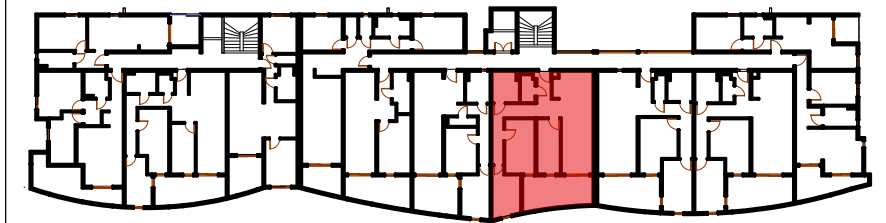

Adresse:

Quartier Mansarde-Catalogne – Rue PONTALERY  
97231 Le Robert - MARTINIQUE

**SCCV LUXORIA**

10 RUE ARTS ET METIERS, 97200 FORT DE FRANCE

**LOT 20**

TYPOLOGIE: T4

ETAGE: R+1

**TABLEAU DE SURFACES**

SALON+CUISINE	28.92m <sup>2</sup>
ENTREE	3.10m <sup>2</sup>
COULOIR	8.66m <sup>2</sup>
CHAMBRE 1	12.23m <sup>2</sup>
CHAMBRE 2	9.32m <sup>2</sup>
CHAMBRE 3	9.46m <sup>2</sup>
WC	2.89m <sup>2</sup>
SDB	6.07m <sup>2</sup>
<b>TOTAL</b>	
SURFACE HABITABLE:	<b>80.65m<sup>2</sup></b>
TERRASSE:	16.28m <sup>2</sup>

Document non contractuel. Le présent plan exprime les dispositions générales du logement, susceptibles de variations en fonction des nécessités techniques et/ou administratives, tant en ce qui concerne les dimensions que les équipements. Les équipements fournis sont décrits dans la notice. Les surfaces et les côtes des pièces peuvent varier de 5% en fonction des contraintes. Les surfaces prennent en compte les éventuels placards. Le mobilier ainsi que les éléments de cuisine et de salle de bain sont dessinés à titre indicatif et sont non contractuels.