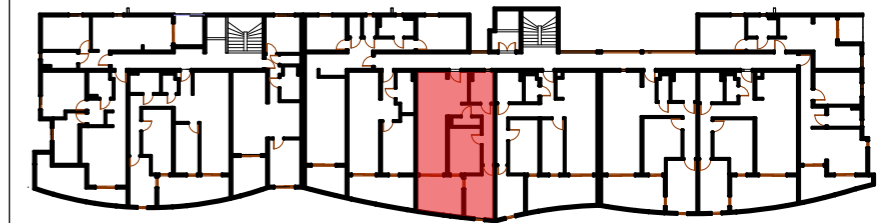

Adresse:

Quartier Mansarde-Catalogne – Rue PONTALERY
97231 Le Robert - MARTINIQUE

SCCV LUXORIA

10 RUE ARTS ET METIERS, 97200 FORT DE FRANCE

LOT 19

TYPOLOGIE: T3

ETAGE: R+1

TABLEAU DE SURFACES

SALON+CUISINE	22.96m ²
COULOIR	12.85m ²
CHAMBRE 1	11.19m ²
CHAMBRE 2	9.94m ²
WC	2.00m ²
SDB	5.48m ²
TOTAL	
SURFACE HABITABLE:	64.42m²
TERRASSE:	12.70m ²

Document non contractuel. Le présent plan exprime les dispositions générales du logement, susceptibles de variations en fonction des nécessités techniques et/ou administratives, tant en ce qui concerne les dimensions que les équipements. Les équipements fournis sont décrits dans la notice. Les surfaces et les côtes des pièces peuvent varier de 5% en fonction des contraintes. Les surfaces prennent en compte les éventuels placards. Le mobilier ainsi que les éléments de cuisine et de salle de bain sont dessinés à titre indicatif et sont non contractuels.