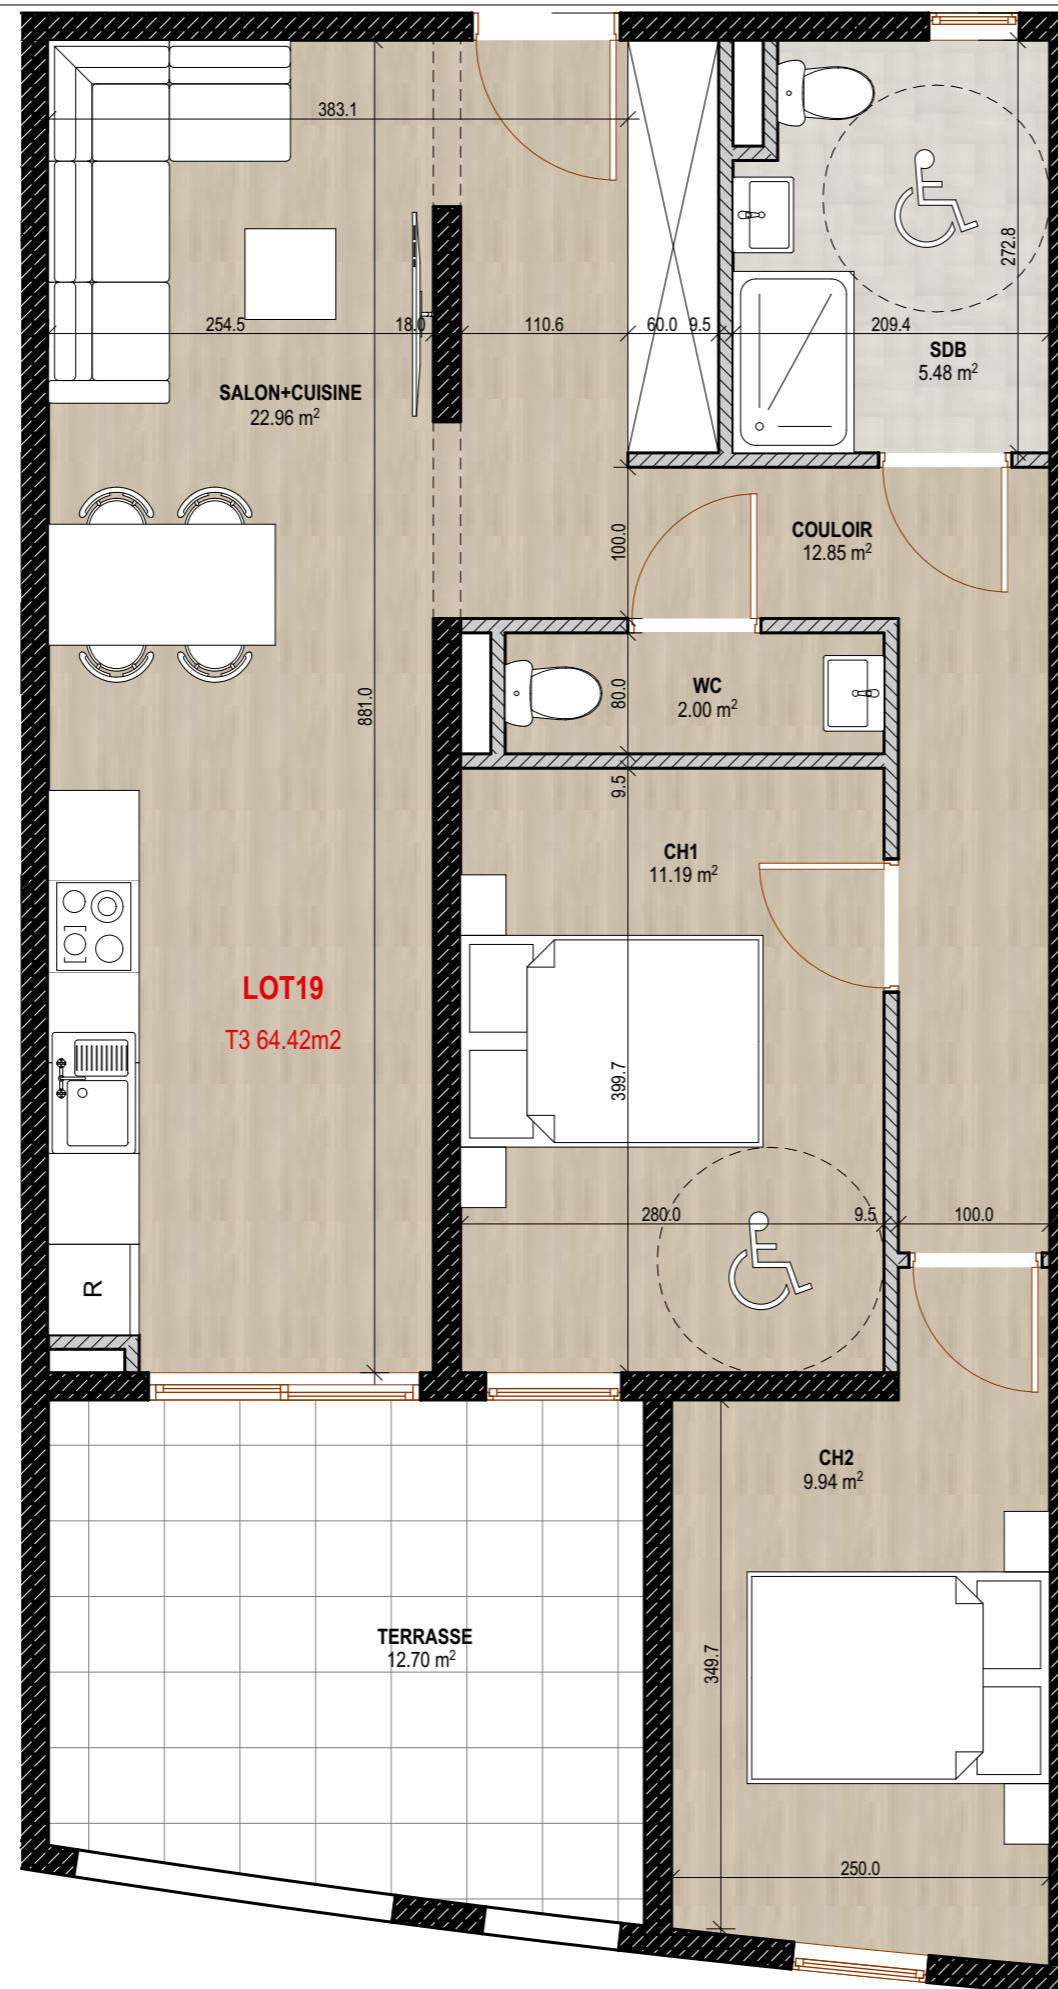

Adresse:

Quartier Mansarde-Catalogne – Rue PONTALERY
97231 Le Robert - MARTINIQUE

SCCV LUXORIA

10 RUE ARTS ET METIERS, 97200 FORT DE FRANCE

LOT 19

TYPOLOGIE: T3

ETAGE: R+1

TABLEAU DE SURFACES

SALON+CUISINE	22.96m ²
COULOIR	12.85m ²
CHAMBRE 1	11.19m ²
CHAMBRE 2	9.94m ²
WC	2.00m ²
SDB	5.48m ²
TOTAL	
SURFACE HABITABLE:	64.42m²
TERRASSE:	12.70m ²

Document non contractuel. Le présent plan exprime les dispositions générales du logement, susceptibles de variations en fonction des nécessités techniques et/ou administratives, tant en ce qui concerne les dimensions que les équipements. Les équipements fournis sont décrits dans la notice. Les surfaces et les côtes des pièces peuvent varier de 5% en fonction des contraintes. Les surfaces prennent en compte les éventuels placards. Le mobilier ainsi que les éléments de cuisine et de salle de bain sont dessinés à titre indicatif et sont non contractuels.

Data:

28/04/2022

Echelle:

1:650, 1:50