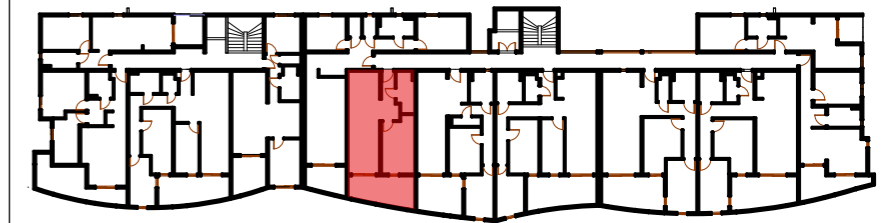

Adresse:

Quartier Mansarde-Catalogne – Rue PONTALERY
97231 Le Robert - MARTINIQUE

SCCV LUXORIA

10 RUE ARTS ET METIERS, 97200 FORT DE FRANCE

LOT 18

TYPOLOGIE: T2

ETAGE: R+1

TABLEAU DE SURFACES

SALON+CUISINE	23.84m ²
COULOIR	5.75m ²
CHAMBRE 1	13.52m ²
SDB	5.25m ²
TOTAL	
SURFACE HABITABLE:	48.36m²
TERRASSE:	13.76m ²

Document non contractuel. Le présent plan exprime les dispositions générales du logement, susceptibles de variations en fonction des nécessités techniques et/ou administratives, tant en ce qui concerne les dimensions que les équipements. Les équipements fournis sont décrits dans la notice. Les surfaces et les côtes des pièces peuvent varier de 5% en fonction des contraintes. Les surfaces prennent en compte les éventuels placards. Le mobilier ainsi que les éléments de cuisine et de salle de bain sont dessinés à titre indicatif et sont non contractuels.