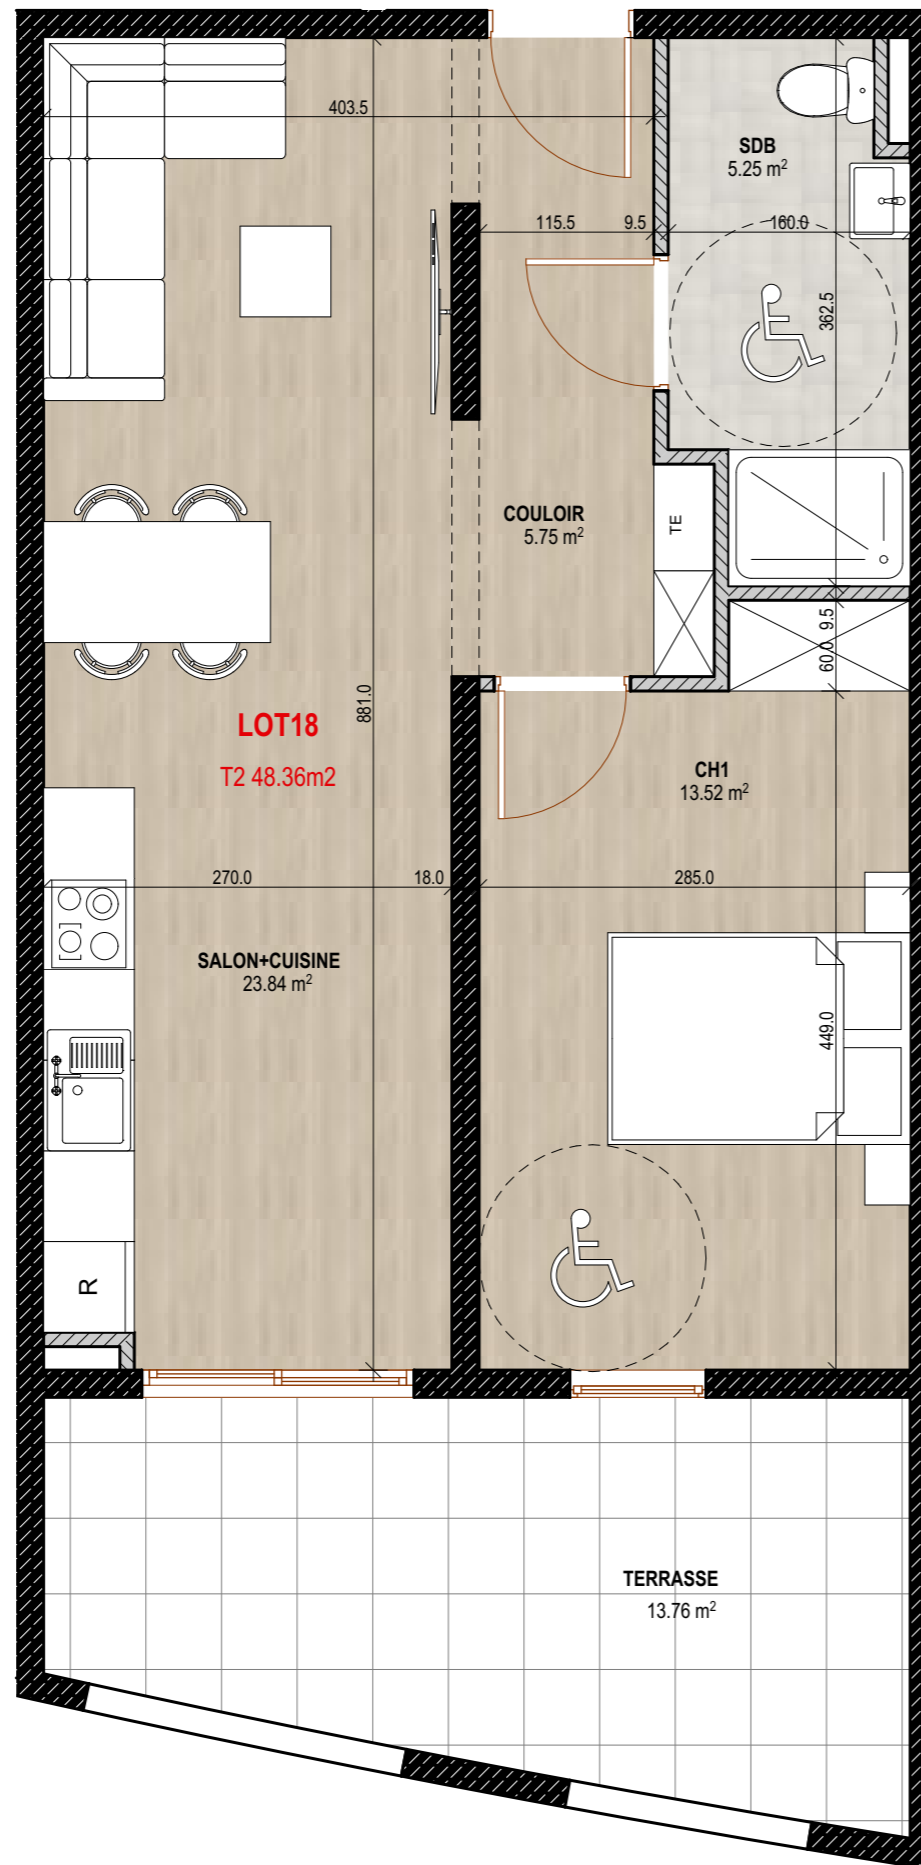

Adresse:

Quartier Mansarde-Catalogne – Rue PONTALERY
97231 Le Robert - MARTINIQUE

SCCV LUXORIA

10 RUE ARTS ET METIERS, 97200 FORT DE FRANCE

LOT 18

TYPOLOGIE: T2

ETAGE: R+1

TABLEAU DE SURFACES

SALON+CUISINE	23.84m ²
COULOIR	5.75m ²
CHAMBRE 1	13.52m ²
SDB	5.25m ²
TOTAL	
SURFACE HABITABLE:	48.36m²
TERRASSE:	13.76m ²

Document non contractuel. Le présent plan exprime les dispositions générales du logement, susceptibles de variations en fonction des nécessités techniques et/ou administratives, tant en ce qui concerne les dimensions que les équipements. Les équipements fournis sont décrits dans la notice. Les surfaces et les côtes des pièces peuvent varier de 5% en fonction des contraintes. Les surfaces prennent en compte les éventuels placards. Le mobilier ainsi que les éléments de cuisine et de salle de bain sont dessinés à titre indicatif et sont non contractuels.

Data:

28/04/2022

Echelle:

1:650, 1:50