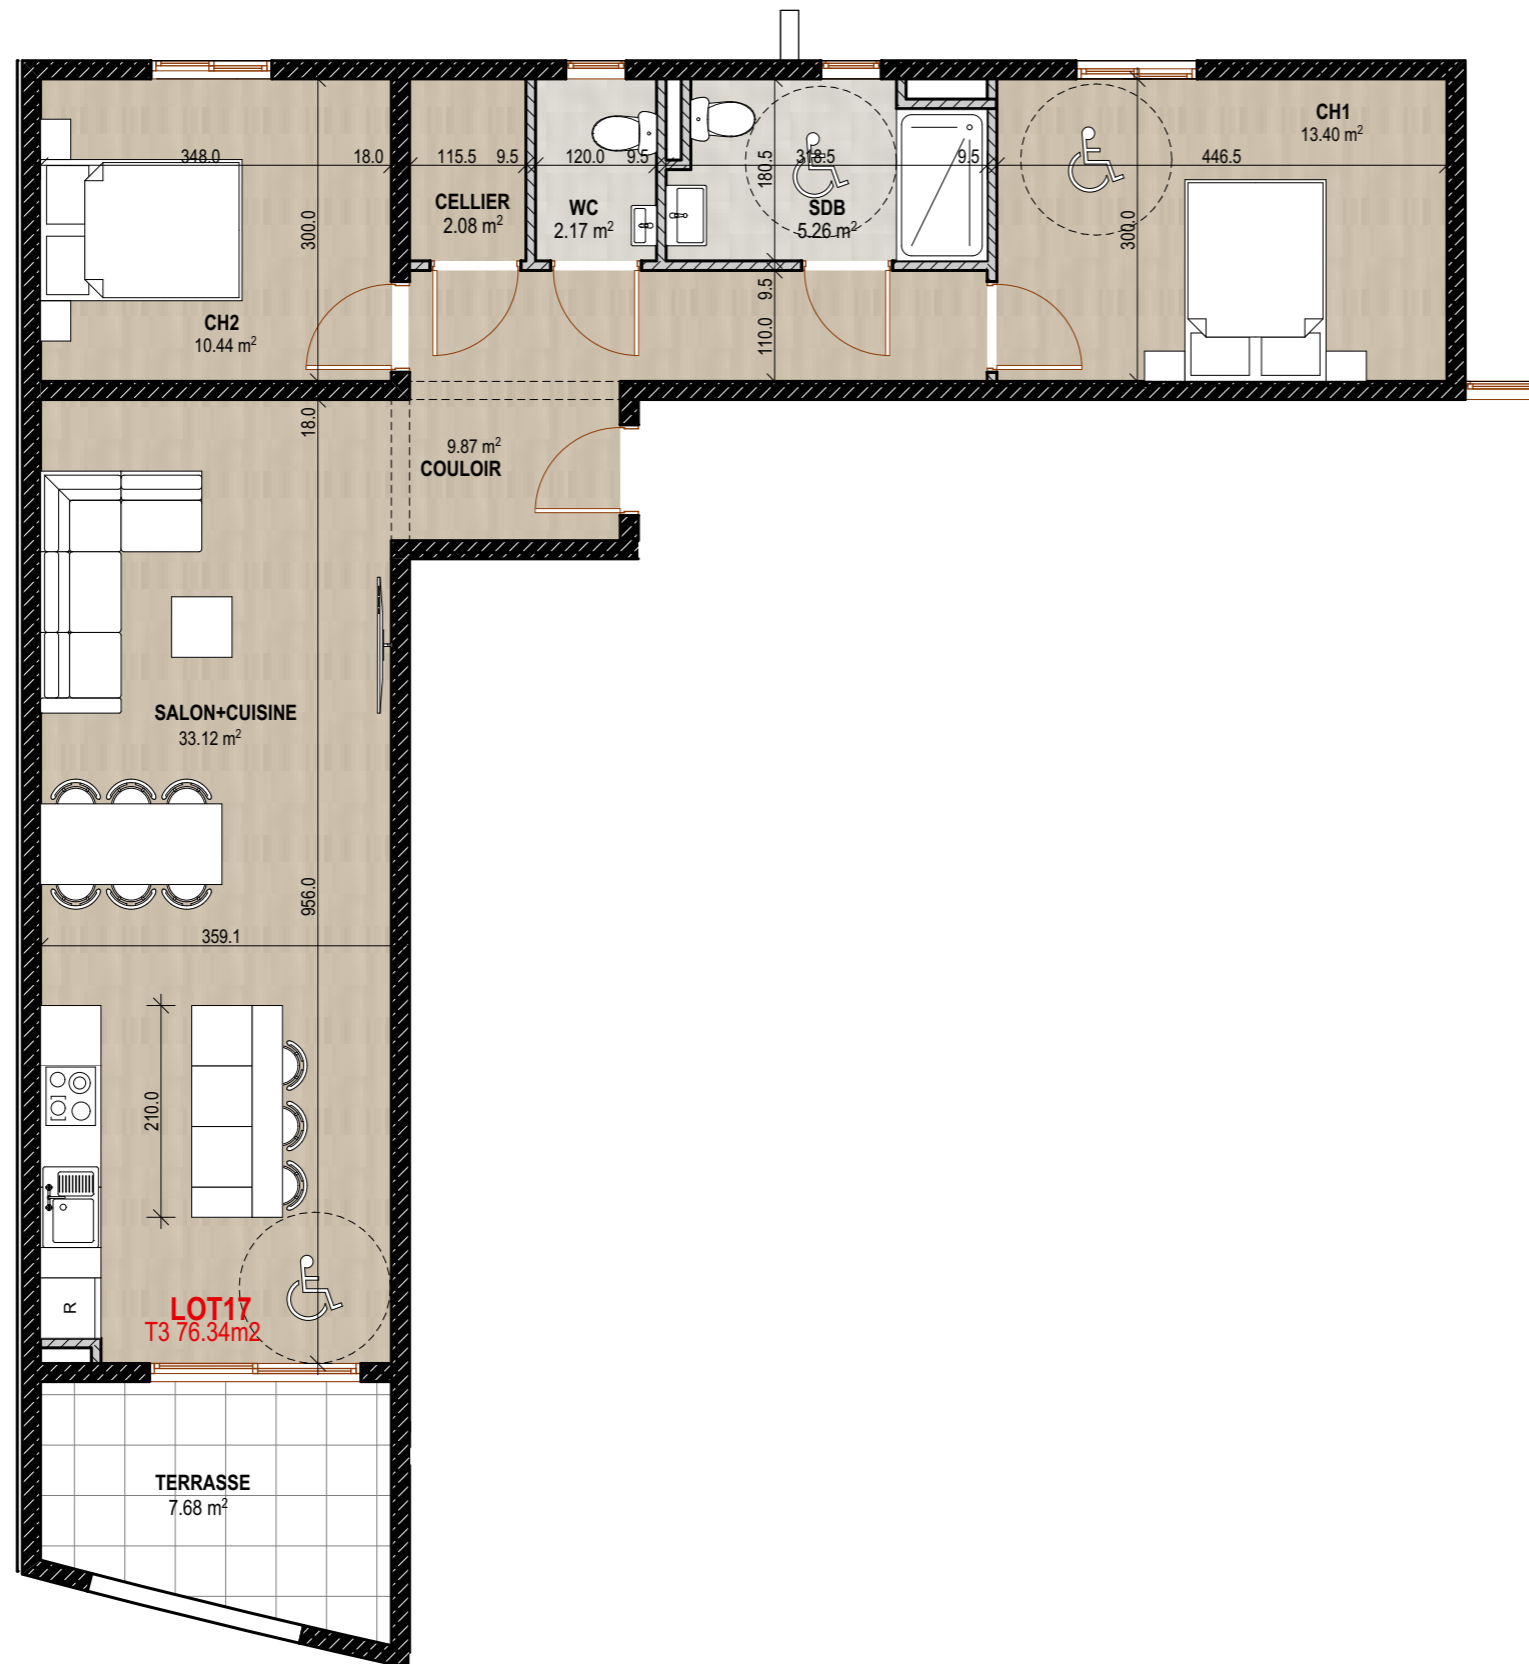

Adresse:

Quartier Mansarde-Catalogne – Rue PONTALERY
97231 Le Robert - MARTINIQUE

SCCV LUXORIA

10 RUE ARTS ET METIERS, 97200 FORT DE FRANCE

LOT 17

TYPOLOGIE: T3

ETAGE: R+1

TABLEAU DE SURFACES

SALON+CUISINE	33.12m ²
COULOIR	9.87m ²
CHAMBRE 1	13.40m ²
CHAMBRE 2	10.44m ²
CELLIER	2.08m ²
SDB	5.26m ²
WC	2.17m ²
TOTAL	
SURFACE HABITABLE:	76.34m²
TERRASSE:	7.68m ²

Document non contractuel. Le présent plan exprime les dispositions générales du logement, susceptibles de variations en fonction des nécessités techniques et/ou administratives, tant en ce qui concerne les dimensions que les équipements. Les équipements fournis sont décrits dans la notice. Les surfaces et les côtes des pièces peuvent varier de 5% en fonction des contraintes. Les surfaces prennent en compte les éventuels placards. Le mobilier ainsi que les éléments de cuisine et de salle de bain sont dessinés à titre indicatif et sont non contractuels.

Data:

28/04/2022

Echelle:

1:650, 1:75