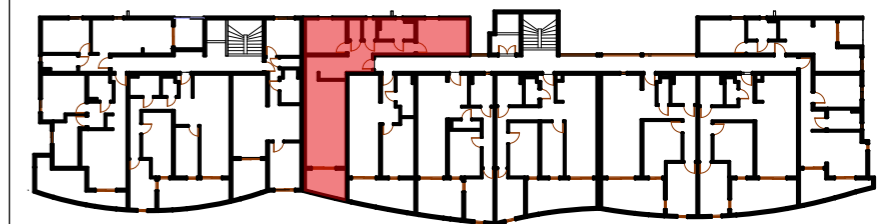

Adresse:

Quartier Mansarde-Catalogne – Rue PONTALERY
97231 Le Robert - MARTINIQUE

SCCV LUXORIA

10 RUE ARTS ET METIERS, 97200 FORT DE FRANCE

LOT 17

TYPOLOGIE: T3

ETAGE: R+1

TABLEAU DE SURFACES

SALON+CUISINE	33.12m ²
COULOIR	9.87m ²
CHAMBRE 1	13.40m ²
CHAMBRE 2	10.44m ²
CELLIER	2.08m ²
SDB	5.26m ²
WC	2.17m ²
TOTAL	
SURFACE HABITABLE:	76.34m²
TERRASSE:	7.68m ²

Document non contractuel. Le présent plan exprime les dispositions générales du logement, susceptibles de variations en fonction des nécessités techniques et/ou administratives, tant en ce qui concerne les dimensions que les équipements. Les équipements fournis sont décrits dans la notice. Les surfaces et les côtes des pièces peuvent varier de 5% en fonction des contraintes. Les surfaces prennent en compte les éventuels placards. Le mobilier ainsi que les éléments de cuisine et de salle de bain sont dessinés à titre indicatif et sont non contractuels.