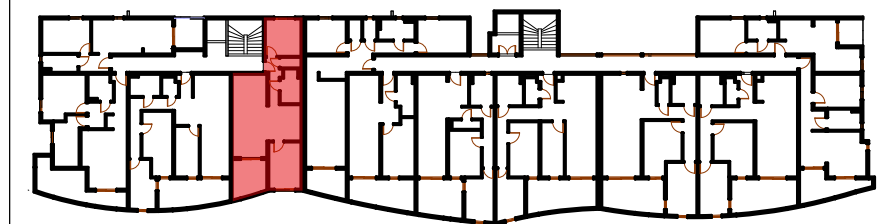

Adresse:

Quartier Mansarde-Catalogne – Rue PONTALERY  
97231 Le Robert - MARTINIQUE

**SCCV LUXORIA**

10 RUE ARTS ET METIERS, 97200 FORT DE FRANCE

**LOT 16**

TYPOLOGIE: T3

ETAGE: R+1

**TABLEAU DE SURFACES**

SALON+CUISINE	30.21m <sup>2</sup>
CHAMBRE 1	9.81m <sup>2</sup>
CHAMBRE 2	11.18m <sup>2</sup>
SDB	4.84m <sup>2</sup>
WC	1.60m <sup>2</sup>
COULOIR	4.20m <sup>2</sup>
<b>TOTAL</b>	
SURFACE HABITABLE:	<b>61.84m<sup>2</sup></b>
TERRASSE:	9.44m <sup>2</sup>

Document non contractuel. Le présent plan exprime les dispositions générales du logement, susceptibles de variations en fonction des nécessités techniques et/ou administratives, tant en ce qui concerne les dimensions que les équipements. Les équipements fournis sont décrits dans la notice. Les surfaces et les côtes des pièces peuvent varier de 5% en fonction des contraintes. Les surfaces prennent en compte les éventuels placards. Le mobilier ainsi que les éléments de cuisine et de salle de bain sont dessinés à titre indicatif et sont non contractuels.