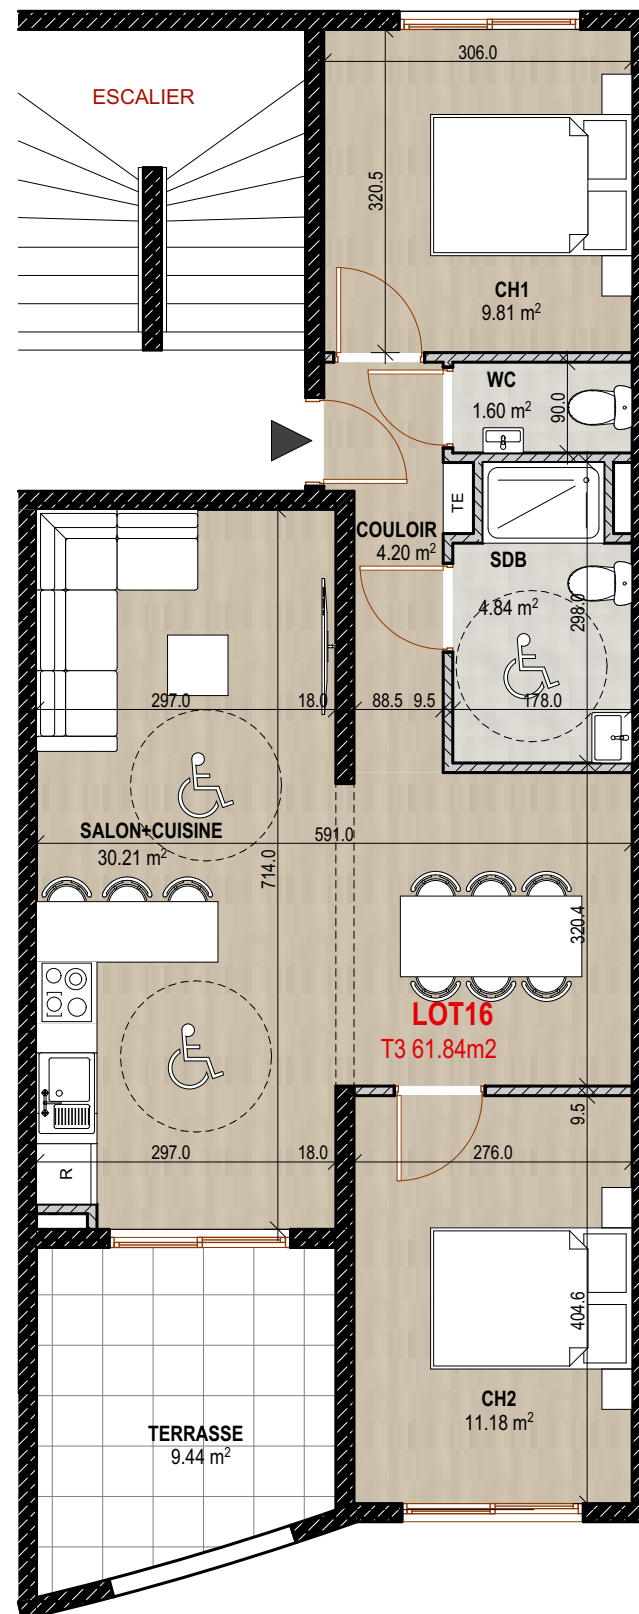

Adresse:

Quartier Mansarde-Catalogne – Rue PONTALERY  
97231 Le Robert - MARTINIQUE

**SCCV LUXORIA**

10 RUE ARTS ET METIERS, 97200 FORT DE FRANCE

**LOT 16**

TYPOLOGIE: T3

ETAGE: R+1

**TABLEAU DE SURFACES**

SALON+CUISINE	30.21m <sup>2</sup>
CHAMBRE 1	9.81m <sup>2</sup>
CHAMBRE 2	11.18m <sup>2</sup>
SDB	4.84m <sup>2</sup>
WC	1.60m <sup>2</sup>
COULOIR	4.20m <sup>2</sup>
<b>TOTAL</b>	
SURFACE HABITABLE:	<b>61.84m<sup>2</sup></b>
TERRASSE:	9.44m <sup>2</sup>

Document non contractuel. Le présent plan exprime les dispositions générales du logement, susceptibles de variations en fonction des nécessités techniques et/ou administratives, tant en ce qui concerne les dimensions que les équipements. Les équipements fournis sont décrits dans la notice. Les surfaces et les côtes des pièces peuvent varier de 5% en fonction des contraintes. Les surfaces prennent en compte les éventuels placards. Le mobilier ainsi que les éléments de cuisine et de salle de bain sont dessinés à titre indicatif et sont non contractuels.

Data:

03/05/2022

Echelle:

1:650, 1:75