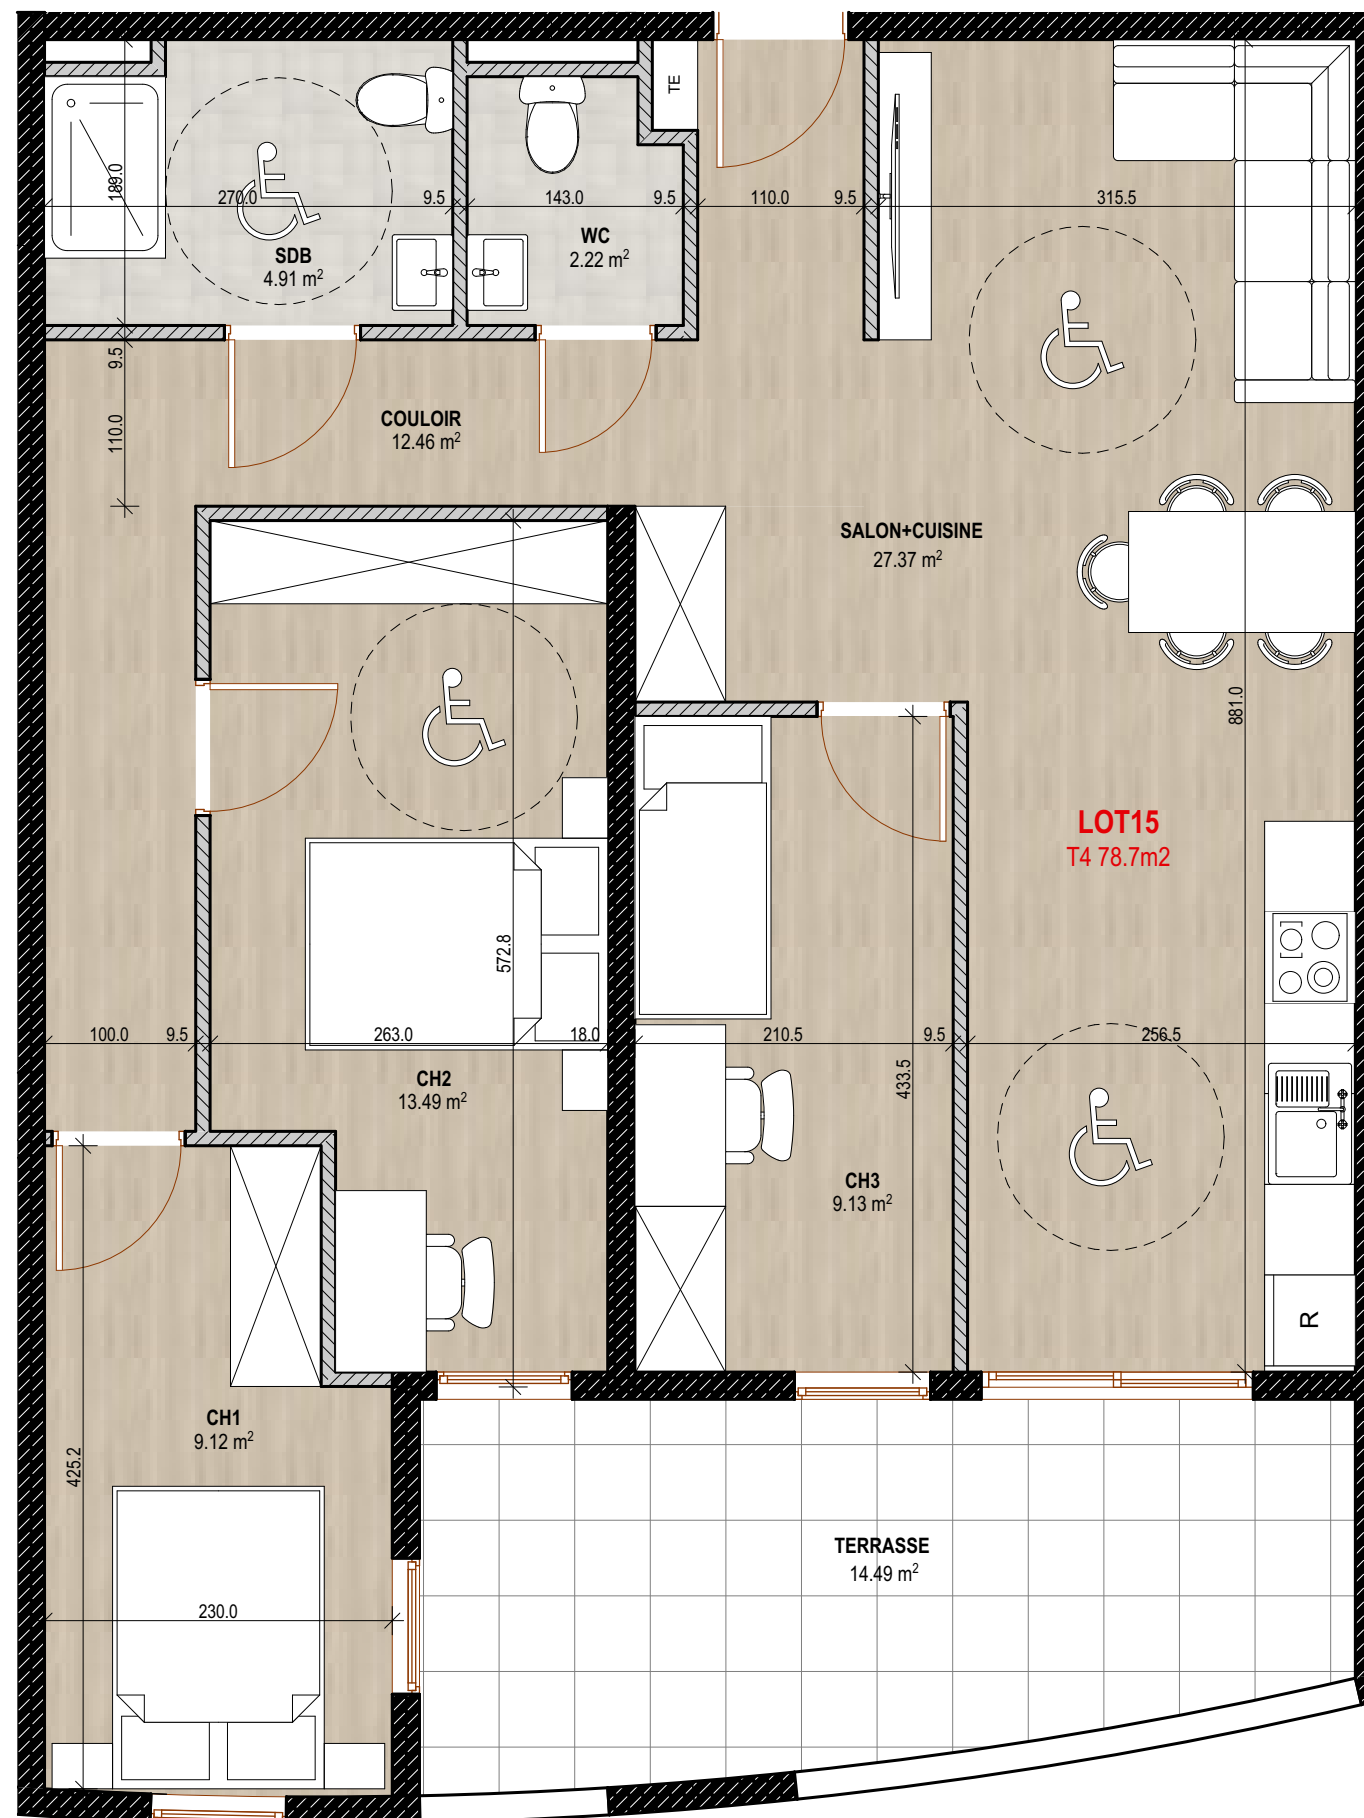

Adresse:

Quartier Mansarde-Catalogne – Rue PONTALERY  
97231 Le Robert - MARTINIQUE

**SCCV LUXORIA**

10 RUE ARTS ET METIERS, 97200 FORT DE FRANCE

**LOT 15**

TYPOLOGIE: T4

ETAGE: R+1

**TABLEAU DE SURFACES**

SALON+CUISINE	27.37m <sup>2</sup>
COULOIR	12.49m <sup>2</sup>
CHAMBRE 1	9.12m <sup>2</sup>
CHAMBRE 2	13.49m <sup>2</sup>
CHAMBRE 3	9.13m <sup>2</sup>
SDB	4.91m <sup>2</sup>
WC	2.22m <sup>2</sup>
<b>TOTAL</b>	
SURFACE HABITABLE:	<b>78.73m<sup>2</sup></b>
TERRASSE:	14.49m <sup>2</sup>

Document non contractuel. Le présent plan exprime les dispositions générales du logement, susceptibles de variations en fonction des nécessités techniques et/ou administratives, tant en ce qui concerne les dimensions que les équipements. Les équipements fournis sont décrits dans la notice. Les surfaces et les côtes des pièces peuvent varier de 5% en fonction des contraintes. Les surfaces prennent en compte les éventuels placards. Le mobilier ainsi que les éléments de cuisine et de salle de bain sont dessinés à titre indicatif et sont non contractuels.

Data:

28/04/2022

Echelle:

1:650, 1:50