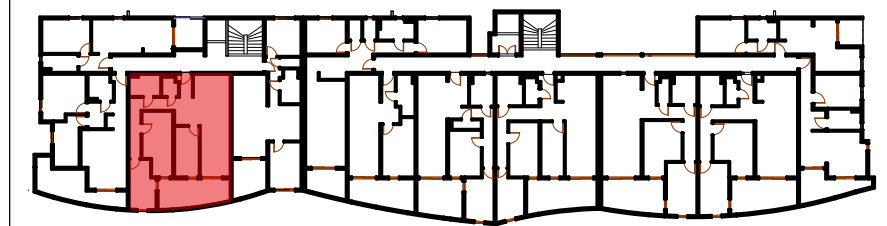

Adresse:

Quartier Mansarde-Catalogne – Rue PONTALERY  
97231 Le Robert - MARTINIQUE

**SCCV LUXORIA**

10 RUE ARTS ET METIERS, 97200 FORT DE FRANCE

**LOT 15**

TYPOLOGIE: T4

ETAGE: R+1

**TABLEAU DE SURFACES**

SALON+CUISINE	27.37m <sup>2</sup>
COULOIR	12.49m <sup>2</sup>
CHAMBRE 1	9.12m <sup>2</sup>
CHAMBRE 2	13.49m <sup>2</sup>
CHAMBRE 3	9.13m <sup>2</sup>
SDB	4.91m <sup>2</sup>
WC	2.22m <sup>2</sup>
<b>TOTAL</b>	
SURFACE HABITABLE:	<b>78.73m<sup>2</sup></b>
TERRASSE:	14.49m <sup>2</sup>

Document non contractuel. Le présent plan exprime les dispositions générales du logement, susceptibles de variations en fonction des nécessités techniques et/ou administratives, tant en ce qui concerne les dimensions que les équipements. Les équipements fournis sont décrits dans la notice. Les surfaces et les côtes des pièces peuvent varier de 5% en fonction des contraintes. Les surfaces prennent en compte les éventuels placards. Le mobilier ainsi que les éléments de cuisine et de salle de bain sont dessinés à titre indicatif et sont non contractuels.