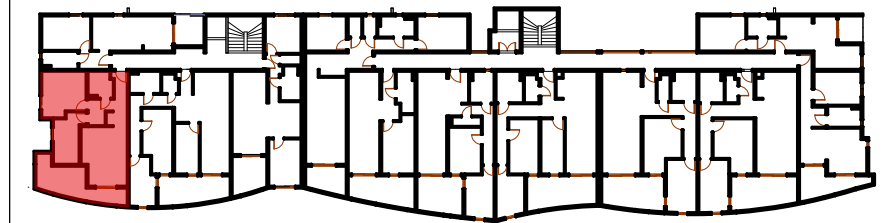

Adresse:

Quartier Mansarde-Catalogne – Rue PONTALERY
97231 Le Robert - MARTINIQUE

SCCV LUXORIA

10 RUE ARTS ET METIERS, 97200 FORT DE FRANCE

LOT 14

TYPOLOGIE: T3

ETAGE: R+1

TABLEAU DE SURFACES

SALON+CUISINE	21.42m ²
COULOIR	8.03m ²
CHAMBRE 1	14.08m ²
CHAMBRE 2	9.89m ²
SDB	4.57m ²
TOTAL	
SURFACE HABITABLE:	57.99m²
TERRASSE:	16.71m ²

Data:

28/04/2022

Echelle:

1:650, 1:50