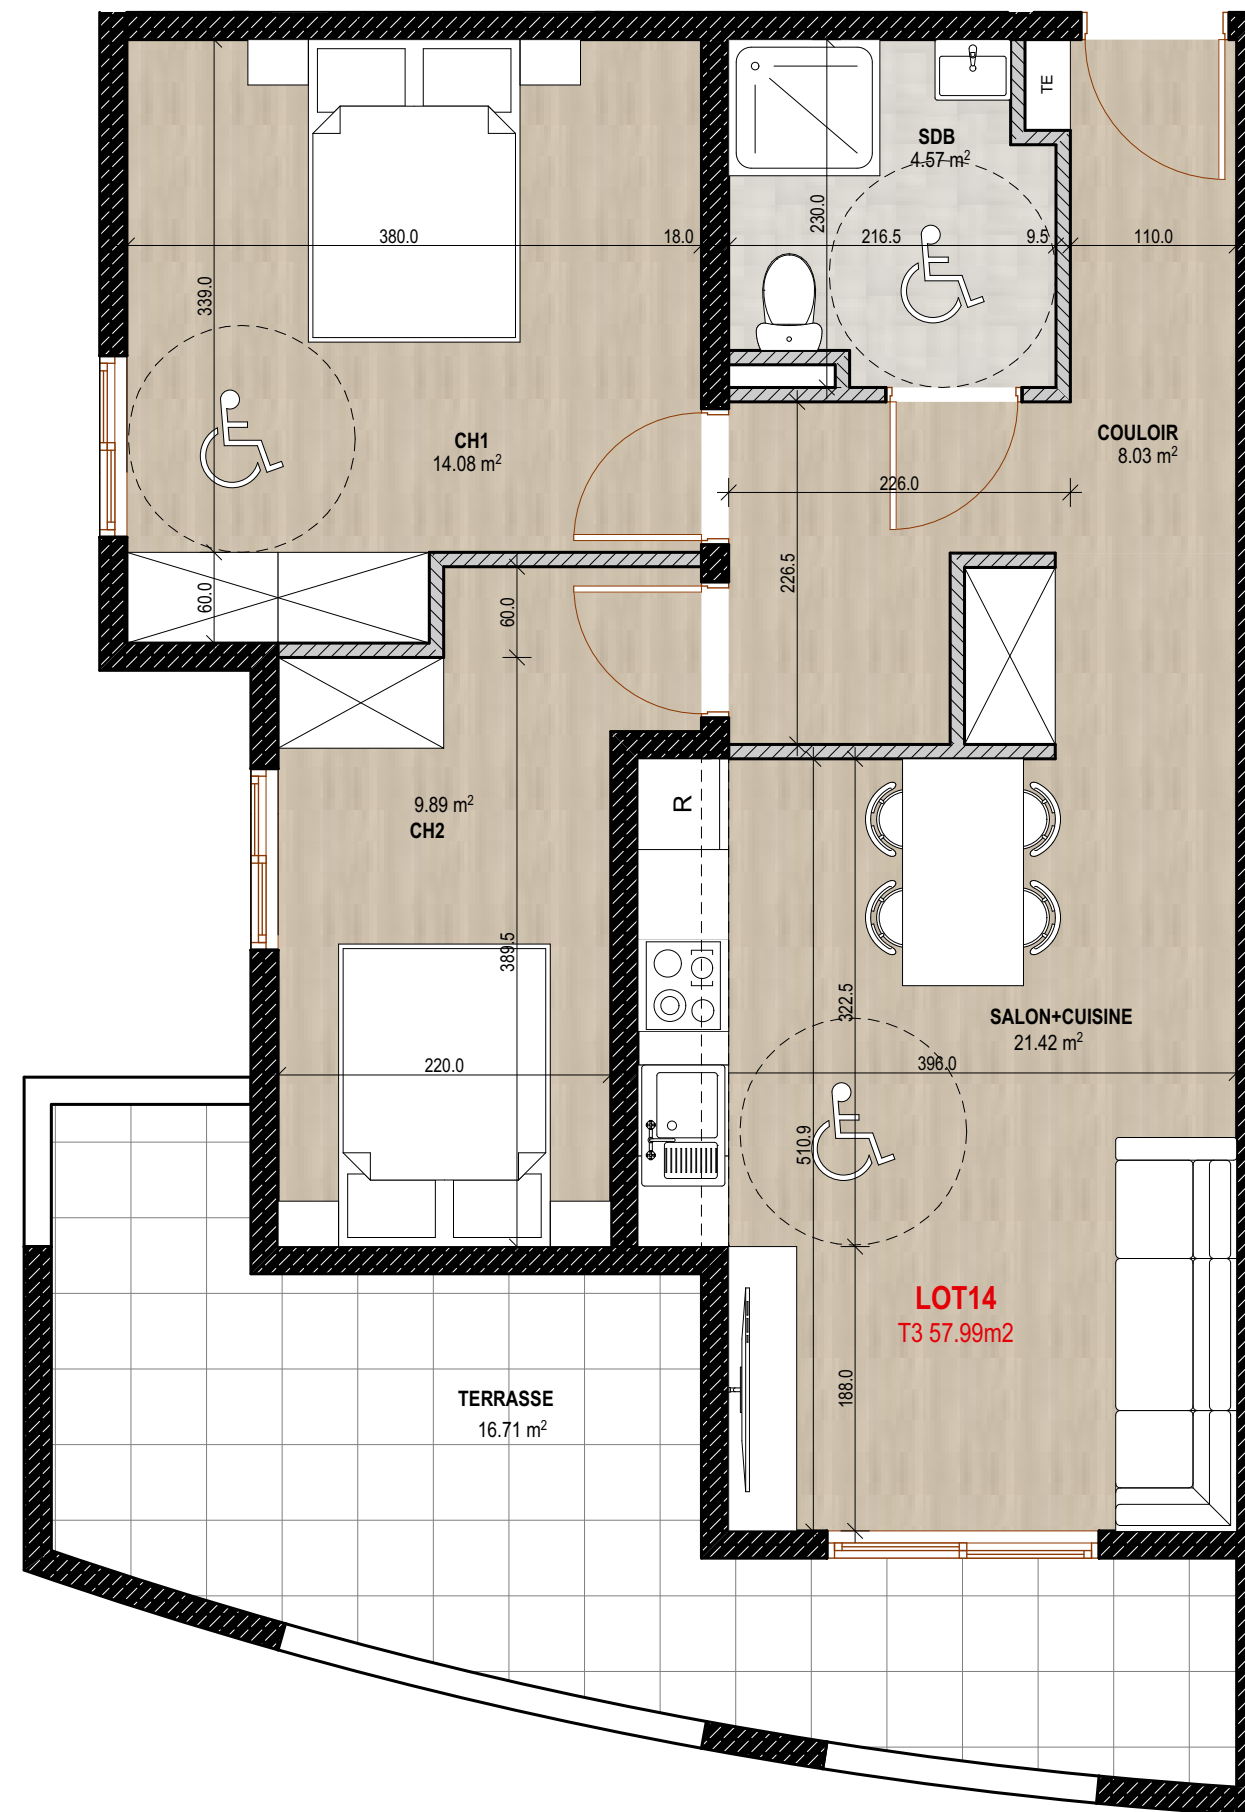

Adresse:

Quartier Mansarde-Catalogne – Rue PONTALERY
97231 Le Robert - MARTINIQUE

SCCV LUXORIA

10 RUE ARTS ET METIERS, 97200 FORT DE FRANCE

LOT 14

TYPOLOGIE: T3

ETAGE: R+1

TABLEAU DE SURFACES

SALON+CUISINE	21.42m ²
COULOIR	8.03m ²
CHAMBRE 1	14.08m ²
CHAMBRE 2	9.89m ²
SDB	4.57m ²
TOTAL	
SURFACE HABITABLE:	57.99m²
TERRASSE:	16.71m ²

Data:

28/04/2022

Echelle:

1:650, 1:50