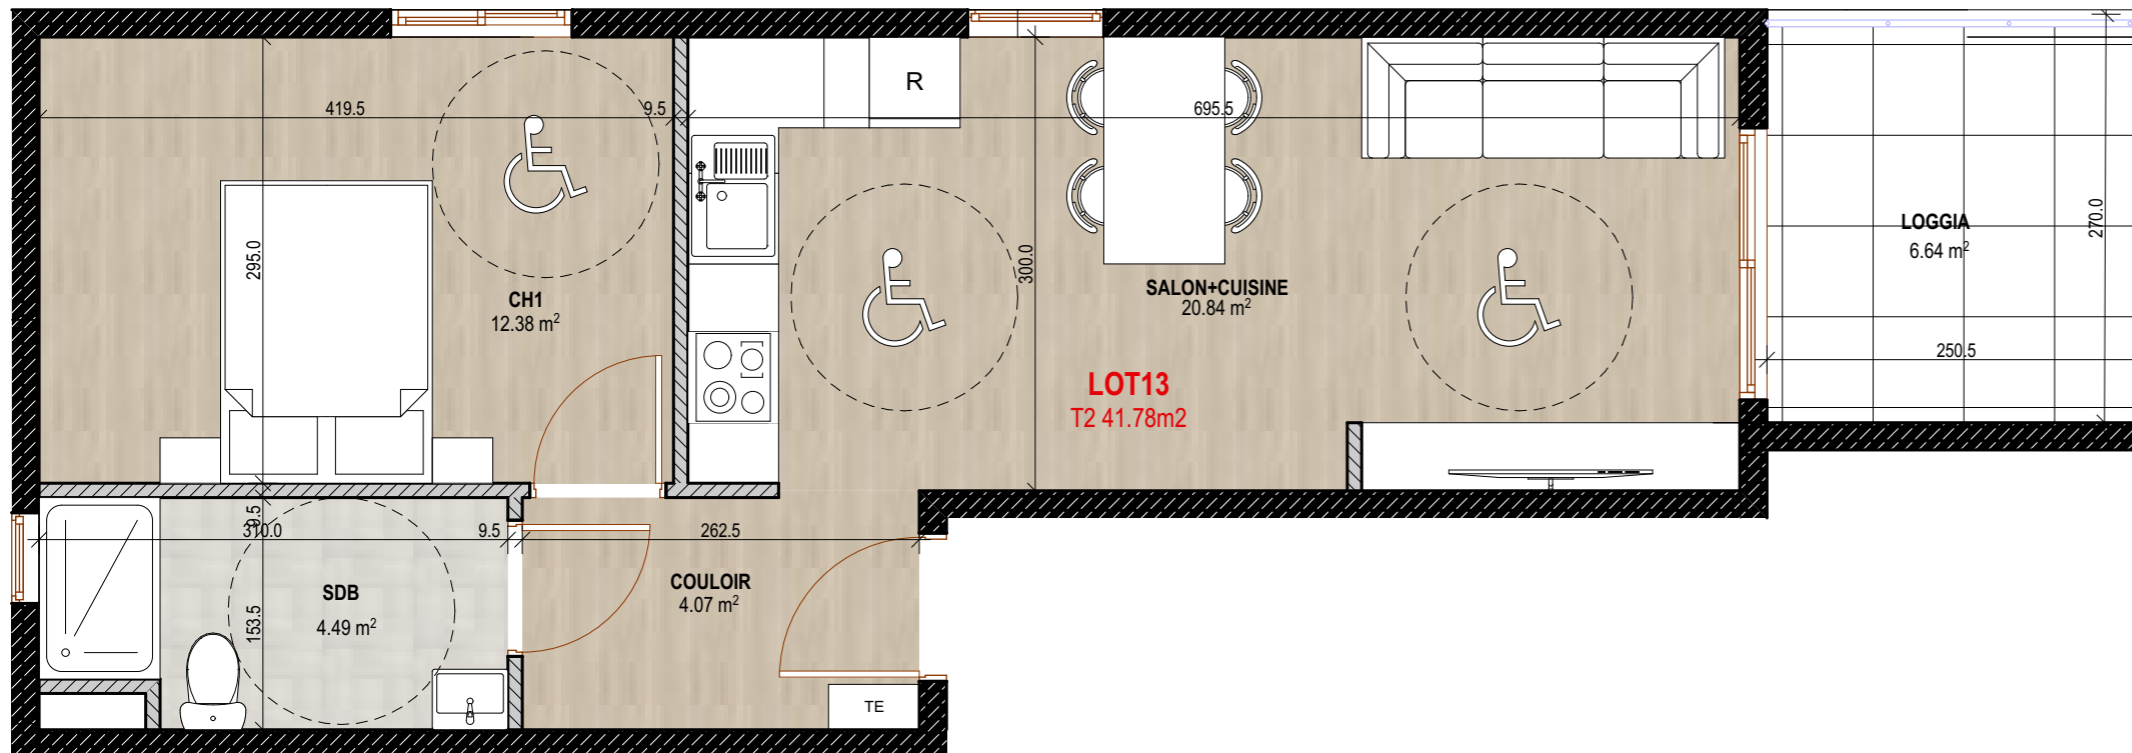

Adresse:

Quartier Mansarde-Catalogne – Rue PONTALERY
97231 Le Robert - MARTINIQUE

SCCV LUXORIA

10 RUE ARTS ET METIERS, 97200 FORT DE FRANCE

LOT 13

TYPOLOGIE: T2

ETAGE: R+1

TABLEAU DE SURFACES

SALON+CUISINE	20.84m ²
COULOIR	4.07m ²
CHAMBRE 1	12.38m ²
SDB	4.49m ²
TOTAL	
SURFACE HABITABLE:	41.78m²
TERRASSE:	6.64m ²

Document non contractuel. Le présent plan exprime les dispositions générales du logement, susceptibles de variations en fonction des nécessités techniques et/ou administratives, tant en ce qui concerne les dimensions que les équipements. Les équipements fournis sont décrits dans la notice. Les surfaces et les côtes des pièces peuvent varier de 5% en fonction des contraintes. Les surfaces prennent en compte les éventuels placards. Le mobilier ainsi que les éléments de cuisine et de salle de bain sont dessinés à titre indicatif et sont non contractuels.

Data:

28/04/2022

Echelle:

1:650, 1:50