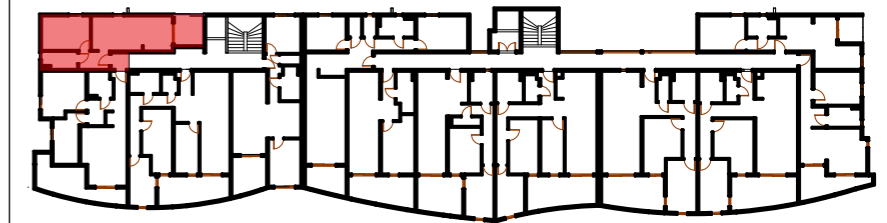

Adresse:

Quartier Mansarde-Catalogne – Rue PONTALERY
97231 Le Robert - MARTINIQUE

SCCV LUXORIA

10 RUE ARTS ET METIERS, 97200 FORT DE FRANCE

LOT 13

TYPOLOGIE: T2

ETAGE: R+1

TABLEAU DE SURFACES

SALON+CUISINE	20.84m ²
COULOIR	4.07m ²
CHAMBRE 1	12.38m ²
SDB	4.49m ²
TOTAL	
SURFACE HABITABLE:	41.78m²
TERRASSE:	6.64m ²

Document non contractuel. Le présent plan exprime les dispositions générales du logement, susceptibles de variations en fonction des nécessités techniques et/ou administratives, tant en ce qui concerne les dimensions que les équipements. Les équipements fournis sont décrits dans la notice. Les surfaces et les côtes des pièces peuvent varier de 5% en fonction des contraintes. Les surfaces prennent en compte les éventuels placards. Le mobilier ainsi que les éléments de cuisine et de salle de bain sont dessinés à titre indicatif et sont non contractuels.