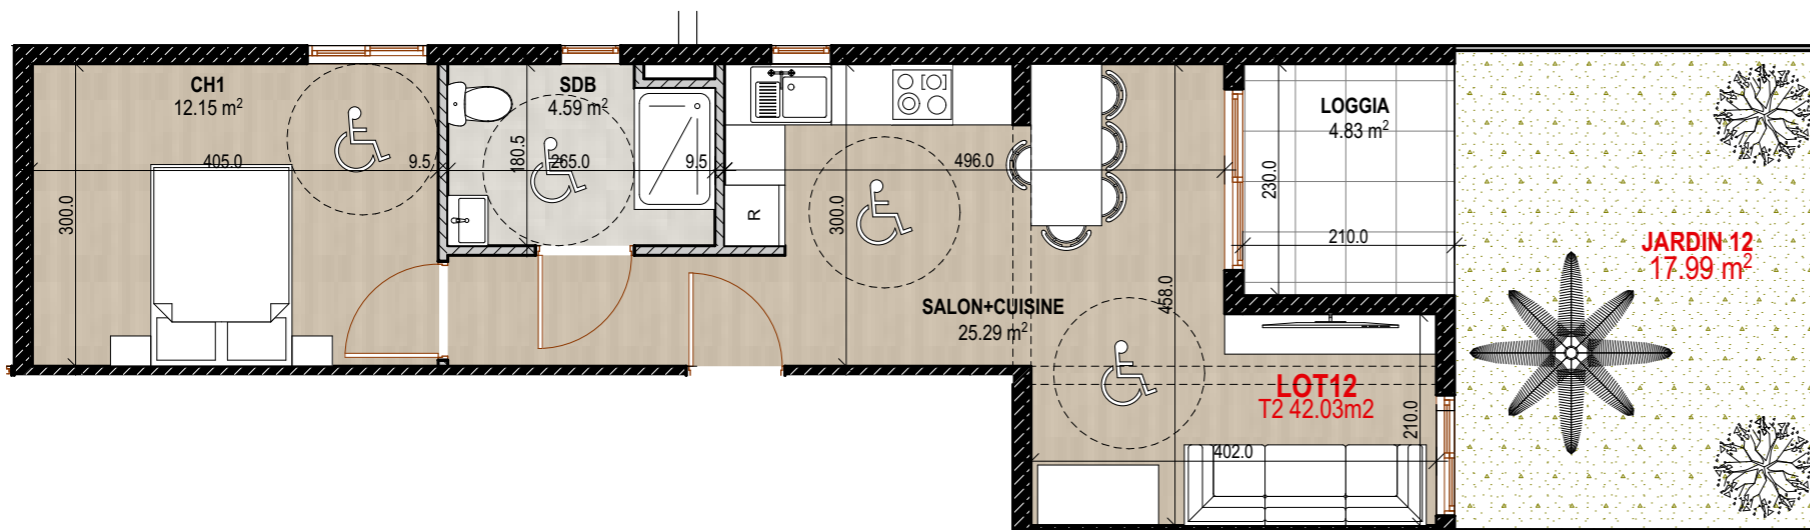

Adresse:

Quartier Mansarde-Catalogne – Rue PONTALERY
97231 Le Robert - MARTINIQUE

SCCV LUXORIA

10 RUE ARTS ET METIERS, 97200 FORT DE FRANCE

LOT 12

TYPOLOGIE: T2

ETAGE: RDC

TABLEAU DE SURFACES

SALON+CUISINE	25.29m ²
CHAMBRE 1	12.15m ²
SDB	4.59m ²
TOTAL	
SURFACE HABITABLE:	42.03m²
TERRASSE:	4.83m ²
JARDIN:	17.99m ²

Document non contractuel. Le présent plan exprime les dispositions générales du logement, susceptibles de variations en fonction des nécessités techniques et/ou administratives, tant en ce qui concerne les dimensions que les équipements. Les équipements fournis sont décrits dans la notice. Les surfaces et les côtes des pièces peuvent varier de 5% en fonction des contraintes. Les surfaces prennent en compte les éventuels placards. Le mobilier ainsi que les éléments de cuisine et de salle de bain sont dessinés à titre indicatif et sont non contractuels.

Data:

02/05/2022

Echelle:

1:650, 1:75