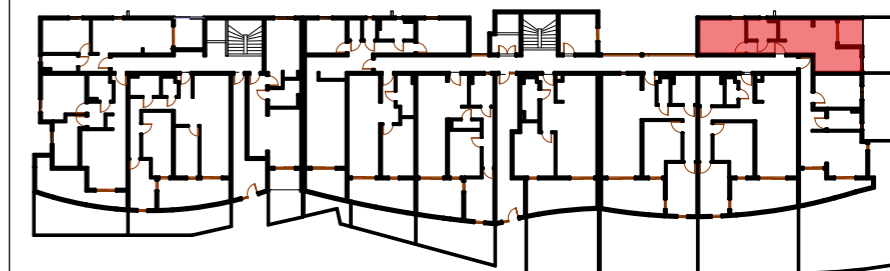

Adresse:

Quartier Mansarde-Catalogne – Rue PONTALERY
97231 Le Robert - MARTINIQUE

SCCV LUXORIA

10 RUE ARTS ET METIERS, 97200 FORT DE FRANCE

LOT 12

TYPOLOGIE: T2

ETAGE: RDC

TABLEAU DE SURFACES

SALON+CUISINE	25.29m ²
CHAMBRE 1	12.15m ²
SDB	4.59m ²
TOTAL	
SURFACE HABITABLE:	42.03m²
TERRASSE:	4.83m ²
JARDIN:	17.99m ²

Document non contractuel. Le présent plan exprime les dispositions générales du logement, susceptibles de variations en fonction des nécessités techniques et/ou administratives, tant en ce qui concerne les dimensions que les équipements. Les équipements fournis sont décrits dans la notice. Les surfaces et les côtes des pièces peuvent varier de 5% en fonction des contraintes. Les surfaces prennent en compte les éventuels placards. Le mobilier ainsi que les éléments de cuisine et de salle de bain sont dessinés à titre indicatif et sont non contractuels.

Data:

02/05/2022

Echelle:

1:650, 1:75