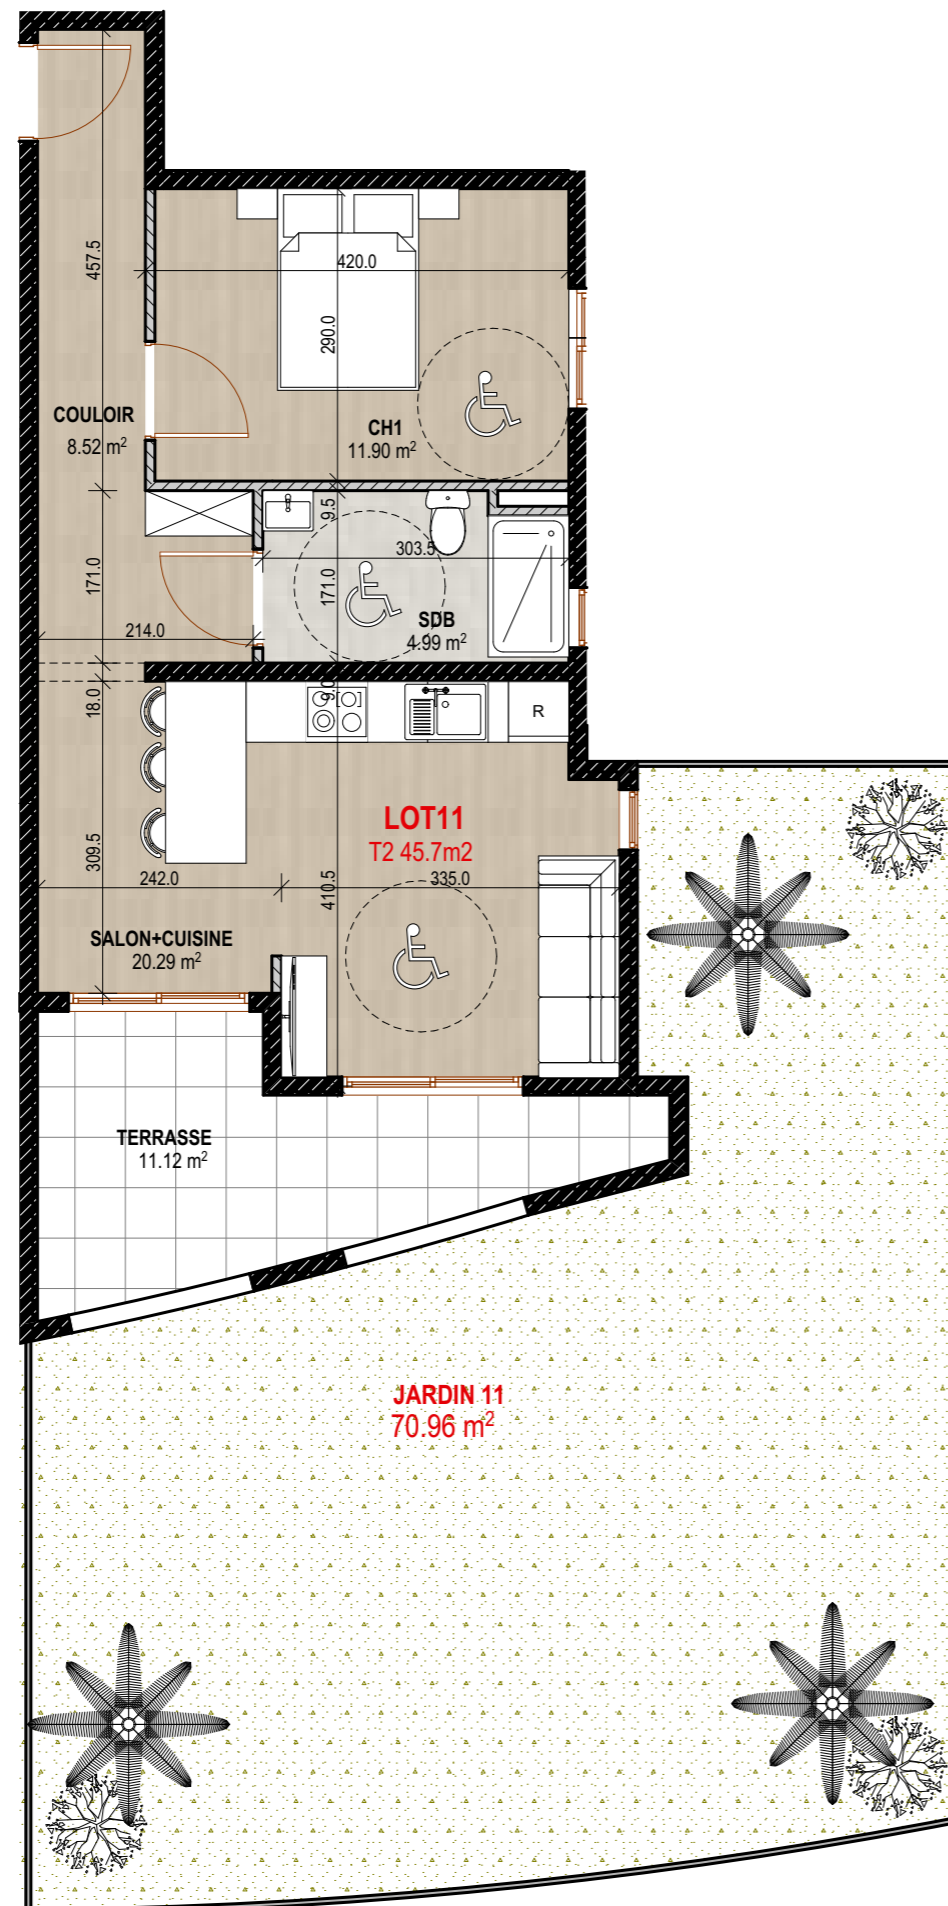

Adresse:

Quartier Mansarde-Catalogne – Rue PONTALERY
97231 Le Robert - MARTINIQUE

SCCV LUXORIA

10 RUE ARTS ET METIERS, 97200 FORT DE FRANCE

LOT 11	
TYPOLOGIE:	T2
ETAGE:	RDC
TABLEAU DE SURFACES	
SALON+CUISINE	20.29m ²
COULOIR	8.52m ²
CHAMBRE 1	11.90m ²
SDB	4.99m ²
TOTAL	
SURFACE HABITABLE:	45.70m²
TERRASSE:	11.12m ²
JARDIN:	70.96m ²

Document non contractuel. Le présent plan exprime les dispositions générales du logement, susceptibles de variations en fonction des nécessités techniques et/ou administratives, tant en ce qui concerne les dimensions que les équipements. Les équipements fournis sont décrits dans la notice. Les surfaces et les côtes des pièces peuvent varier de 5% en fonction des contraintes. Les surfaces prennent en compte les éventuels placards. Le mobilier ainsi que les éléments de cuisine et de salle de bain sont dessinés à titre indicatif et sont non contractuels.

Data:

02/05/2022

Echelle:

1:650, 1:75