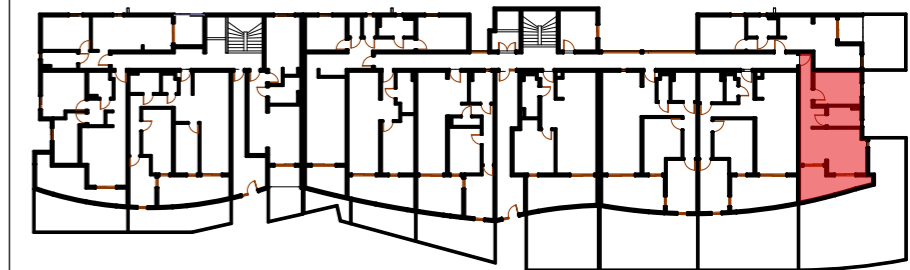

Adresse:

Quartier Mansarde-Catalogne – Rue PONTALERY
97231 Le Robert - MARTINIQUE

SCCV LUXORIA

10 RUE ARTS ET METIERS, 97200 FORT DE FRANCE

LOT 11	
TYPOLOGIE:	T2
ETAGE:	RDC
TABLEAU DE SURFACES	
SALON+CUISINE	20.29m ²
COULOIR	8.52m ²
CHAMBRE 1	11.90m ²
SDB	4.99m ²
TOTAL	
SURFACE HABITABLE:	45.70m²
TERRASSE:	11.12m ²
JARDIN:	70.96m ²

Document non contractuel. Le présent plan exprime les dispositions générales du logement, susceptibles de variations en fonction des nécessités techniques et/ou administratives, tant en ce qui concerne les dimensions que les équipements. Les équipements fournis sont décrits dans la notice. Les surfaces et les côtes des pièces peuvent varier de 5% en fonction des contraintes. Les surfaces prennent en compte les éventuels placards. Le mobilier ainsi que les éléments de cuisine et de salle de bain sont dessinés à titre indicatif et sont non contractuels.