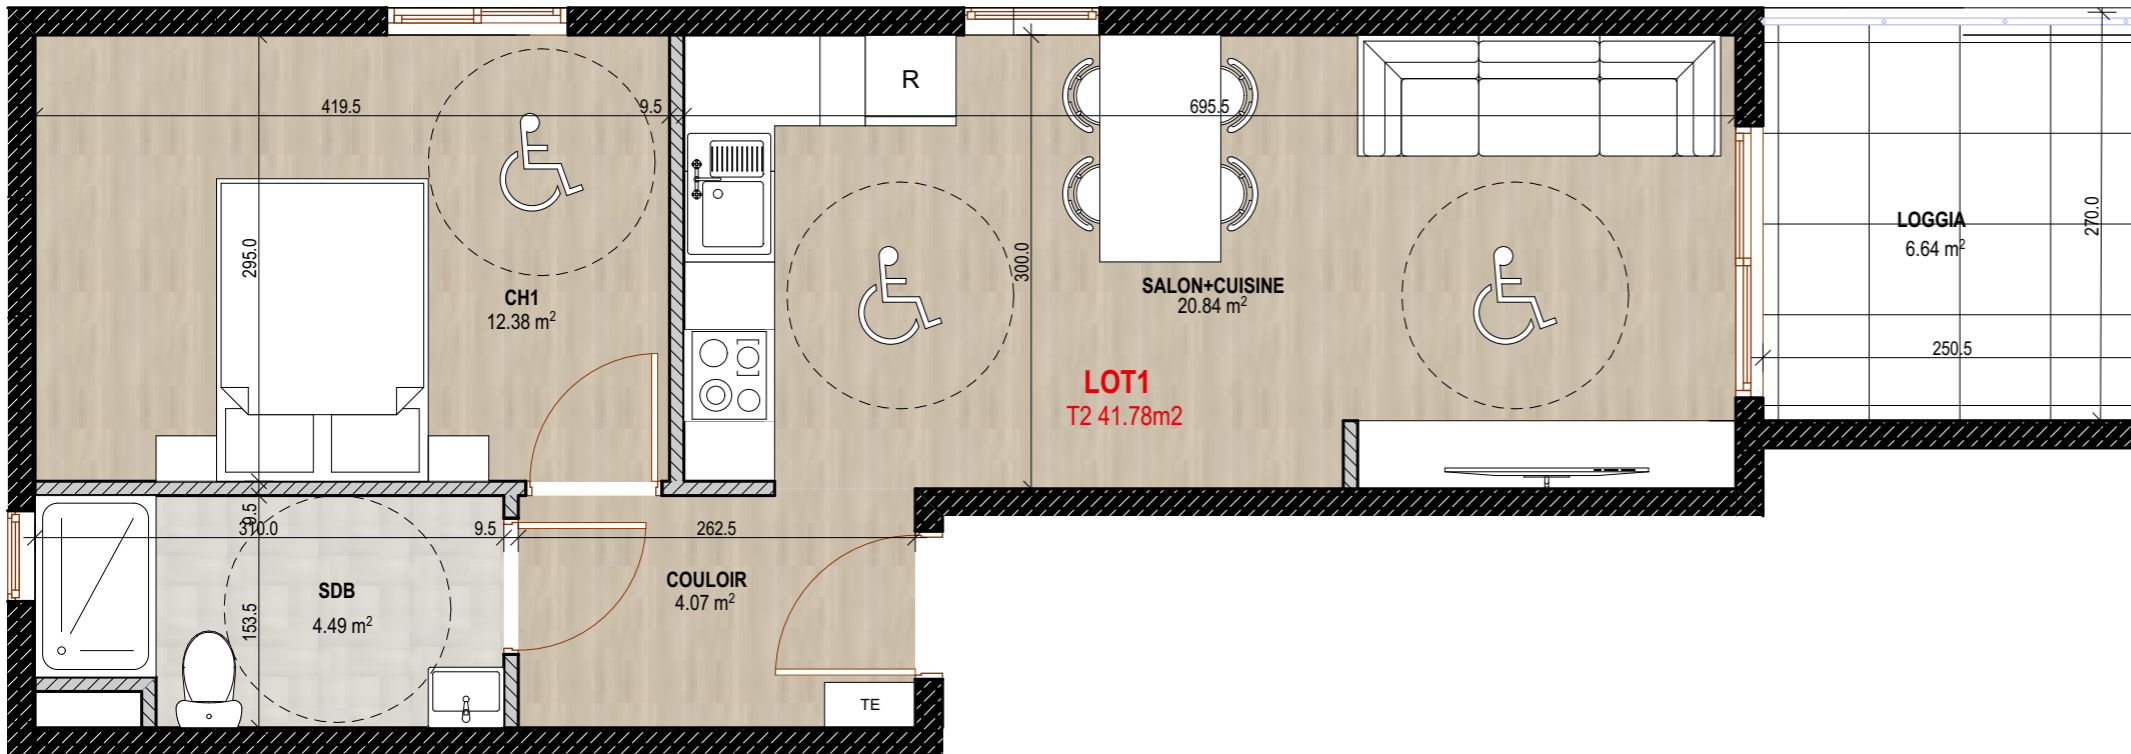

Adresse:

Quartier Mansarde-Catalogne – Rue PONTALERY
97231 Le Robert - MARTINIQUE

SCCV LUXORIA

10 RUE ARTS ET METIERS, 97200 FORT DE FRANCE

LOT 1

TYPOLOGIE: T2

ETAGE: RDC

TABLEAU DE SURFACES

SALON+CUISINE	20.84m ²
COULOIR	4.07m ²
CHAMBRE 1	12.38m ²
SDB	4.49m ²
TOTAL	
SURFACE HABITABLE:	41.78m²
TERRASSE:	6.64m ²

Document non contractuel. Le présent plan exprime les dispositions générales du logement, susceptibles de variations en fonction des nécessités techniques et/ou administratives, tant en ce qui concerne les dimensions que les équipements. Les équipements fournis sont décrits dans la notice. Les surfaces et les côtes des pièces peuvent varier de 5% en fonction des contraintes. Les surfaces prennent en compte les éventuels placards. Le mobilier ainsi que les éléments de cuisine et de salle de bain sont dessinés à titre indicatif et sont non contractuels.

Data:

28/04/2022

Echelle:

1:650, 1:50