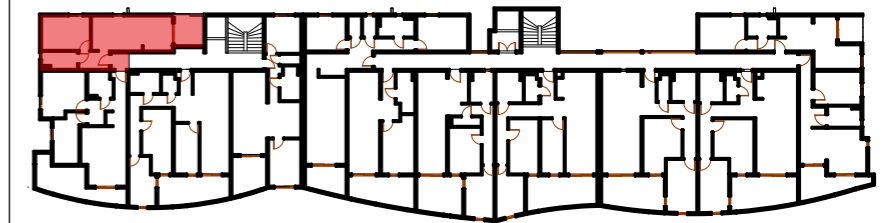

Adresse:

Quartier Mansarde-Catalogne – Rue PONTALERY
97231 Le Robert - MARTINIQUE

SCCV LUXORIA

10 RUE ARTS ET METIERS, 97200 FORT DE FRANCE

LOT 1

TYPOLOGIE: T2

ETAGE: RDC

TABLEAU DE SURFACES

SALON+CUISINE	20.84m ²
COULOIR	4.07m ²
CHAMBRE 1	12.38m ²
SDB	4.49m ²
TOTAL	
SURFACE HABITABLE:	41.78m²
TERRASSE:	6.64m ²

Document non contractuel. Le présent plan exprime les dispositions générales du logement, susceptibles de variations en fonction des nécessités techniques et/ou administratives, tant en ce qui concerne les dimensions que les équipements. Les équipements fournis sont décrits dans la notice. Les surfaces et les côtes des pièces peuvent varier de 5% en fonction des contraintes. Les surfaces prennent en compte les éventuels placards. Le mobilier ainsi que les éléments de cuisine et de salle de bain sont dessinés à titre indicatif et sont non contractuels.